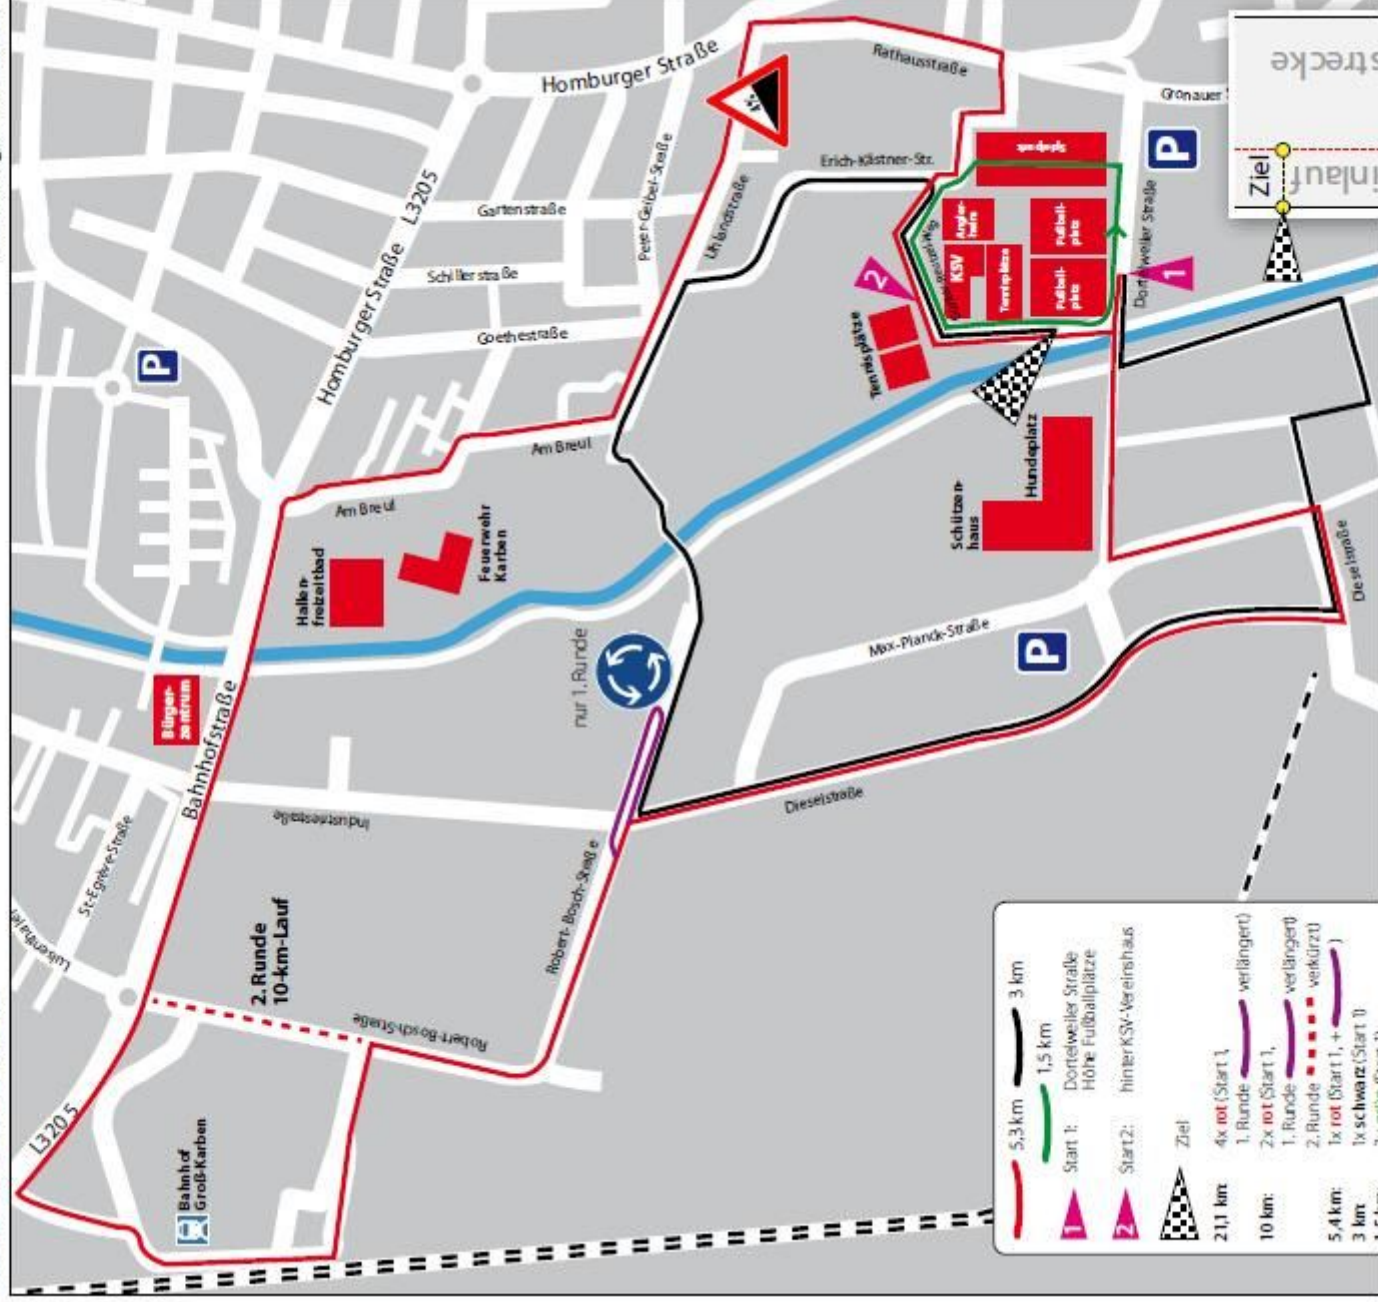

Streckenverlauf

Änderungen vorbehalten

5.3 km	3 km
Start 1: Dörtelweiler Straße Höhe Fußballplätze	1.5 km
Start 2: hinter KSV-Vereinshaus	1.5 km
Ziel	
2.11 km	4x rot (Start 1)
10 km	1. Runde
5.4 km	2x rot (Start 1, verlängert)
3 km	1. Runde
1.5 km	2. Runde
300 m	1x rot (Start 1, + verkürzt)
	1x schwarz (Start 1)
	2x grün (Start 1)
	Start 2

siehe Streckenbeschreibung!

- Verpflegung:** Mineralwasser jeweils nach 2,5 km
- Sanitätsdienst:** Leitzentrale Wetterau (A.SB ist ca. 5 Minuten entfernt)
- Ordnungsdienst:** Ordnungssamt der Stadt Karben / KSV Klein-Karben