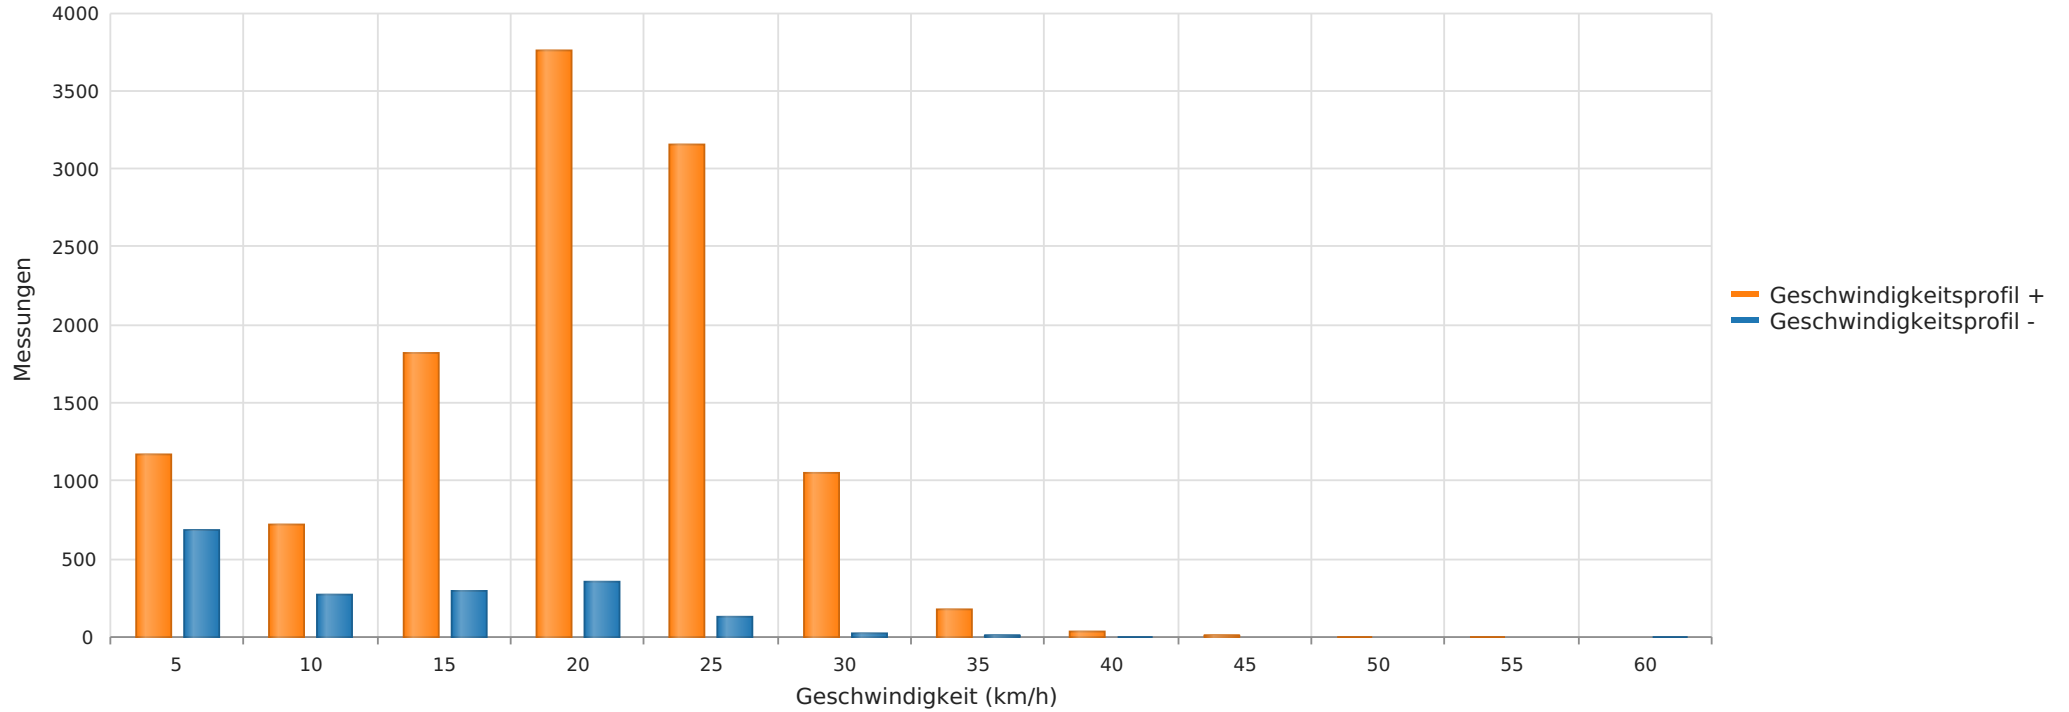

Pestalozzistraße, Weingartenstraße., 30 km/h Beschränkung
Anzahl der Messwerte vs. Geschwindigkeit

Statistik

Mittwoch, 30. April 2025, 09:00 Uhr bis Freitag, 30. Mai 2025, 23:59 Uhr

Messungen		13654
Durchschnittsgeschwindigkeit	Vd	17 km/h
85% der Fahrzeuge fahren langsamer oder maximal	V85	24 km/h
Maximalgeschwindigkeit	Vmax	57 km/h