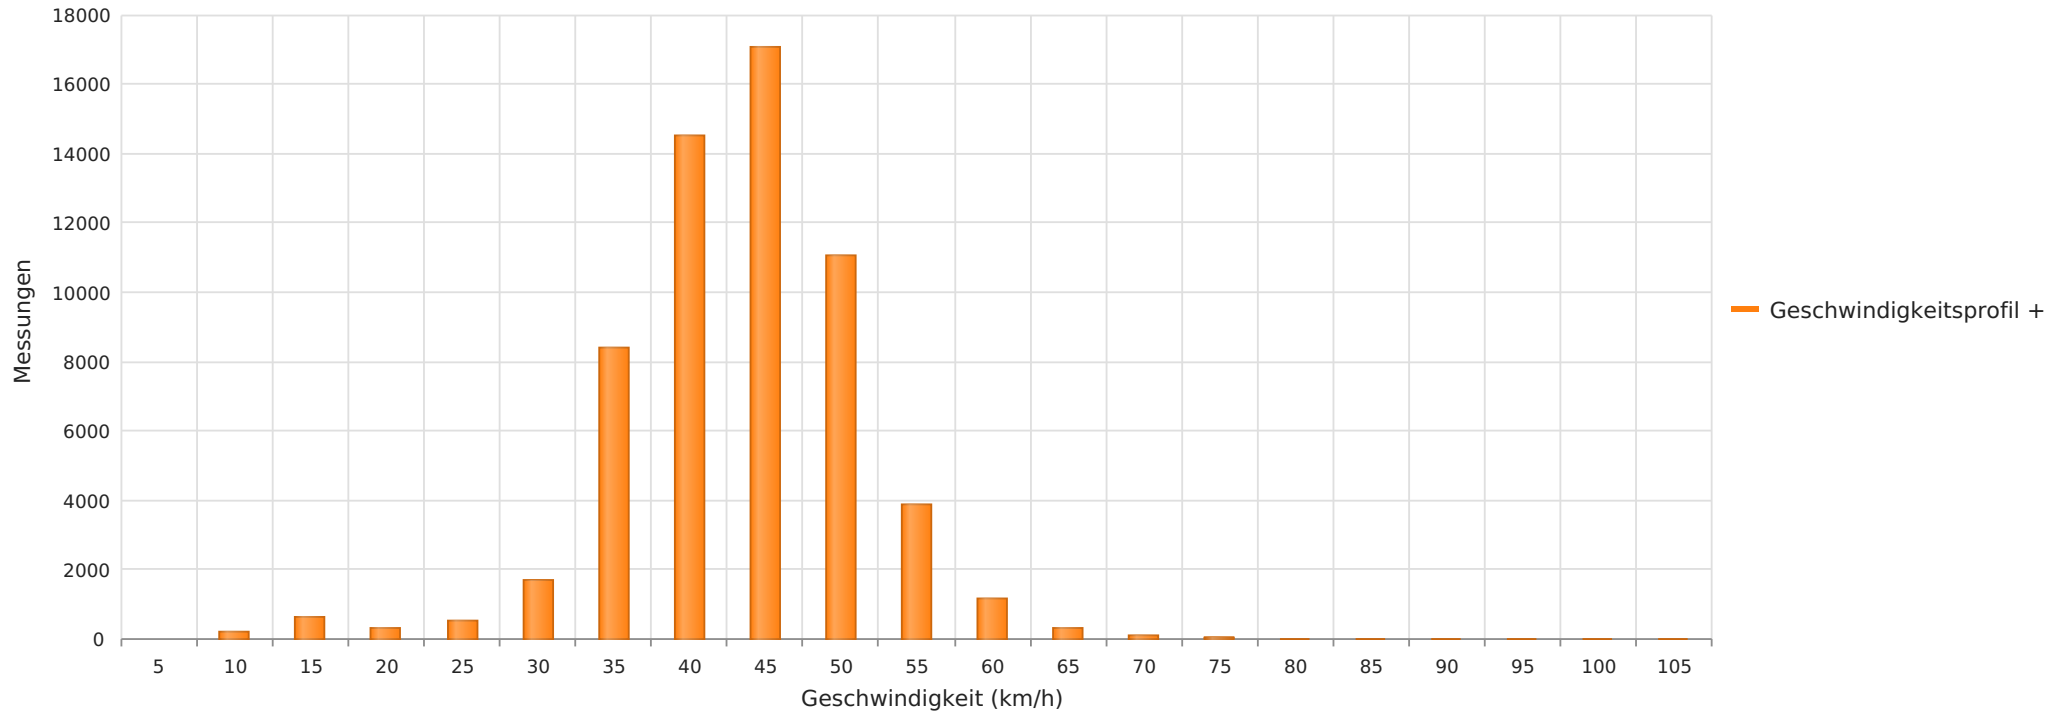

Straße Alte Heerstraße HsNr 38, Fahrtrichtung OM, 50 km/h Beschränkung
Anzahl der Messwerte vs. Geschwindigkeit

Statistik

Montag, 5. Mai 2025, 13:00 Uhr bis Freitag, 30. Mai 2025, 23:59 Uhr

Messungen		59978
Durchschnittsgeschwindigkeit	Vd	41 km/h
85% der Fahrzeuge fahren langsamer oder maximal	V85	48 km/h
Maximalgeschwindigkeit	Vmax	104 km/h