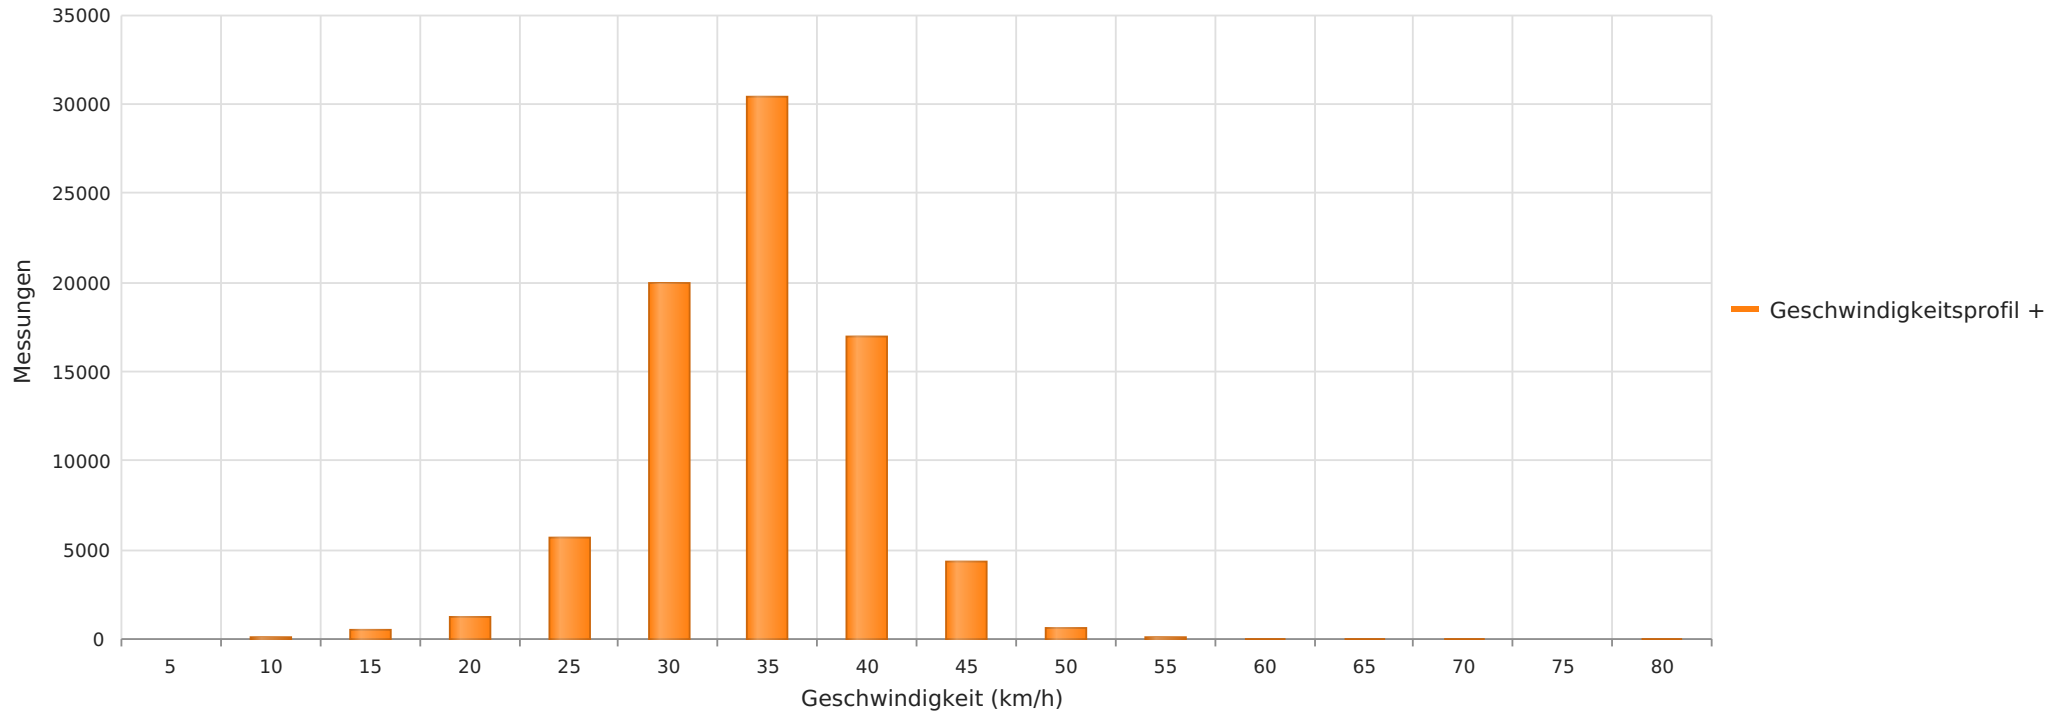

Klein Karbener Str., Fahrtrichtung OM, 30 km/h Beschränkung  
Anzahl der Messwerte vs. Geschwindigkeit

### Statistik

**Freitag, 30. Mai 2025, 10:00 Uhr bis Montag, 30. Juni 2025, 23:59 Uhr**

Messungen		80029
Durchschnittsgeschwindigkeit	Vd	32 km/h
85% der Fahrzeuge fahren langsamer oder maximal	V85	38 km/h
Maximalgeschwindigkeit	Vmax	78 km/h