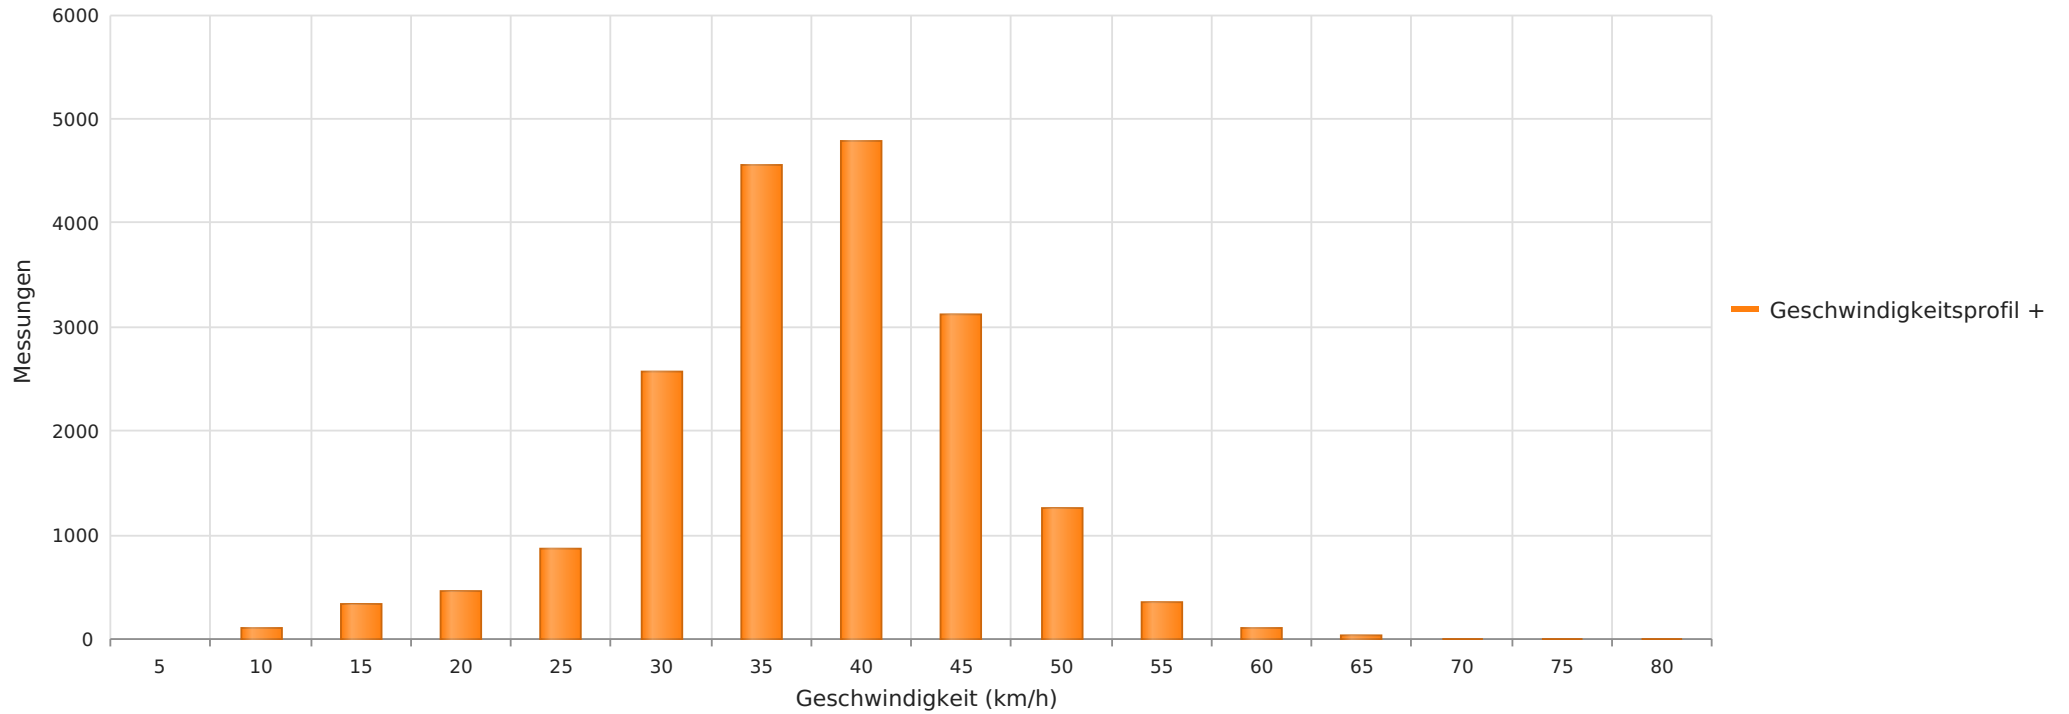

Brunnenstraße Parkplatz Jukuz, Fahrtrichtung Jukuz, 30 km/h Beschränkung
Anzahl der Messwerte vs. Geschwindigkeit

Statistik

Freitag, 1. August 2025, 19:00 Uhr bis Sonntag, 31. August 2025, 07:00 Uhr

Messungen		18568
Durchschnittsgeschwindigkeit	Vd	36 km/h
85% der Fahrzeuge fahren langsamer oder maximal	V85	43 km/h
Maximalgeschwindigkeit	Vmax	79 km/h