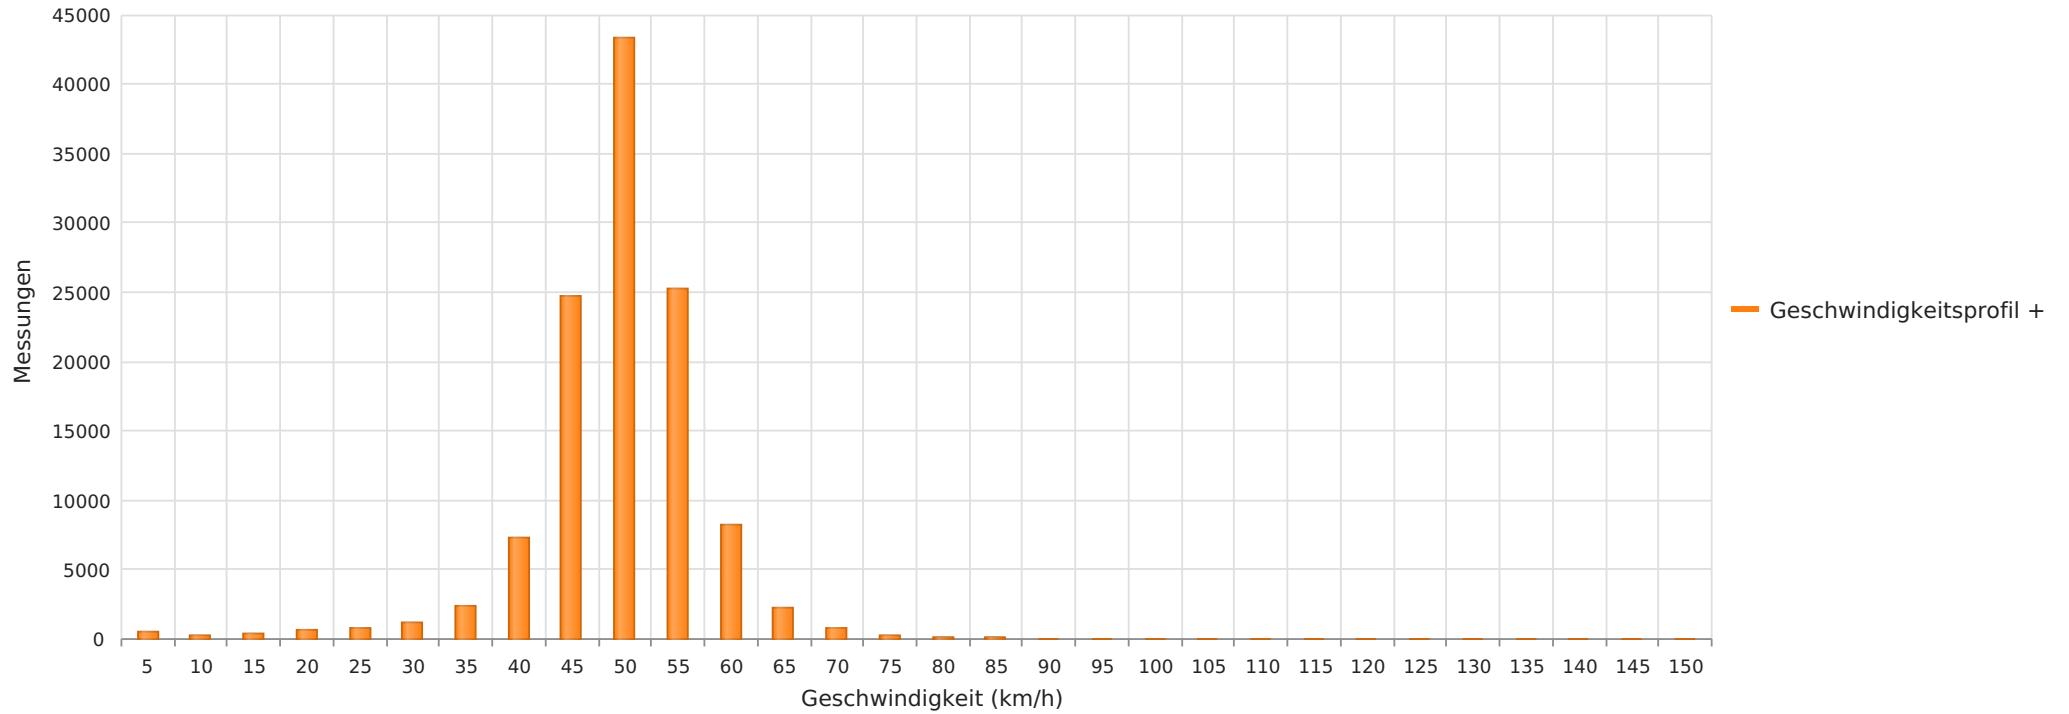

Rendeler Str. 87, Fahrtrichtung OA, 50 km/h Beschränkung
Anzahl der Messwerte vs. Geschwindigkeit

Statistik

Freitag, 30. Mai 2025, 10:00 Uhr bis Montag, 30. Juni 2025, 23:59 Uhr

Messungen		118519
Durchschnittsgeschwindigkeit	Vd	47 km/h
85% der Fahrzeuge fahren langsamer oder maximal	V85	54 km/h
Maximalgeschwindigkeit	Vmax	146 km/h