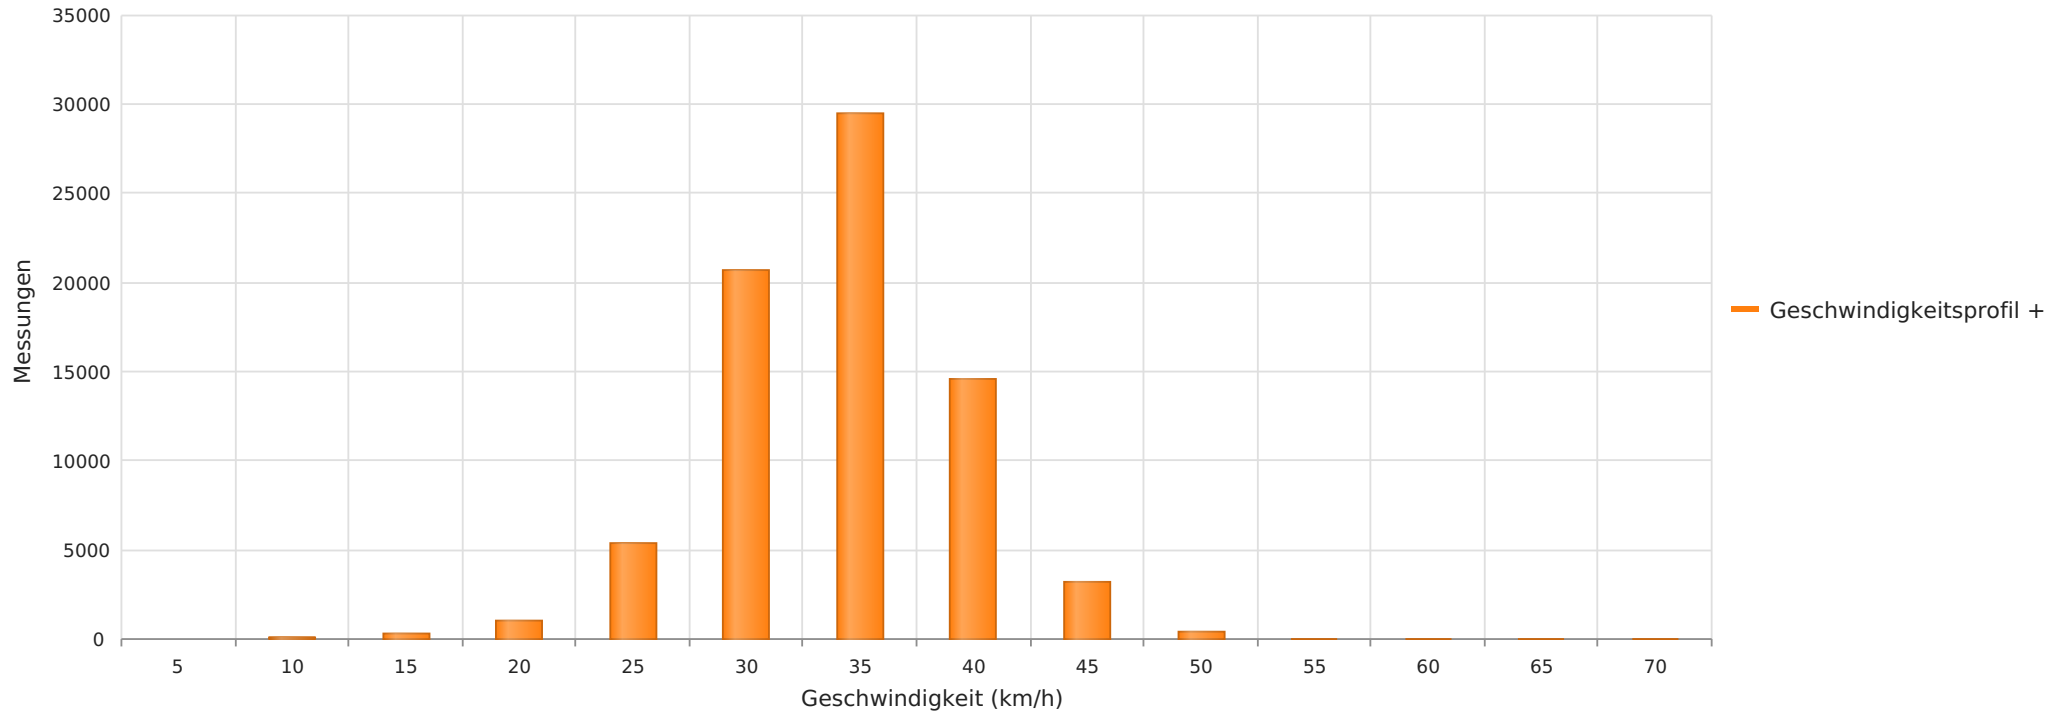

Klein Karbener Str. Hs. Nr. , Fahrtrichtung OM, 30 km/h Beschränkung
Anzahl der Messwerte vs. Geschwindigkeit

Statistik

Donnerstag, 16. Januar 2025, 10:00 Uhr bis Donnerstag, 20. Februar 2025, 14:00 Uhr

Messungen		75131
Durchschnittsgeschwindigkeit	Vd	32 km/h
85% der Fahrzeuge fahren langsamer oder maximal	V85	37 km/h
Maximalgeschwindigkeit	Vmax	68 km/h