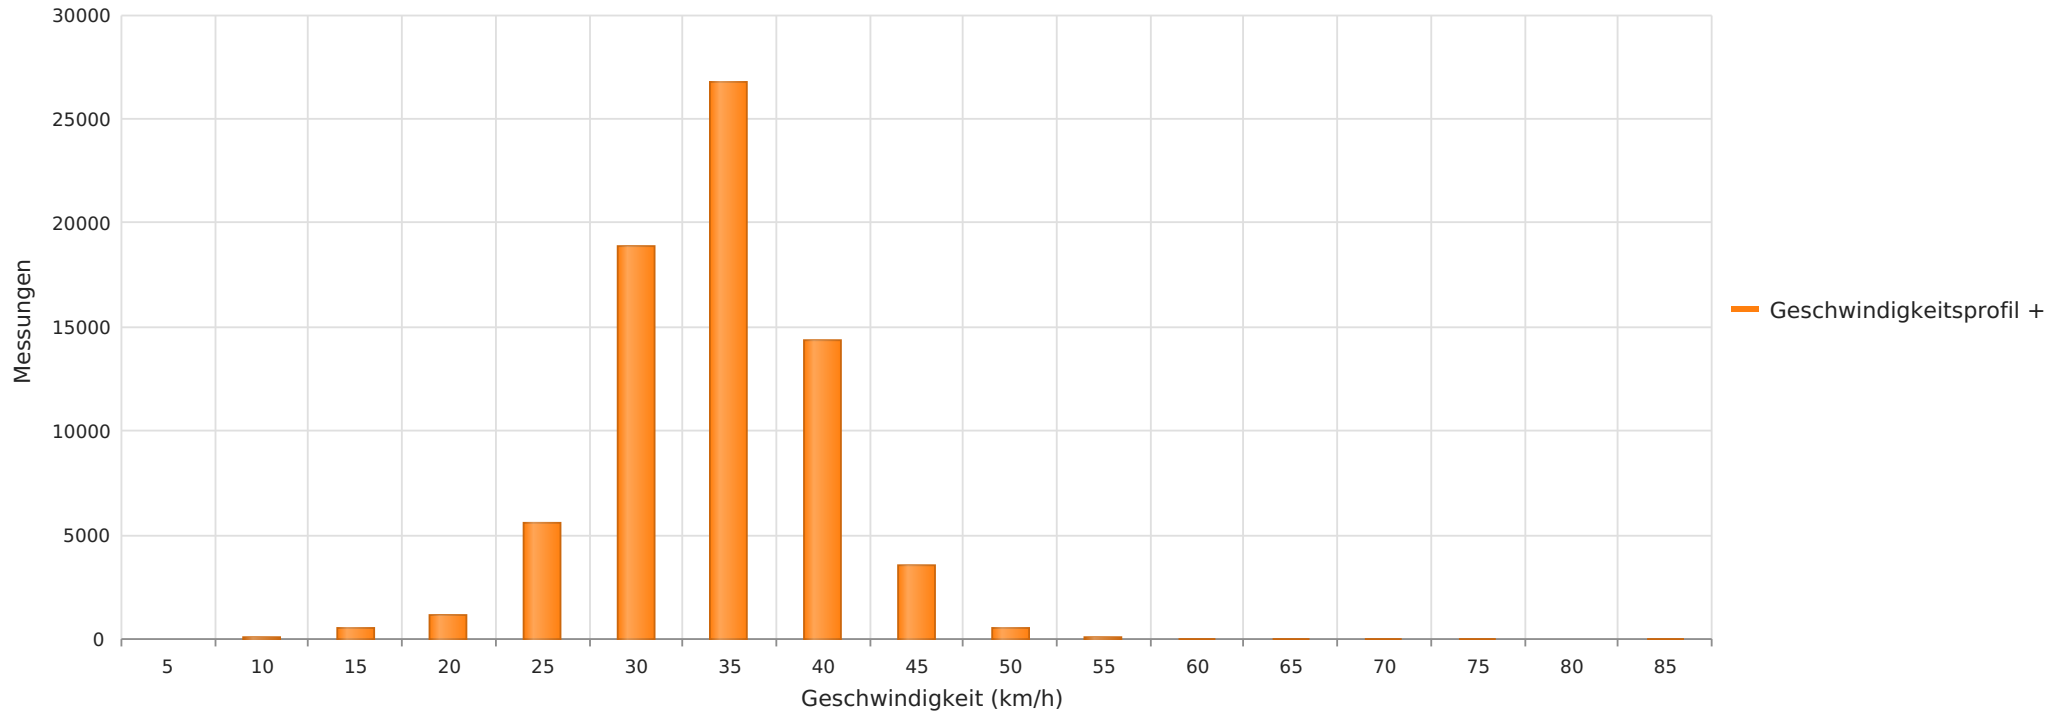

Klein Karbener Str., Fahrtrichtung OM, 30 km/h Beschränkung  
Anzahl der Messwerte vs. Geschwindigkeit

### Statistik

Mittwoch, 30. April 2025, 10:00 Uhr bis Freitag, 30. Mai 2025, 23:59 Uhr

Messungen		71497
Durchschnittsgeschwindigkeit	Vd	32 km/h
85% der Fahrzeuge fahren langsamer oder maximal	V85	38 km/h
Maximalgeschwindigkeit	Vmax	81 km/h