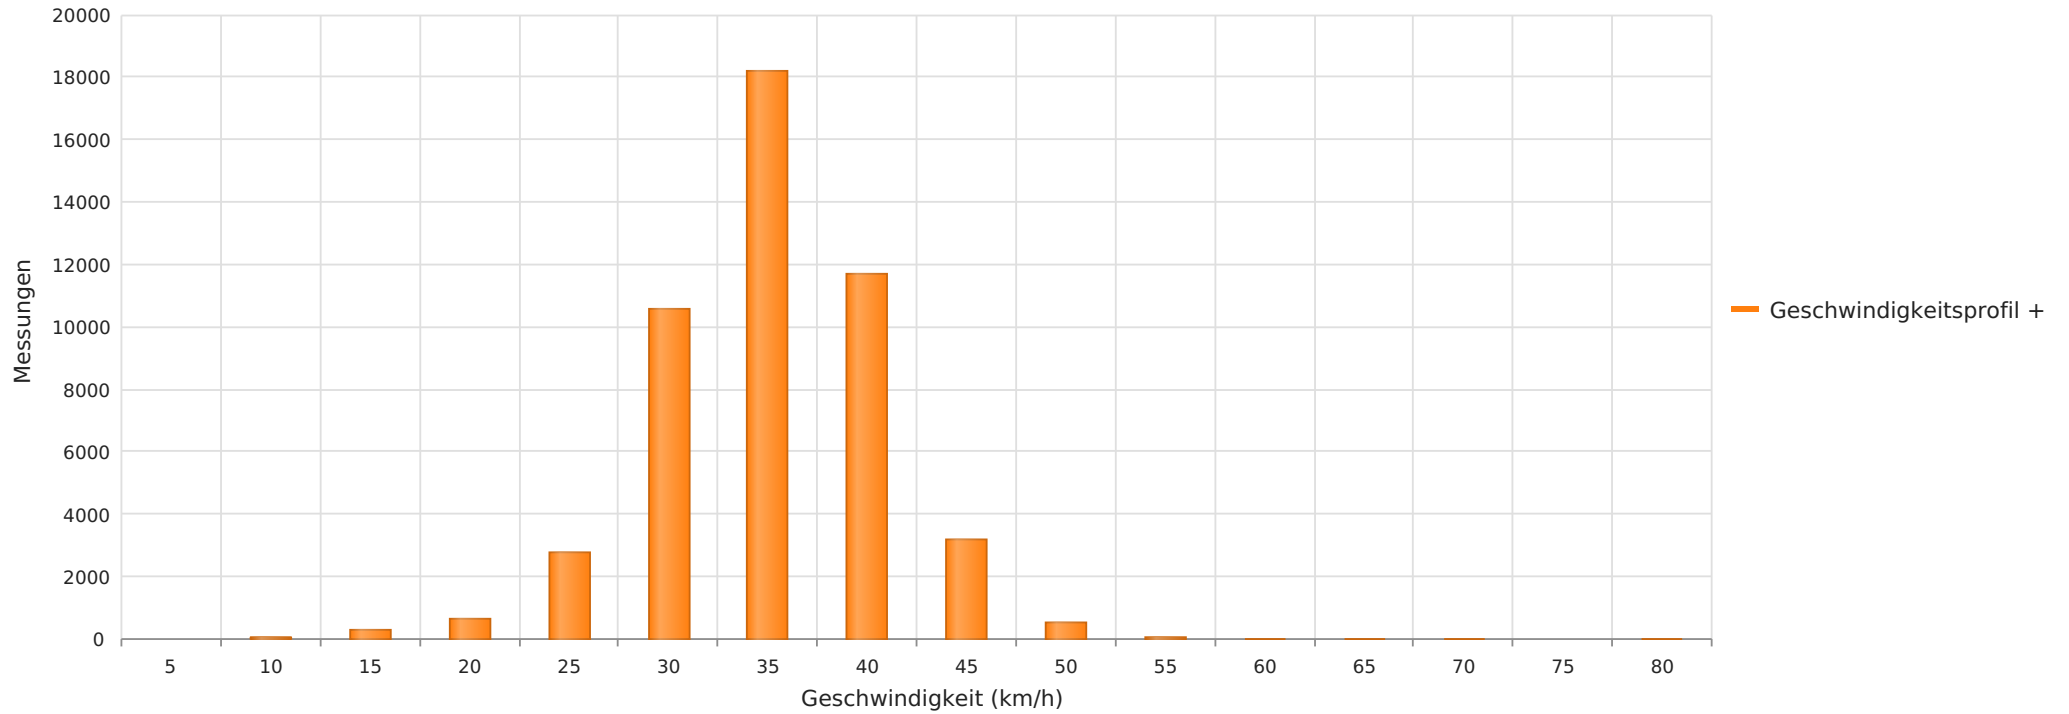

Klein Karbener Str., Fahrtrichtung OM, 30 km/h Beschränkung
Anzahl der Messwerte vs. Geschwindigkeit

Statistik

Montag, 7. Juli 2025, 13:00 Uhr bis Donnerstag, 31. Juli 2025, 11:00 Uhr

Messungen		48049
Durchschnittsgeschwindigkeit	Vd	33 km/h
85% der Fahrzeuge fahren langsamer oder maximal	V85	38 km/h
Maximalgeschwindigkeit	Vmax	79 km/h