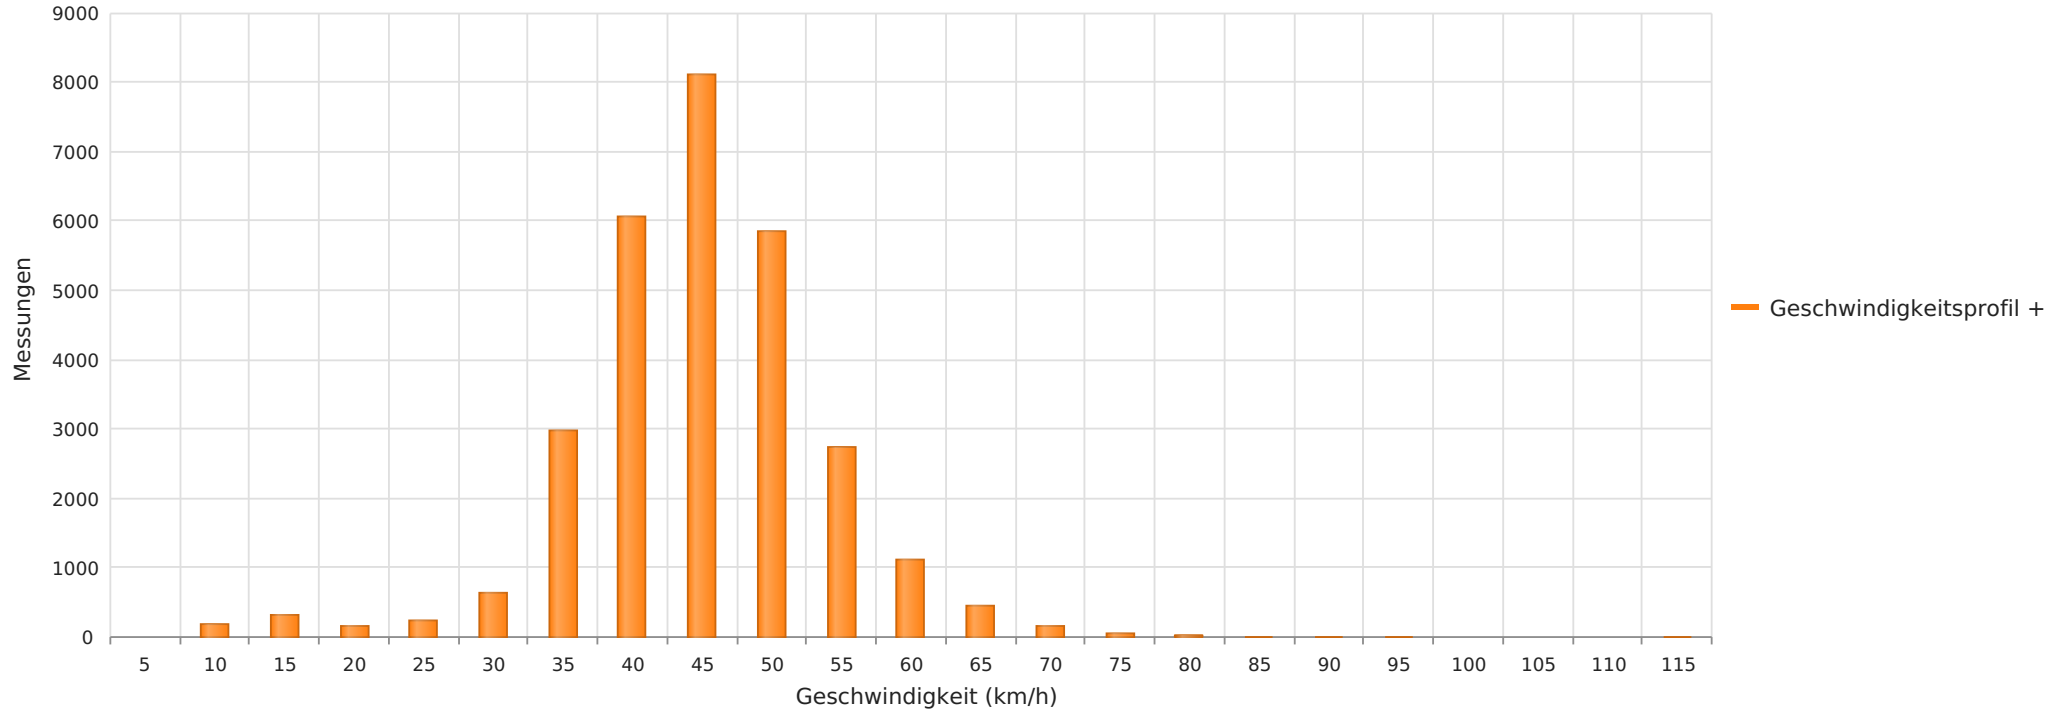

Straße Alte Heerstraße HsNr 38, Fahrtrichtung OM, 50 km/h Beschränkung
Anzahl der Messwerte vs. Geschwindigkeit

Statistik

Freitag, 21. Februar 2025, 11:00 Uhr bis Mittwoch, 26. März 2025, 12:00 Uhr

Messungen		29106
Durchschnittsgeschwindigkeit	Vd	43 km/h
85% der Fahrzeuge fahren langsamer oder maximal	V85	51 km/h
Maximalgeschwindigkeit	Vmax	111 km/h