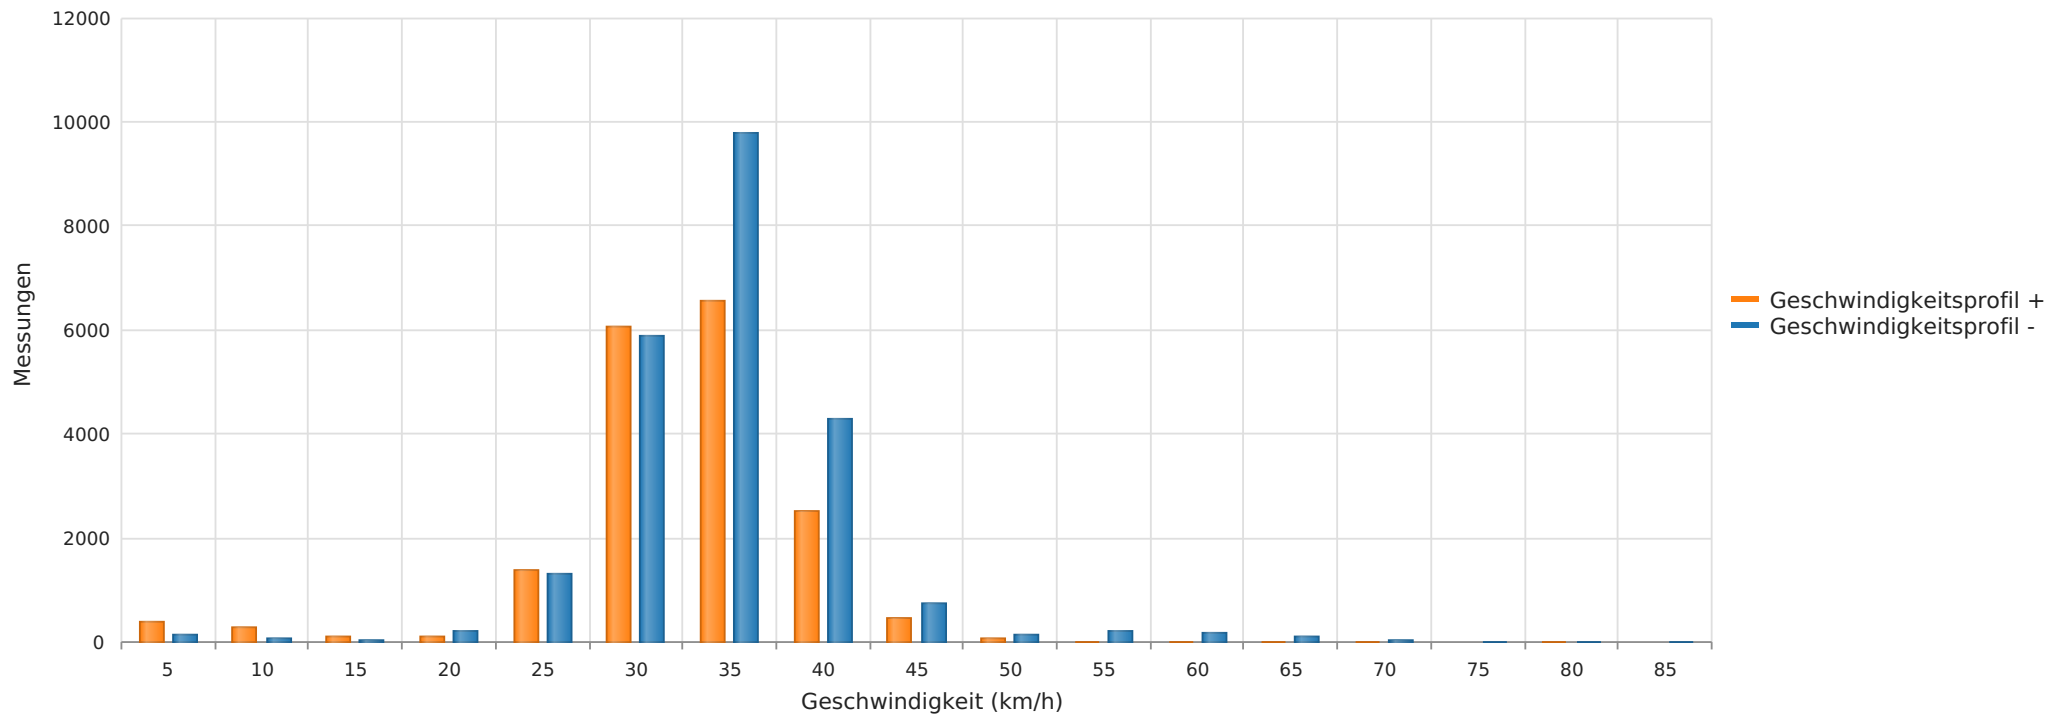

Hauptstraße 114, Fahrtrichtung OM, 30 km/h Beschränkung  
Anzahl der Messwerte vs. Geschwindigkeit

## Statistik

**Freitag, 30. Mai 2025, 11:00 Uhr bis Montag, 30. Juni 2025, 23:59 Uhr**

Messungen		41101
Durchschnittsgeschwindigkeit	Vd	32 km/h
85% der Fahrzeuge fahren langsamer oder maximal	V85	37 km/h
Maximalgeschwindigkeit	Vmax	84 km/h