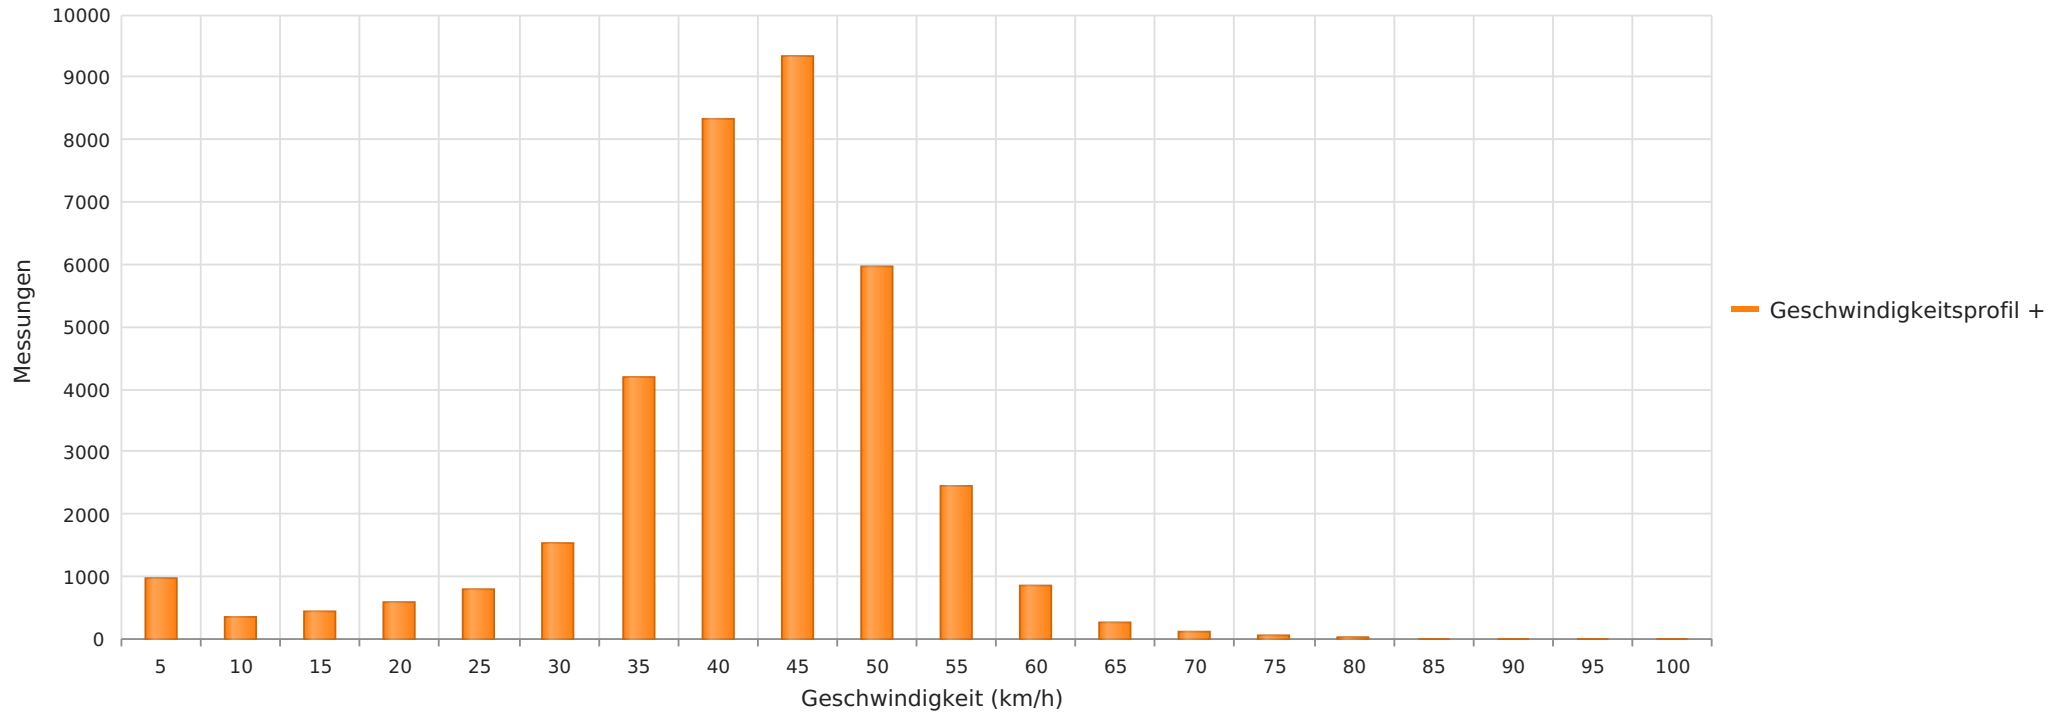

Rodheimer Straße. geg. 12, 50 km/h Beschränkung
Anzahl der Messwerte vs. Geschwindigkeit

Statistik

Montag, 5. Mai 2025, 11:00 Uhr bis Freitag, 30. Mai 2025, 23:59 Uhr

Messungen		36284
Durchschnittsgeschwindigkeit	Vd	40 km/h
85% der Fahrzeuge fahren langsamer oder maximal	V85	49 km/h
Maximalgeschwindigkeit	Vmax	98 km/h