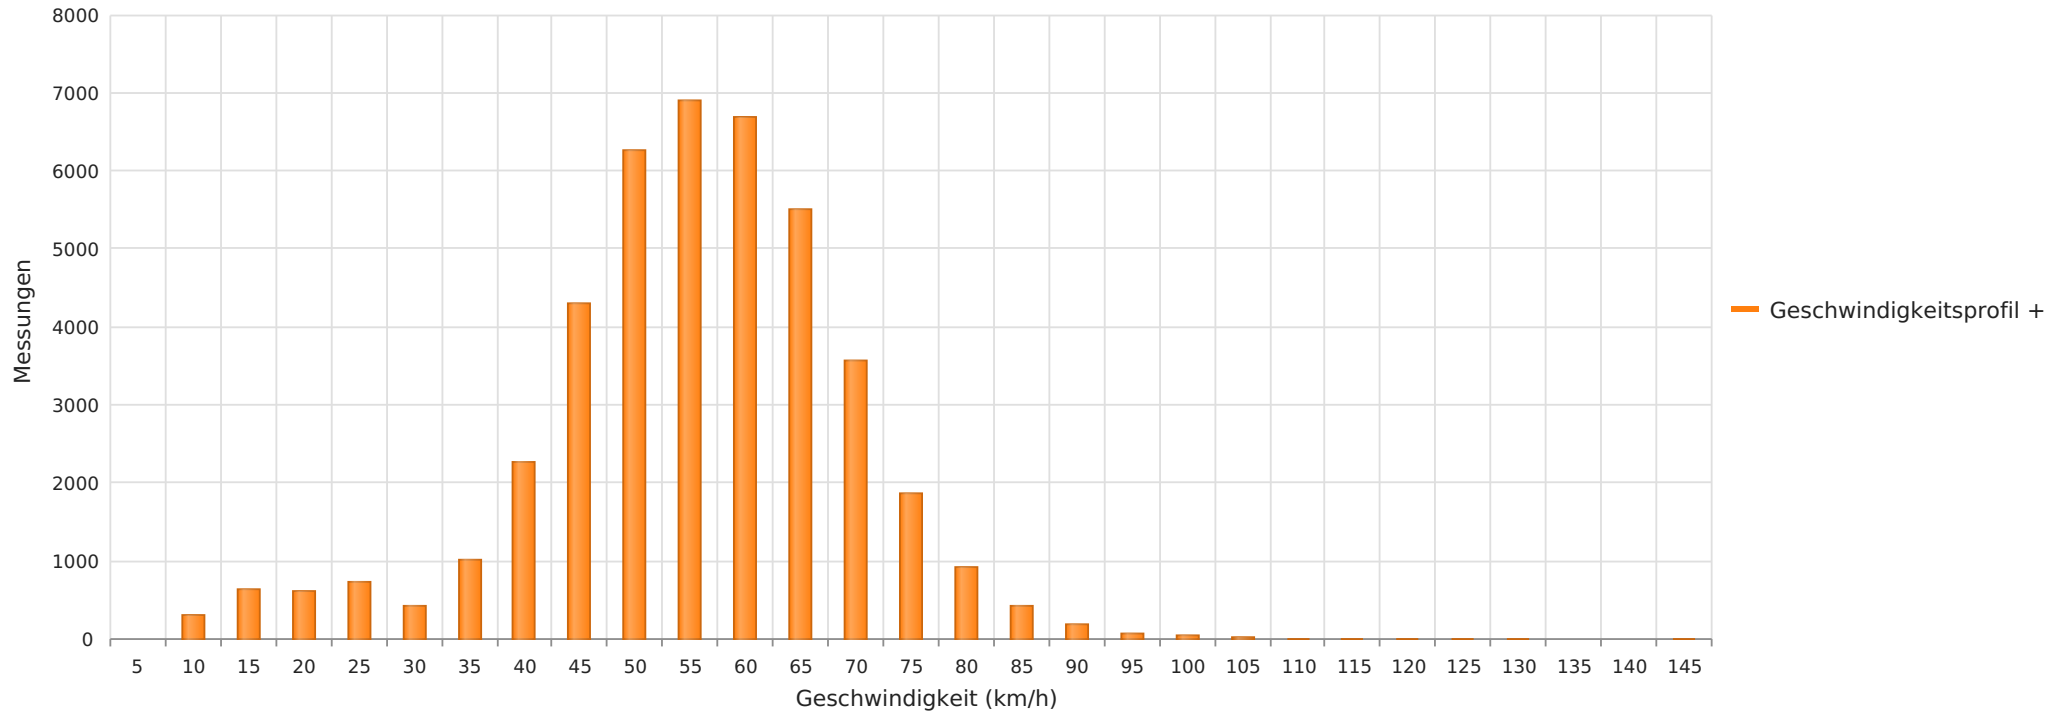

Straße Gronauer Weg geg HsNr 31 ,50 km/h Beschränkung
Anzahl der Messwerte vs. Geschwindigkeit

Statistik

Mittwoch, 30. April 2025, 08:00 Uhr bis Freitag, 30. Mai 2025, 23:59 Uhr

Messungen	42776
Durchschnittsgeschwindigkeit	Vd 53 km/h
85% der Fahrzeuge fahren langsamer oder maximal	V85 66 km/h
Maximalgeschwindigkeit	Vmax 142 km/h