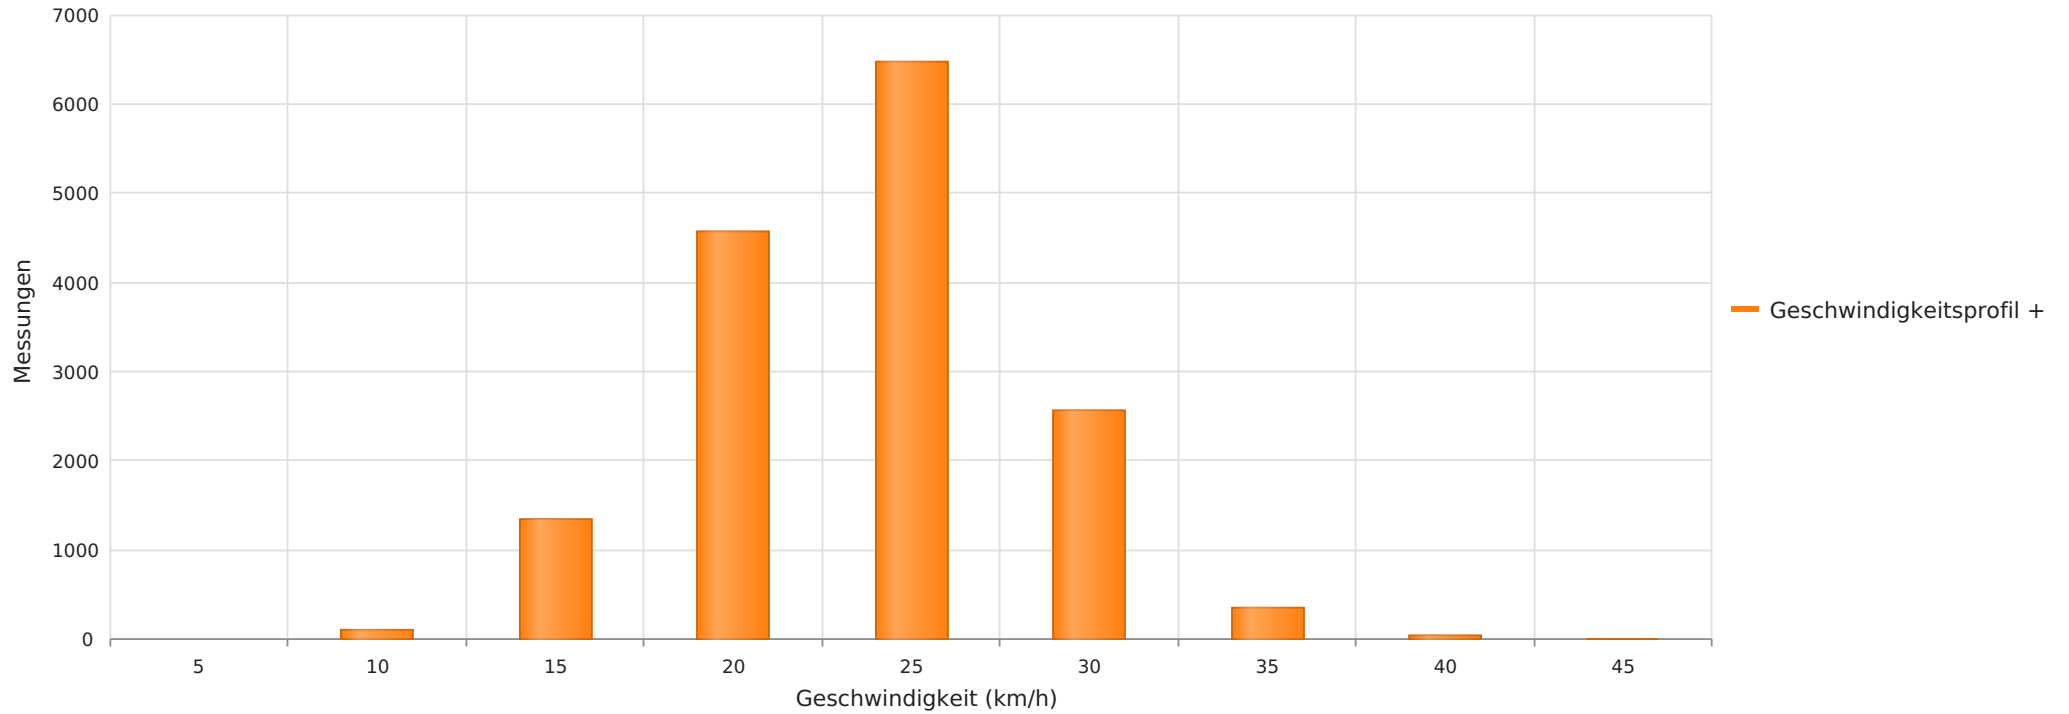

Frankfurter Str. Hs 8a , FR Ratschränke ..., 30
Anzahl der Messwerte vs. Geschwindigkeit

Statistik

Dienstag, 3. Dezember 2024, 12:00 Uhr bis Dienstag, 17. Dezember 2024, 20:00 Uhr

Messungen		15463
Durchschnittsgeschwindigkeit	Vd	22 km/h
85% der Fahrzeuge fahren langsamer oder maximal	V85	26 km/h
Maximalgeschwindigkeit	Vmax	44 km/h