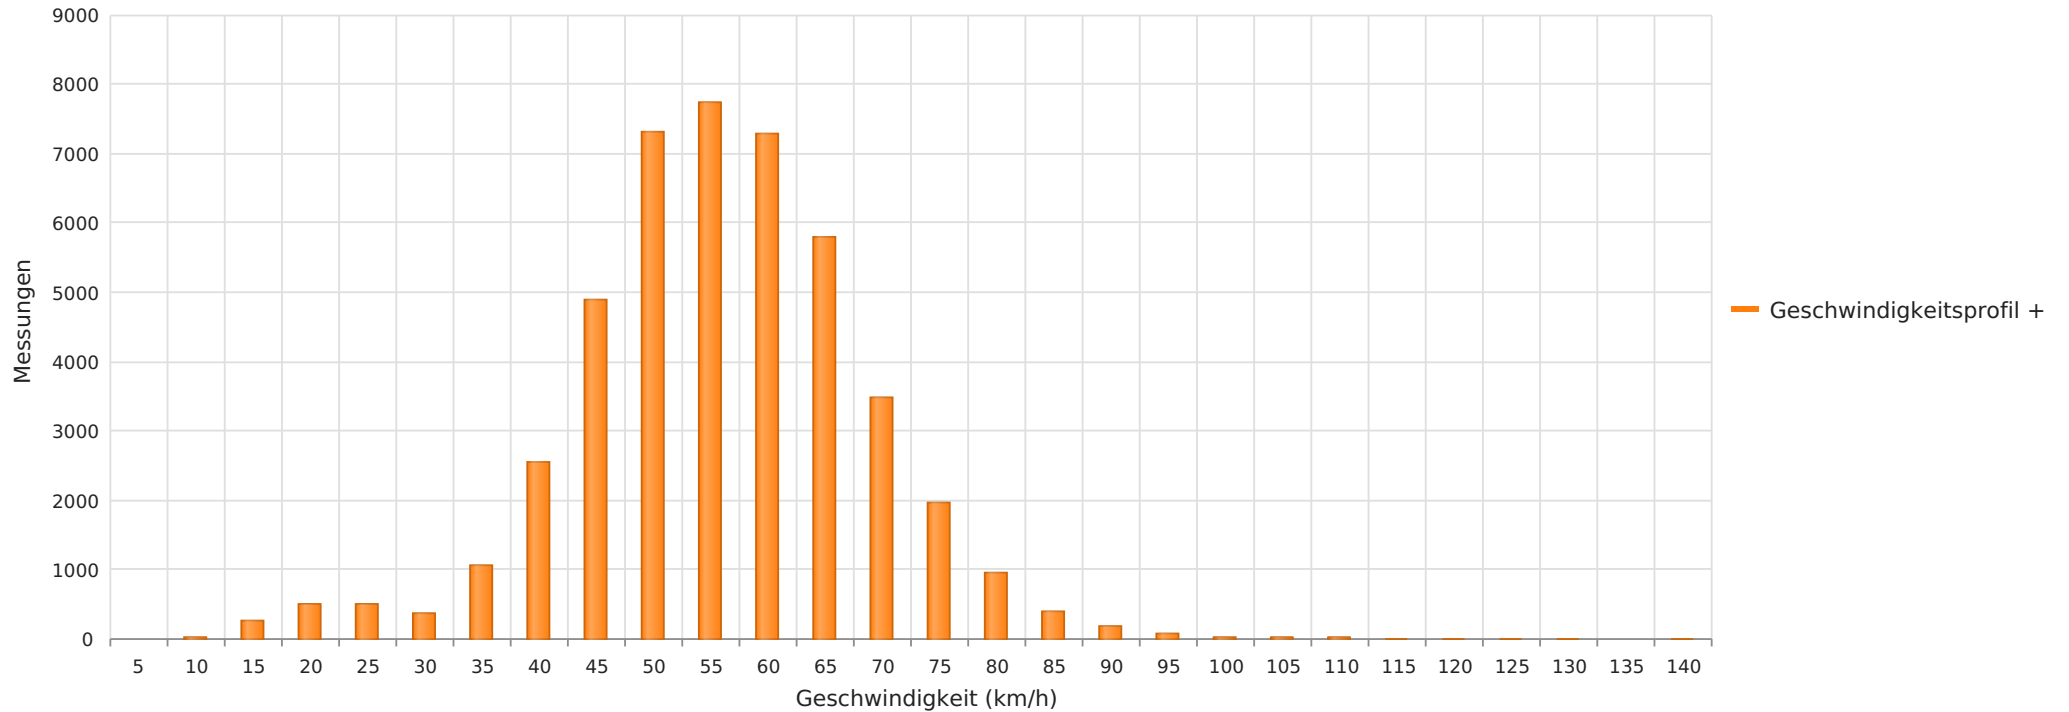

Straße Gronauer Weg geg HsNr 31 ,50 km/h Beschränkung  
Anzahl der Messwerte vs. Geschwindigkeit

### Statistik

**Donnerstag, 20. Februar 2025, 11:00 Uhr bis Mittwoch, 26. März 2025, 15:00 Uhr**

Messungen		45547
Durchschnittsgeschwindigkeit	Vd	54 km/h
85% der Fahrzeuge fahren langsamer oder maximal	V85	66 km/h
Maximalgeschwindigkeit	Vmax	139 km/h