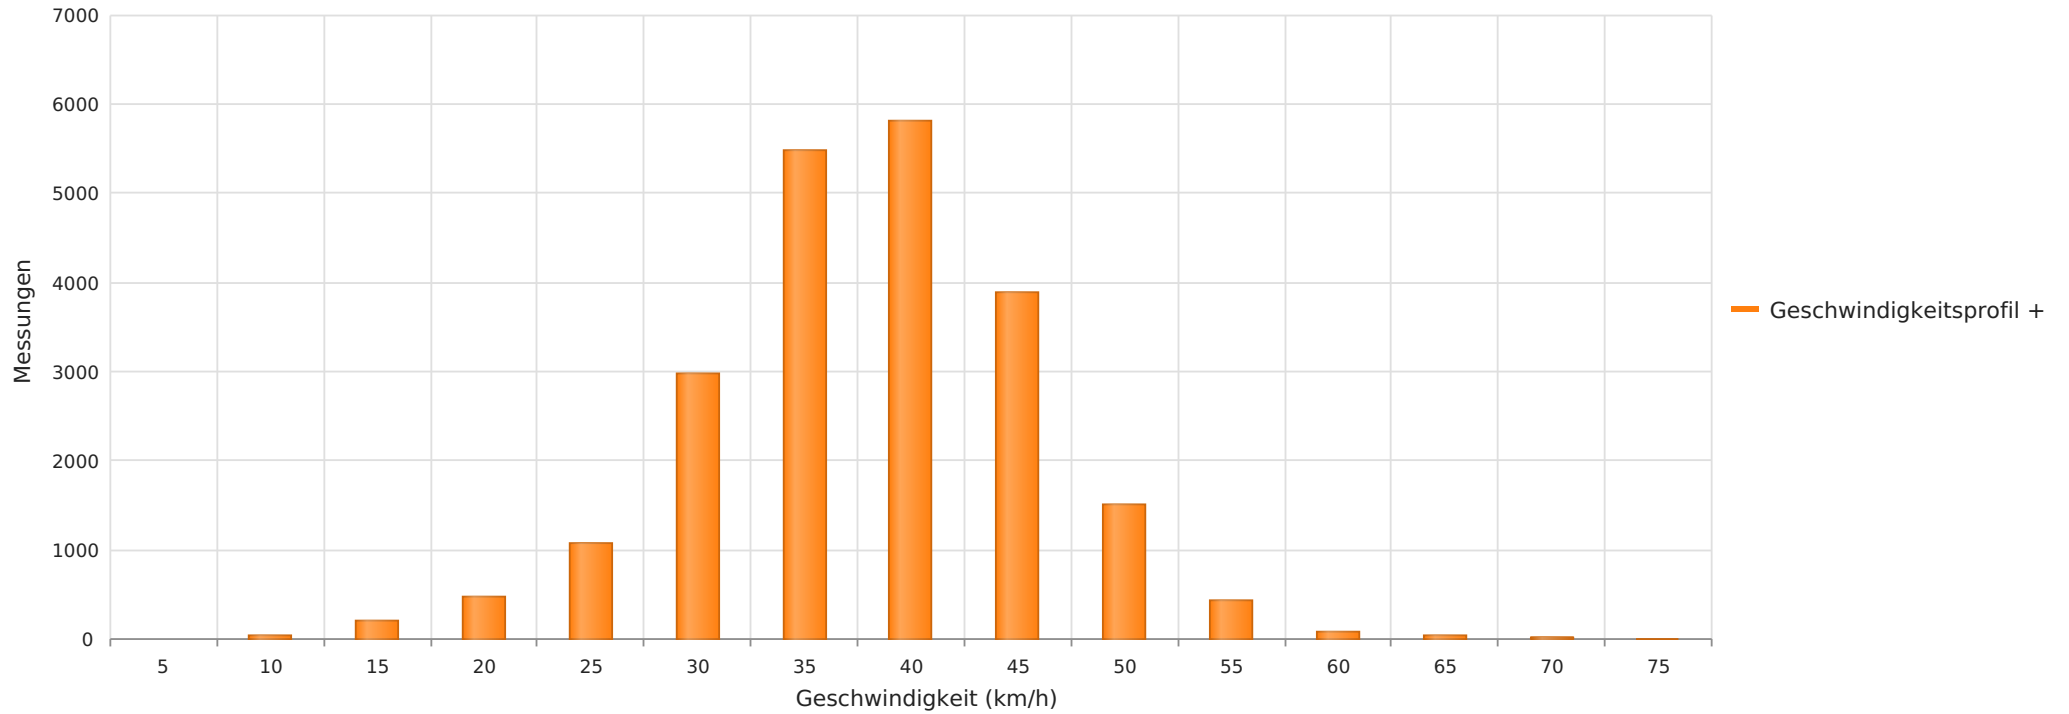

Brunnenstraße Parkplatz Jukuz, Fahrtrichtung Jukuz, 30 km/h Beschränkung
Anzahl der Messwerte vs. Geschwindigkeit

Statistik

Montag, 5. Mai 2025, 17:00 Uhr bis Freitag, 30. Mai 2025, 23:59 Uhr

Messungen		22037
Durchschnittsgeschwindigkeit	Vd	36 km/h
85% der Fahrzeuge fahren langsamer oder maximal	V85	44 km/h
Maximalgeschwindigkeit	Vmax	74 km/h