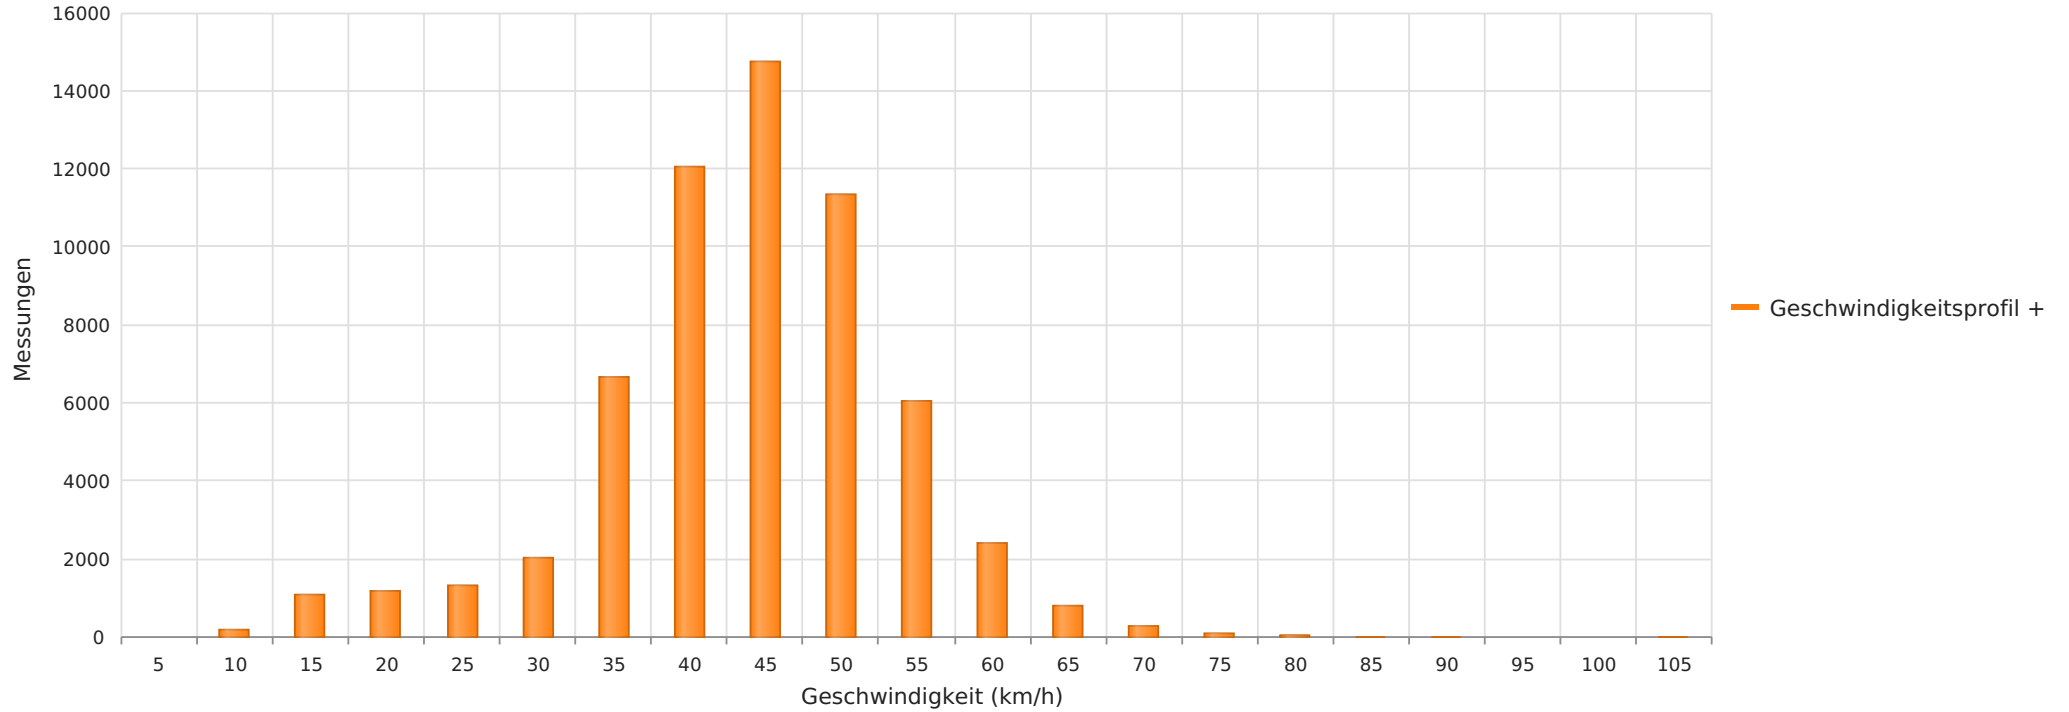

Ilbenstädter Str. geg. HsNr. 14, Fahrtrichtung OM, 50 km/h Beschränkung
Anzahl der Messwerte vs. Geschwindigkeit

Statistik

Mittwoch, 7. Mai 2025, 15:00 Uhr bis Freitag, 30. Mai 2025, 23:59 Uhr

Messungen		60366
Durchschnittsgeschwindigkeit	Vd	42 km/h
85% der Fahrzeuge fahren langsamer oder maximal	V85	51 km/h
Maximalgeschwindigkeit	Vmax	103 km/h