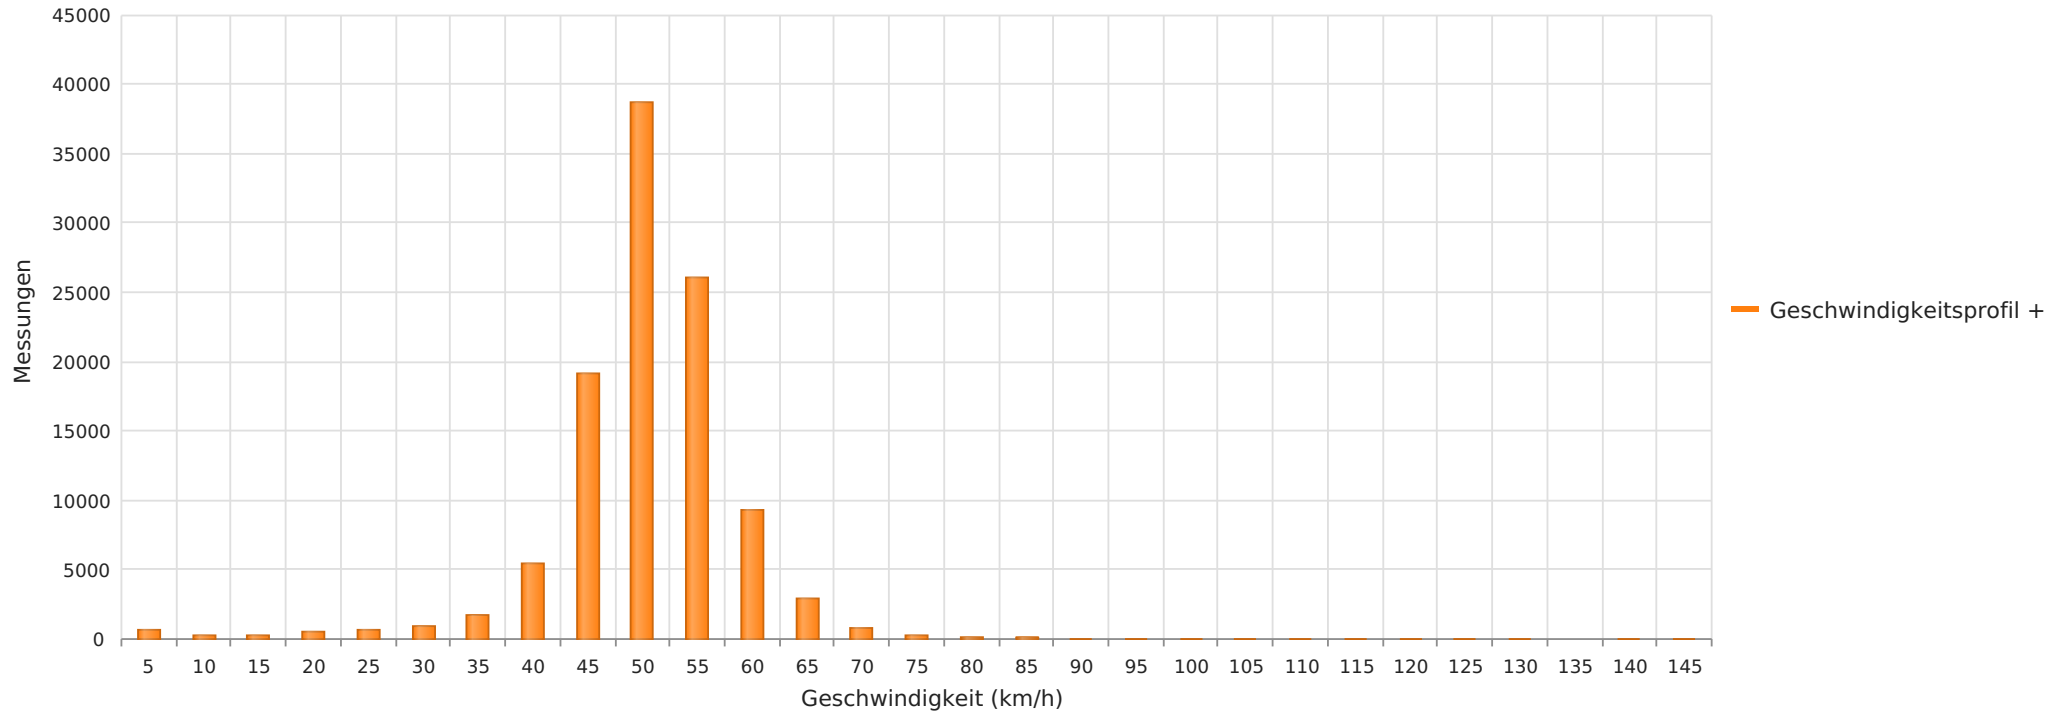

Rendeler Str. 87, Fahrtrichtung OA, 50 km/h Beschränkung
Anzahl der Messwerte vs. Geschwindigkeit

Statistik

Mittwoch, 26. März 2025, 10:00 Uhr bis Mittwoch, 30. April 2025, 10:00 Uhr

Messungen		108148
Durchschnittsgeschwindigkeit	Vd	48 km/h
85% der Fahrzeuge fahren langsamer oder maximal	V85	55 km/h
Maximalgeschwindigkeit	Vmax	143 km/h