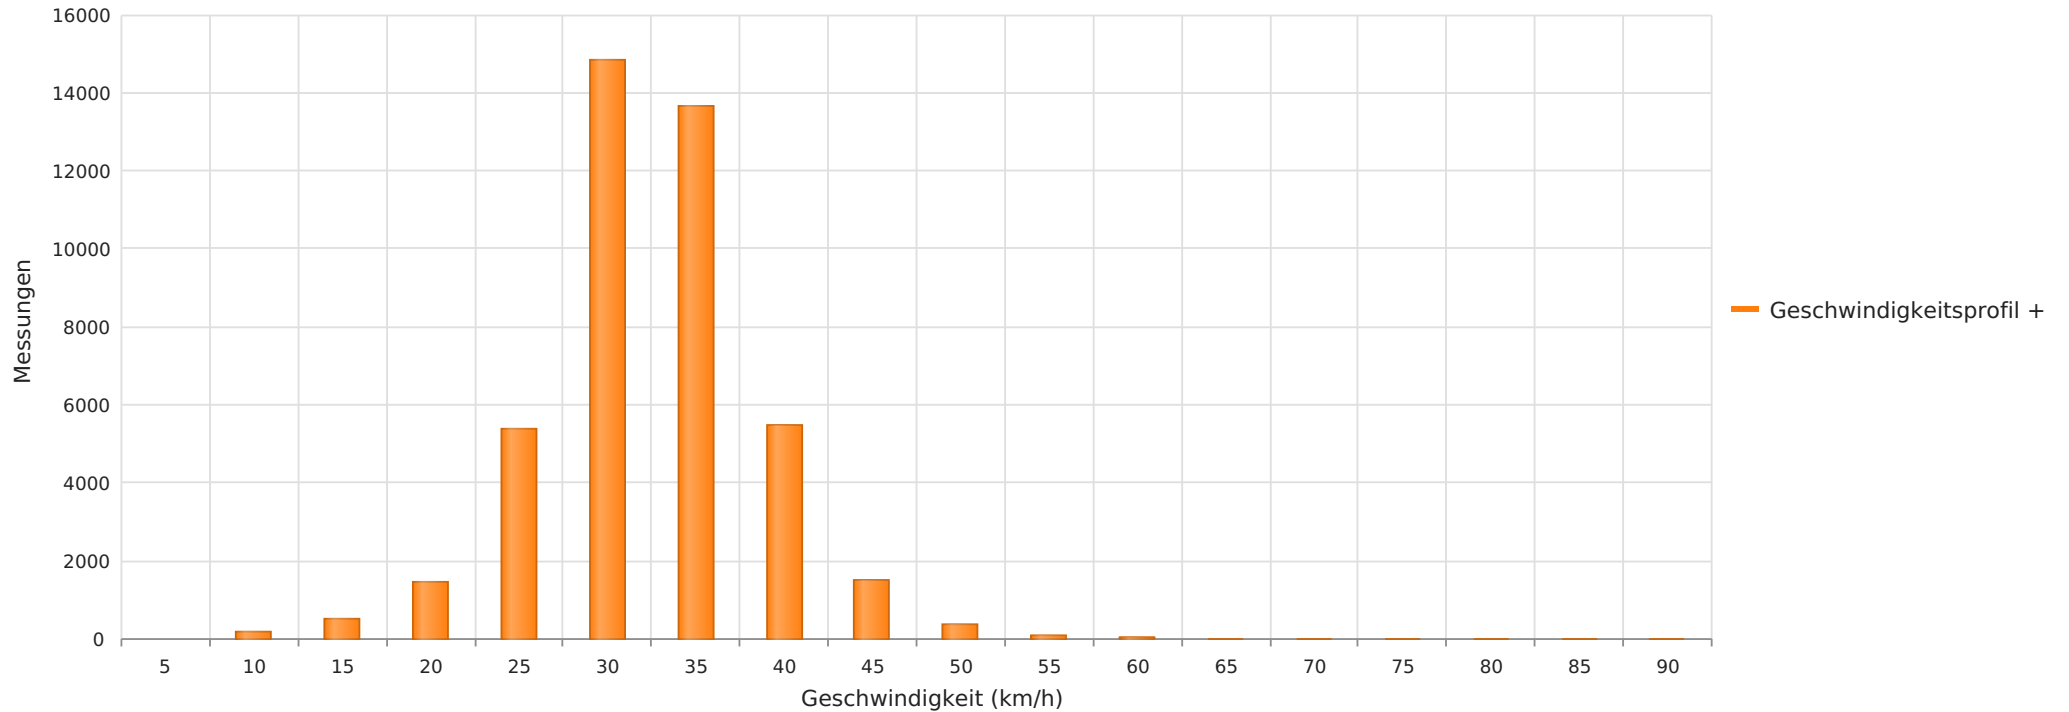

Hauptstr. Hs. Nr. 32 , FR OM ..., 30
Anzahl der Messwerte vs. Geschwindigkeit

Statistik

Dienstag, 3. Dezember 2024, 11:00 Uhr bis Donnerstag, 16. Januar 2025, 11:00 Uhr

Messungen		43592
Durchschnittsgeschwindigkeit	Vd	30 km/h
85% der Fahrzeuge fahren langsamer oder maximal	V85	36 km/h
Maximalgeschwindigkeit	Vmax	89 km/h