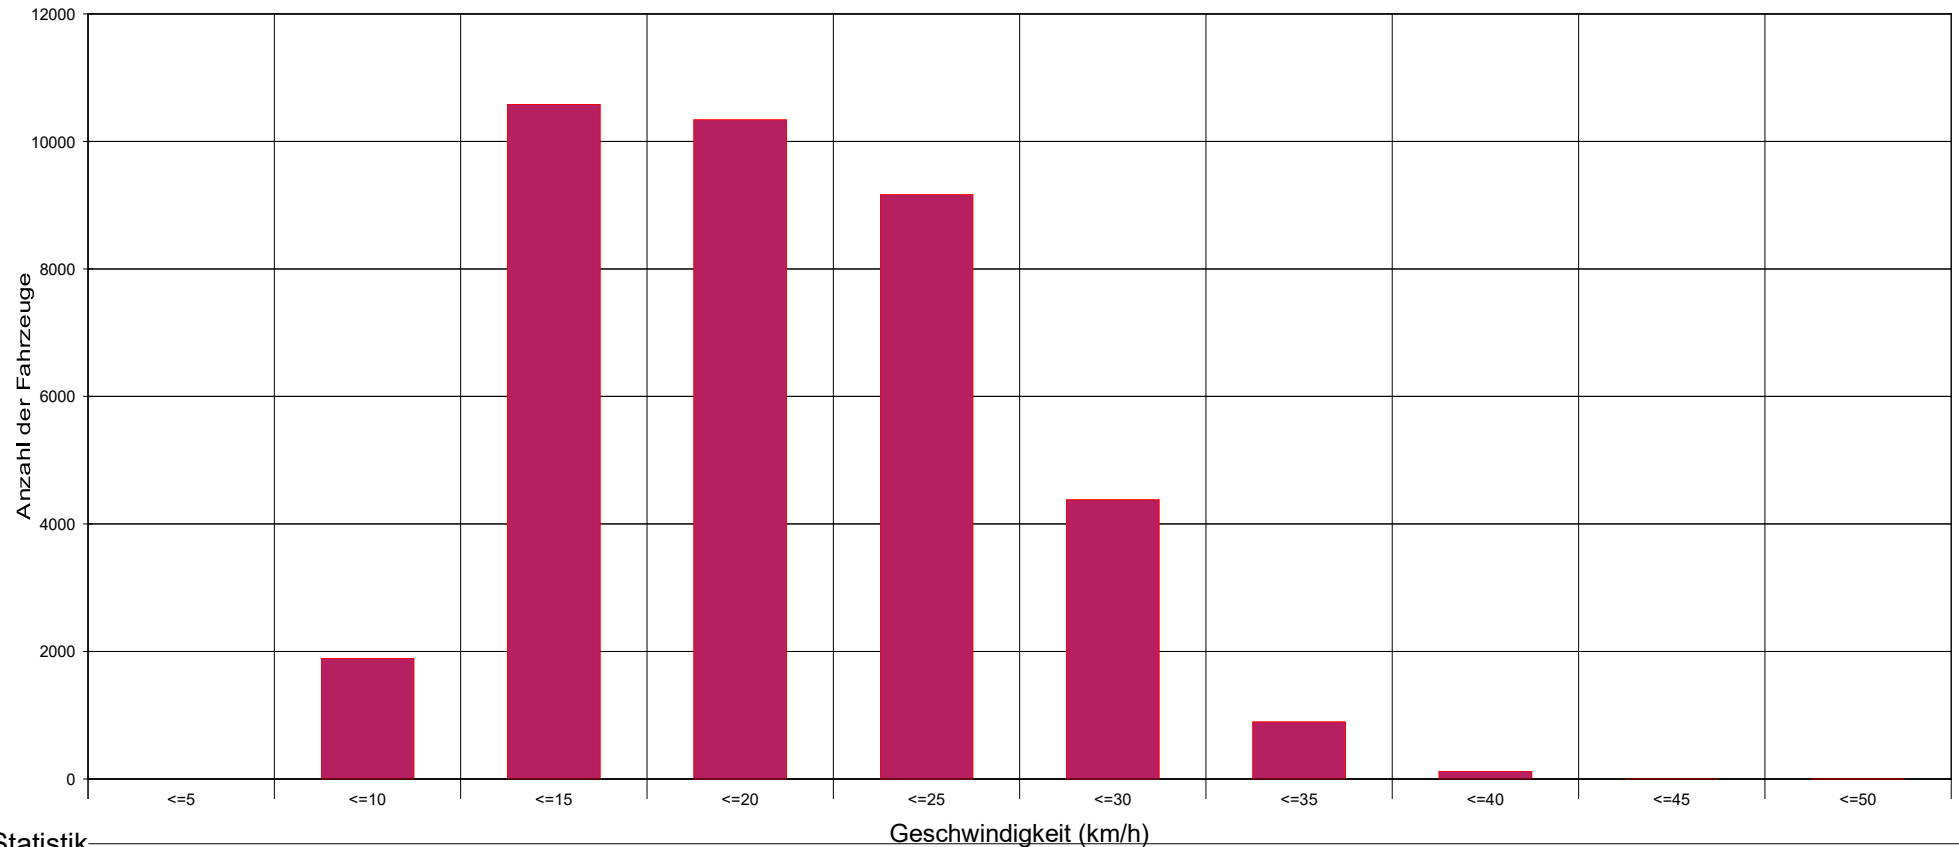

To see your own logo with your address here at this place:  
 Design a graphic file and save it as "logo.wmf" (Windows Metafile)  
 with the proportions 1:10 (width to length) in the program folder of this software

## Obergasse vor der Hs Nr. 2 Ecke Haingasse, in beide Richtungen, 30 km/h Beschränkung

### Statistik

Montag, 3. März 2025, 11:09 Uhr bis Dienstag, 3. Juni 2025, 14:27 Uhr

Zeitraum:

		Anzahl +	%	Anzahl -	%	Gesamt	%	V15 +	Vd +	V85 +	Vmax+	V15 -	Vd -	V85 -	Vmax -
Geschwindigkeitsübertretung:	0 %	5857	30,3	5444	30,1	11301	30,2	11	15	19	48	12	23	30	50
Durchschnittl. Abstand:	1 sec	13223	68,4	12509	69,1	25732	68,7	12	16	21	40	17	22	27	43
Kolonnenverkehr:	31 %	234	1,2	151	0,8	385	1	12	16	20	27	14	18	22	28
DTV:	406	13	0,1	3	0	16	0	11	14	19	21	13	15	17	17
Schwerverkehrsanteil:	1 %	19327	51,6	18107	48,4	37434	100	11	16	20	48	16	22	28	50