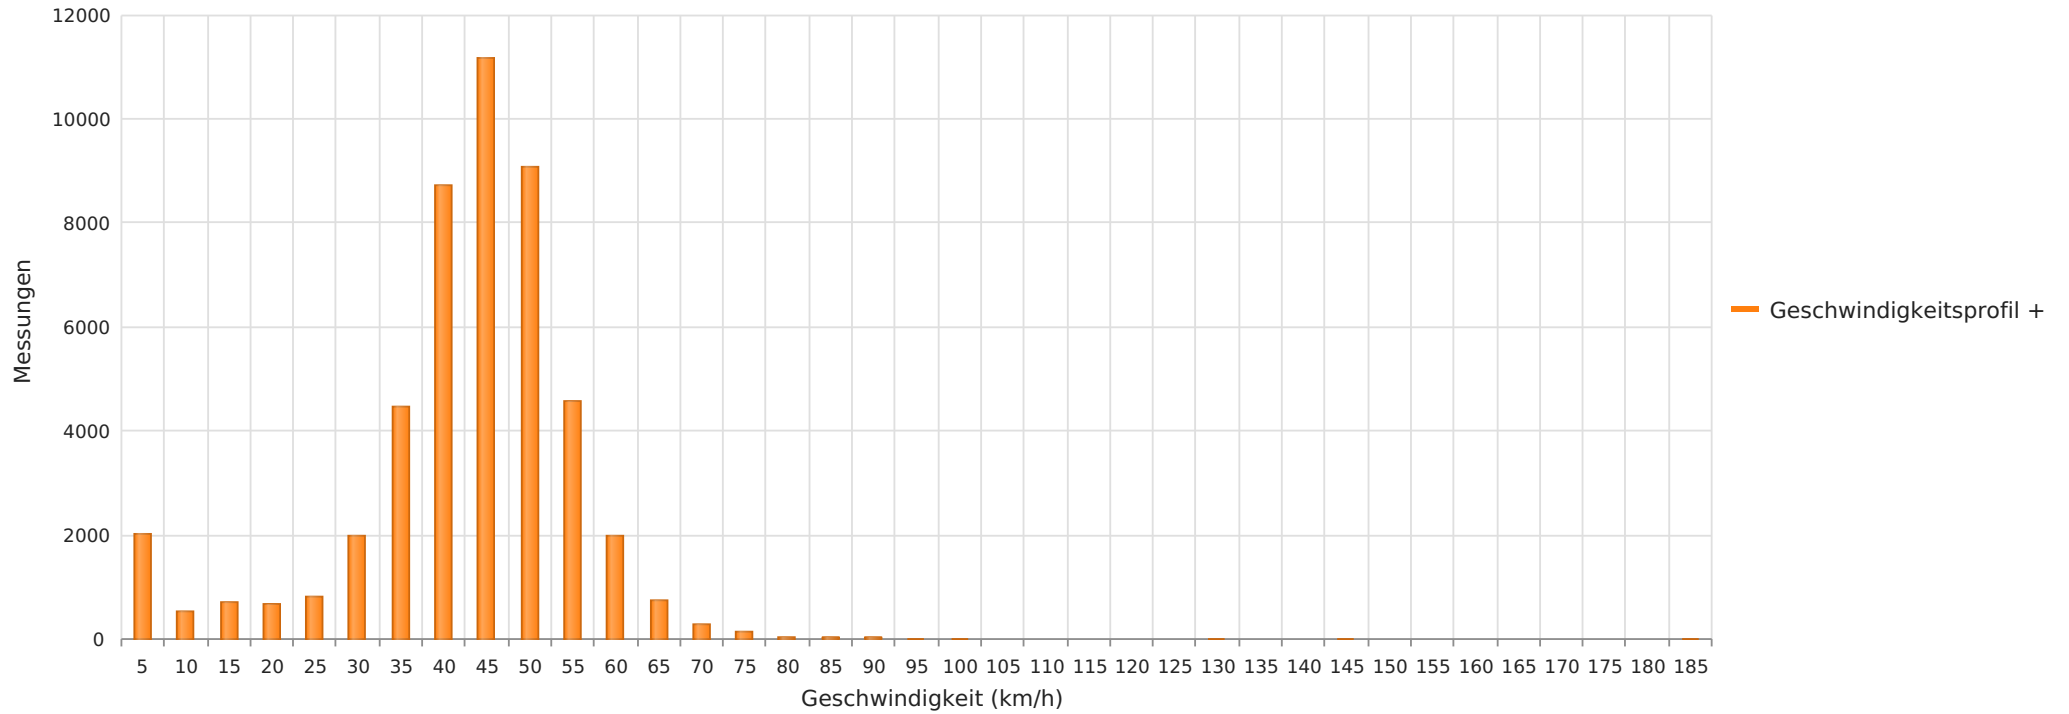

Rodheimer Str. geg. 12, Fahrtrichtung , 50 km/h Beschränkung
Anzahl der Messwerte vs. Geschwindigkeit

Statistik

Freitag, 17. Januar 2025, 11:00 Uhr bis Freitag, 21. Februar 2025, 11:00 Uhr

Messungen	47971
Durchschnittsgeschwindigkeit	Vd 41 km/h
85% der Fahrzeuge fahren langsamer oder maximal	V85 51 km/h
Maximalgeschwindigkeit	Vmax 184 km/h