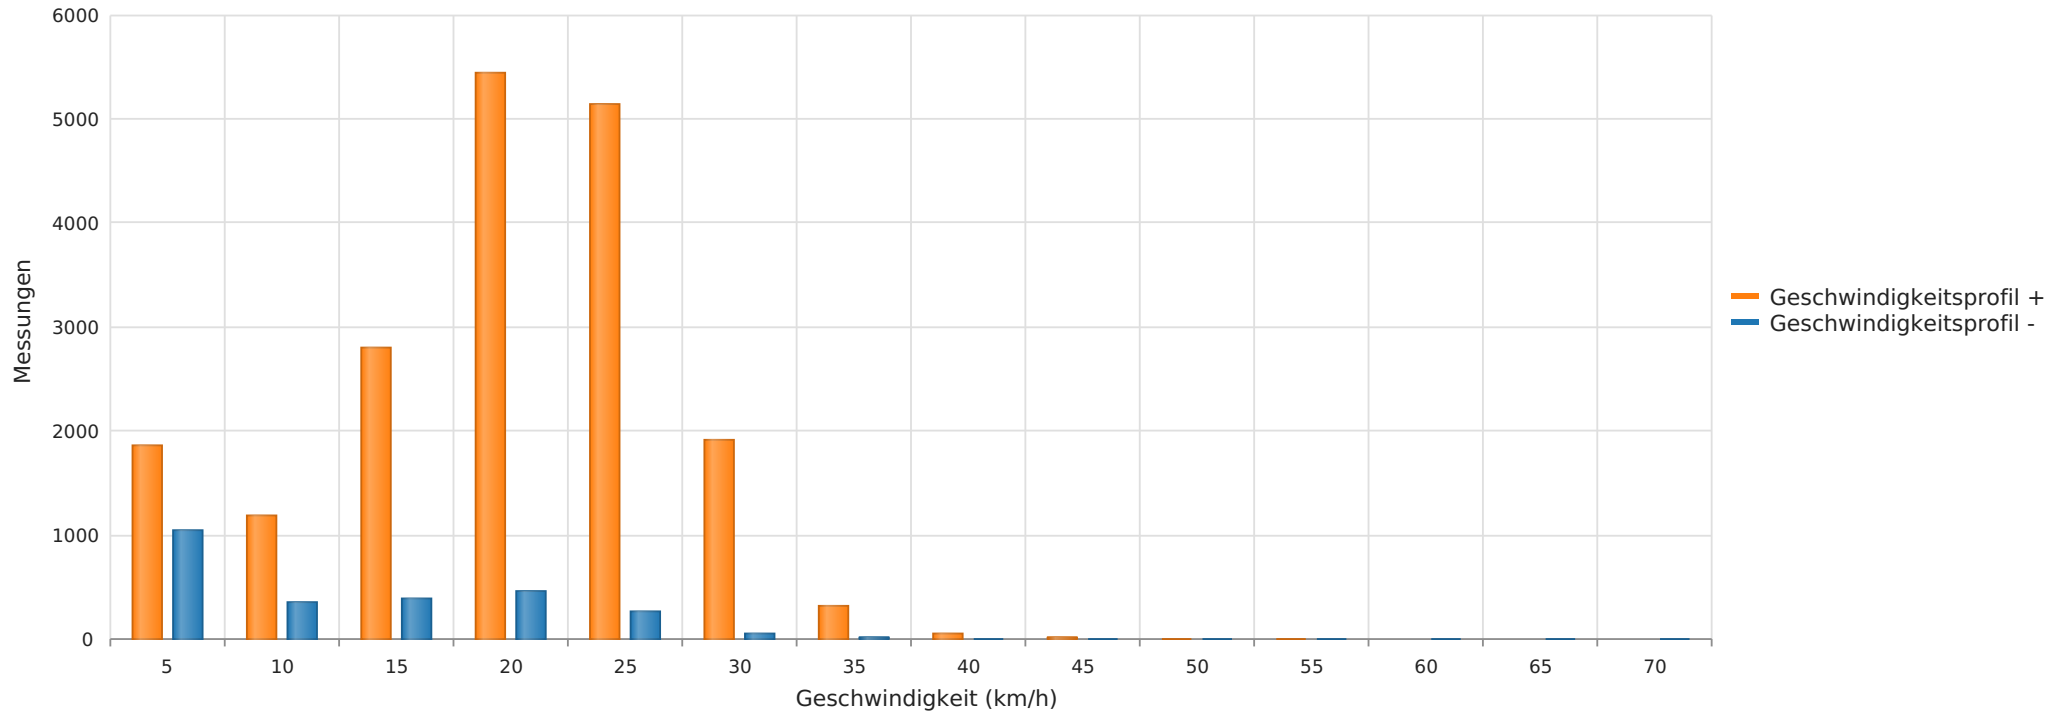

Pestalozzistraße, Weingartenstraße., 30 km/h Beschränkung
Anzahl der Messwerte vs. Geschwindigkeit

Statistik

Montag, 10. Februar 2025, 14:00 Uhr bis Donnerstag, 27. März 2025, 09:00 Uhr

Messungen		21307
Durchschnittsgeschwindigkeit	Vd	17 km/h
85% der Fahrzeuge fahren langsamer oder maximal	V85	25 km/h
Maximalgeschwindigkeit	Vmax	68 km/h