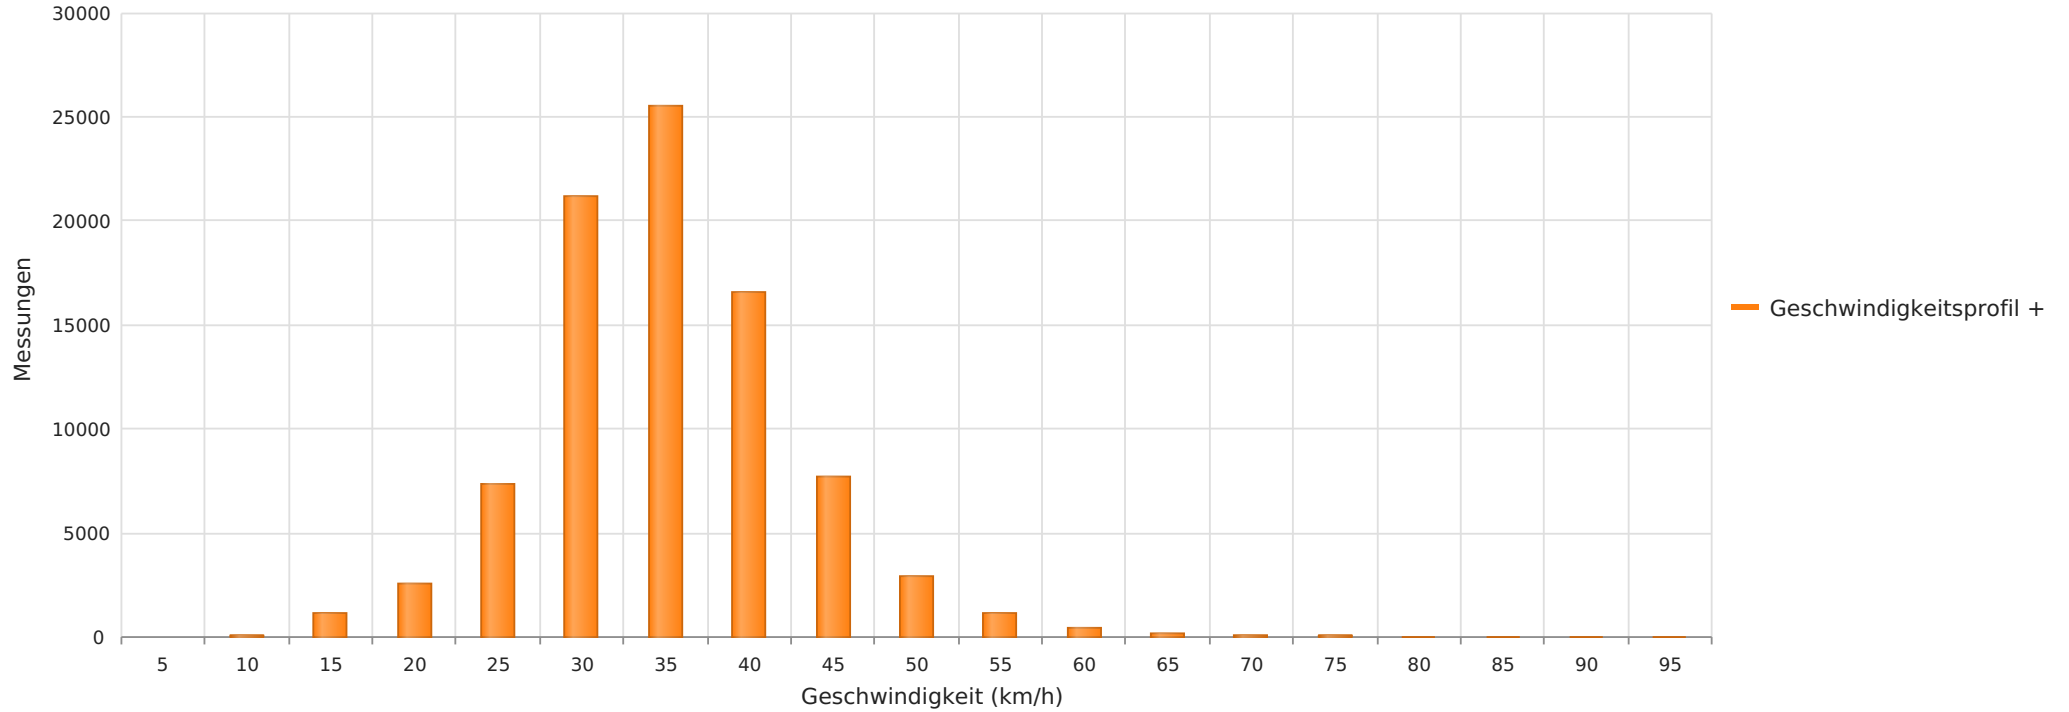

Dieselstr. Kiga , FR BGZ Rathaus ..., 30
Anzahl der Messwerte vs. Geschwindigkeit

Statistik

Dienstag, 3. Dezember 2024, 14:00 Uhr bis Donnerstag, 16. Januar 2025, 15:00 Uhr

Messungen		86850
Durchschnittsgeschwindigkeit	Vd	33 km/h
85% der Fahrzeuge fahren langsamer oder maximal	V85	40 km/h
Maximalgeschwindigkeit	Vmax	95 km/h