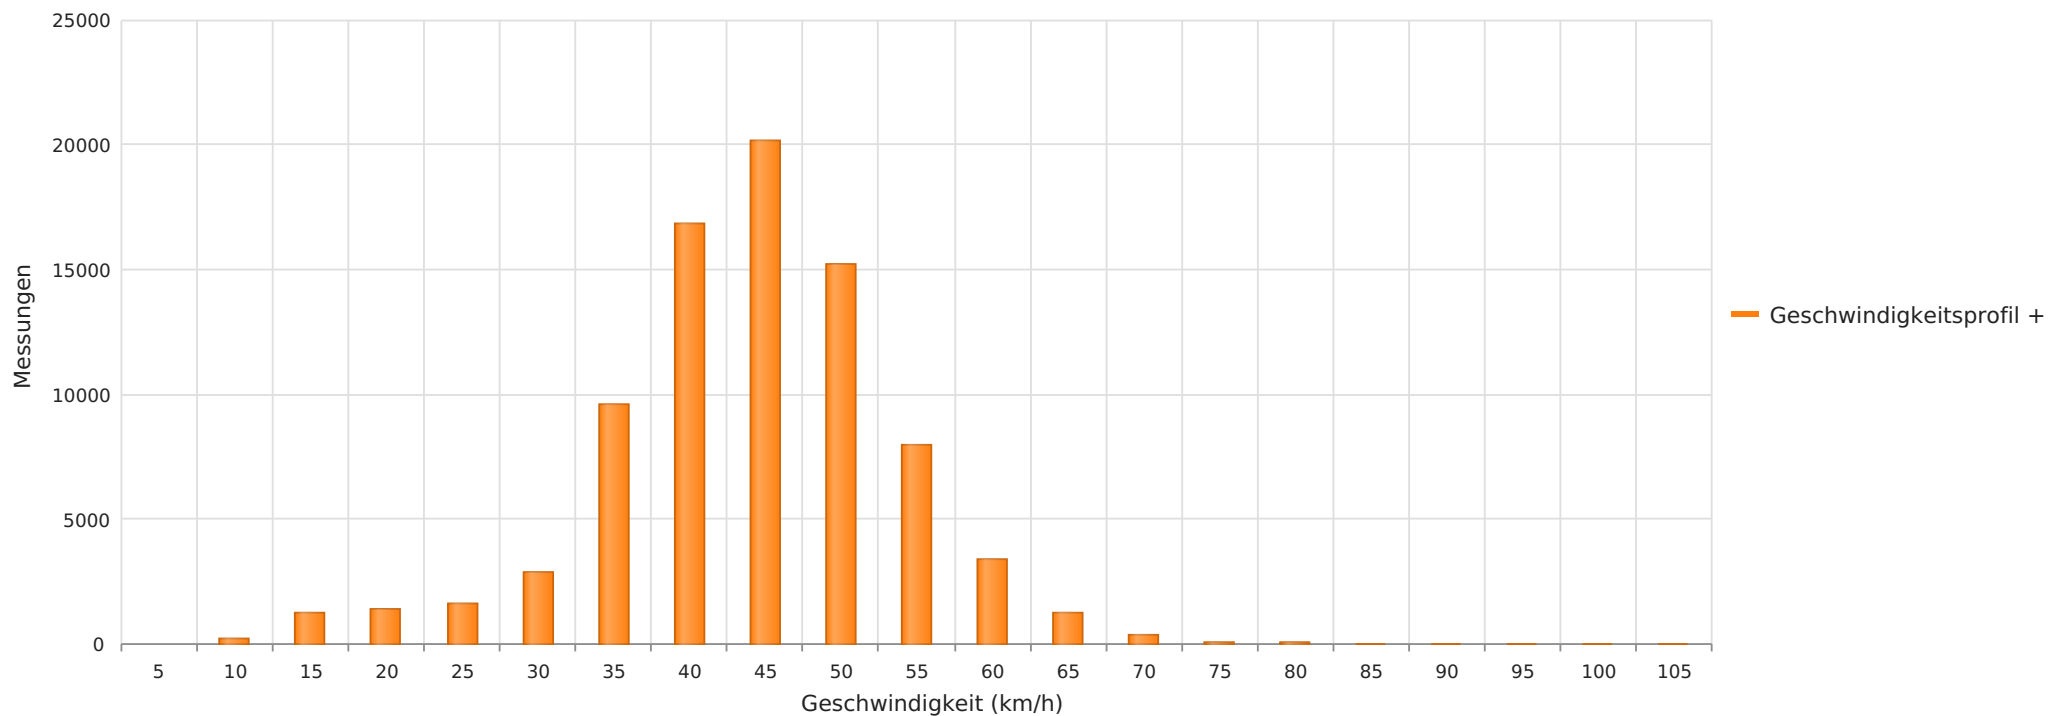

Ilbenstädter Str. geg.14, Fahrtrichtung OM, 50 km/h Beschränkung
Anzahl der Messwerte vs. Geschwindigkeit

Statistik

Donnerstag, 16. Januar 2025, 12:00 Uhr bis Donnerstag, 20. Februar 2025, 14:00 Uhr

Messungen		82286
Durchschnittsgeschwindigkeit	Vd	42 km/h
85% der Fahrzeuge fahren langsamer oder maximal	V85	51 km/h
Maximalgeschwindigkeit	Vmax	101 km/h