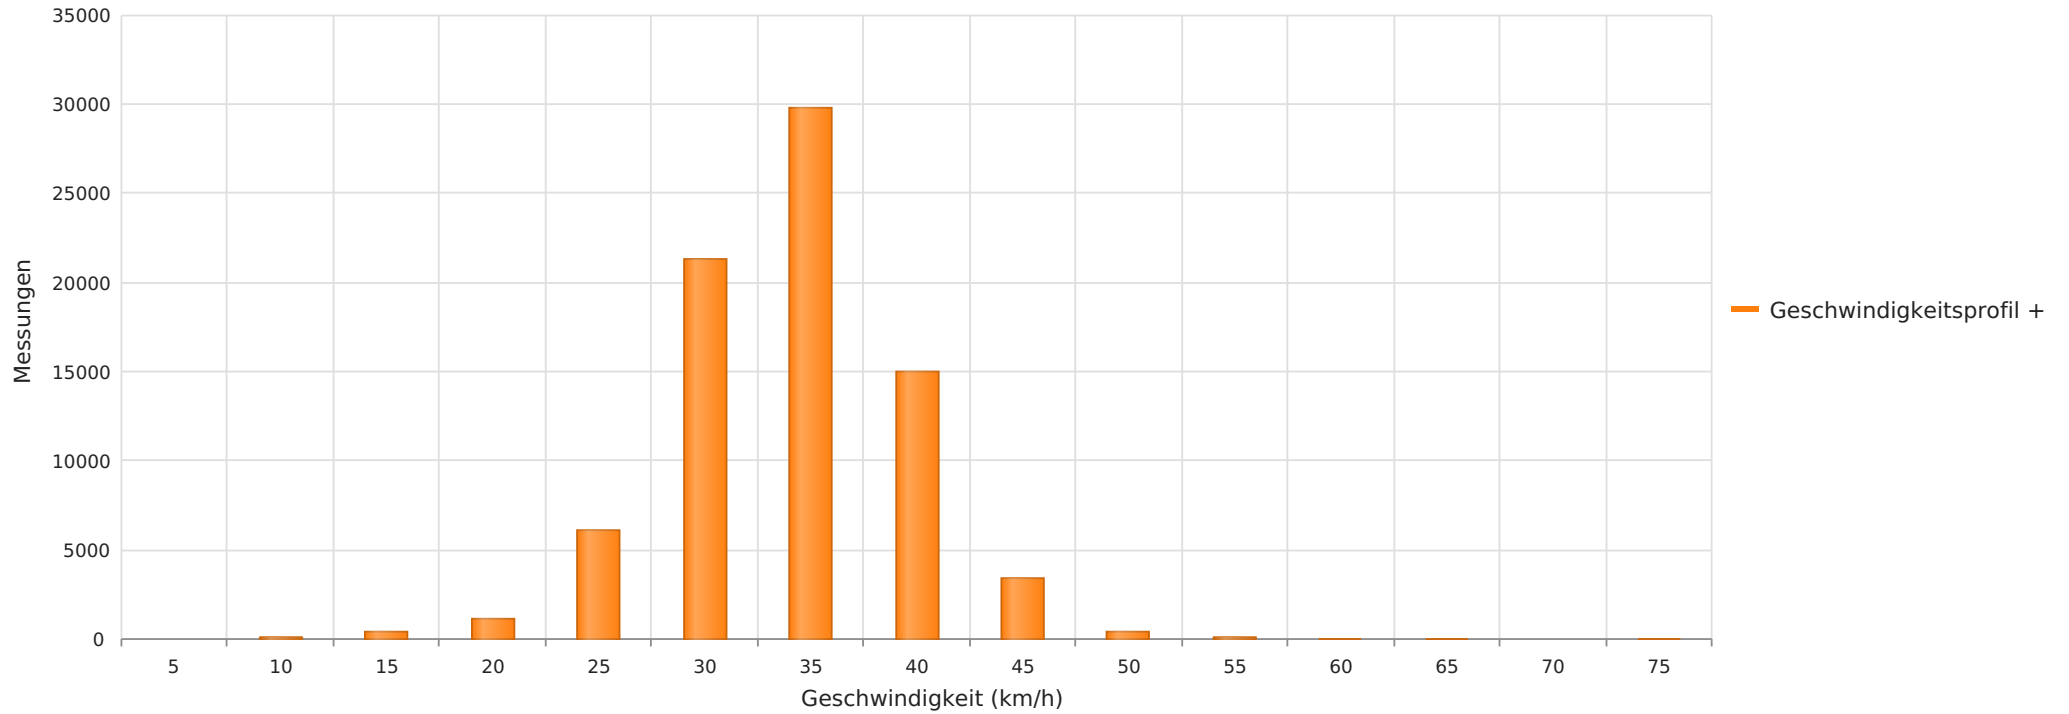

Klein Karbener Str., Fahrtrichtung OM, 30 km/h Beschränkung  
Anzahl der Messwerte vs. Geschwindigkeit

### Statistik

**Donnerstag, 20. Februar 2025, 13:00 Uhr bis Mittwoch, 26. März 2025, 17:00 Uhr**

Messungen		77776
Durchschnittsgeschwindigkeit	Vd	32 km/h
85% der Fahrzeuge fahren langsamer oder maximal	V85	37 km/h
Maximalgeschwindigkeit	Vmax	72 km/h