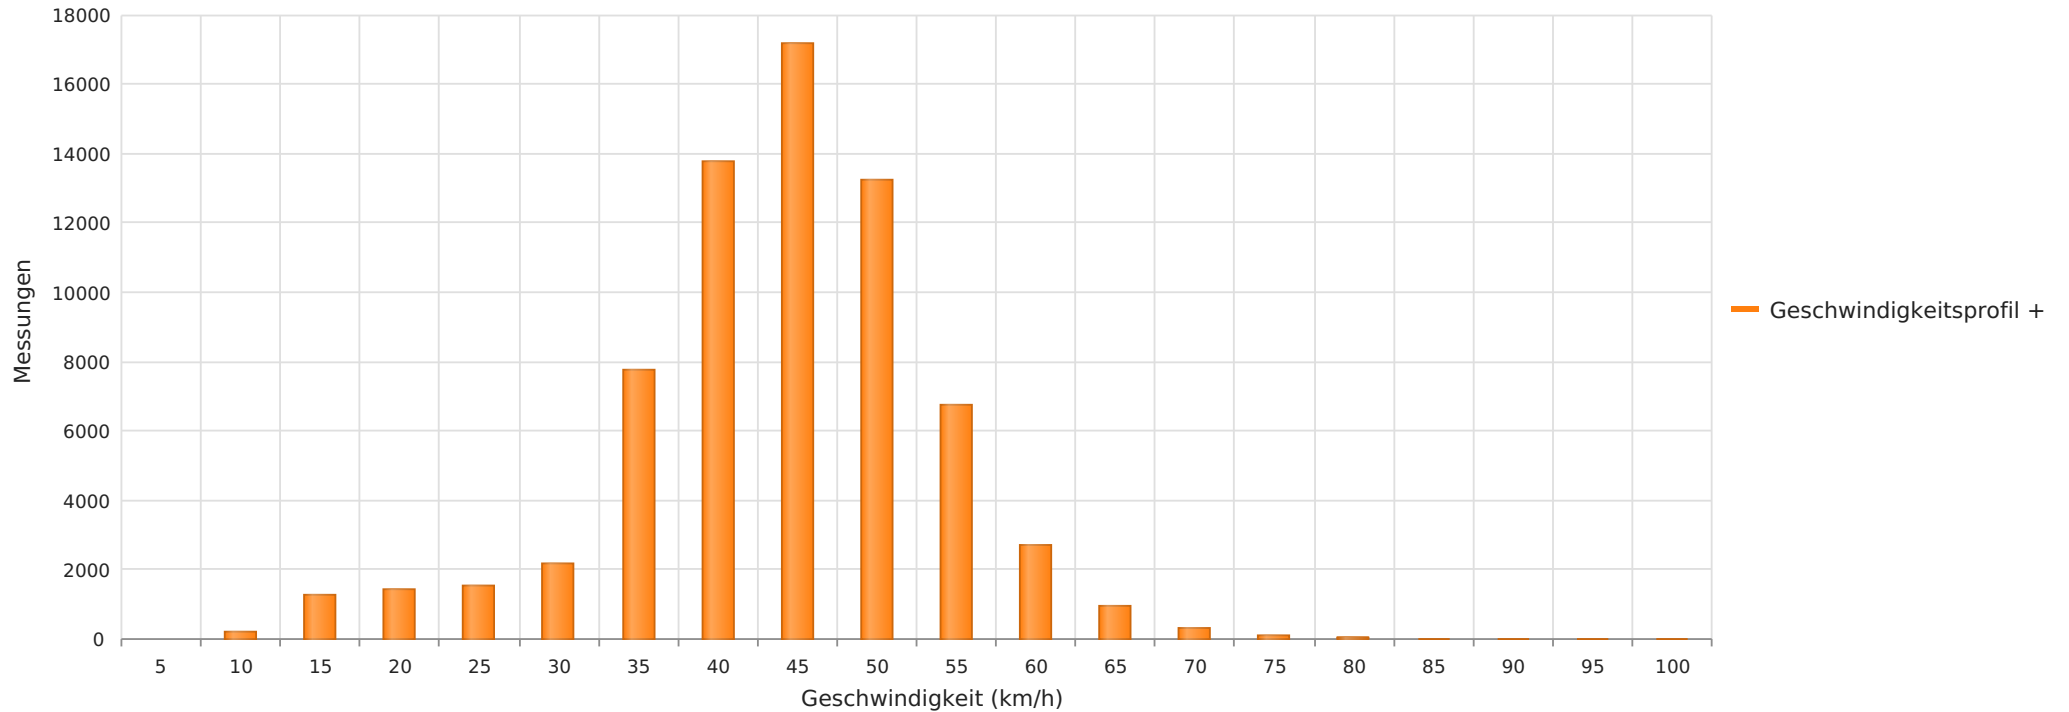

Ilbenstädter Str. geg. HsNr. 14, Fahrtrichtung OM, 50 km/h Beschränkung
Anzahl der Messwerte vs. Geschwindigkeit

Statistik

Freitag, 1. August 2025, 14:00 Uhr bis Sonntag, 31. August 2025, 11:00 Uhr

Messungen		69538
Durchschnittsgeschwindigkeit	Vd	42 km/h
85% der Fahrzeuge fahren langsamer oder maximal	V85	51 km/h
Maximalgeschwindigkeit	Vmax	97 km/h