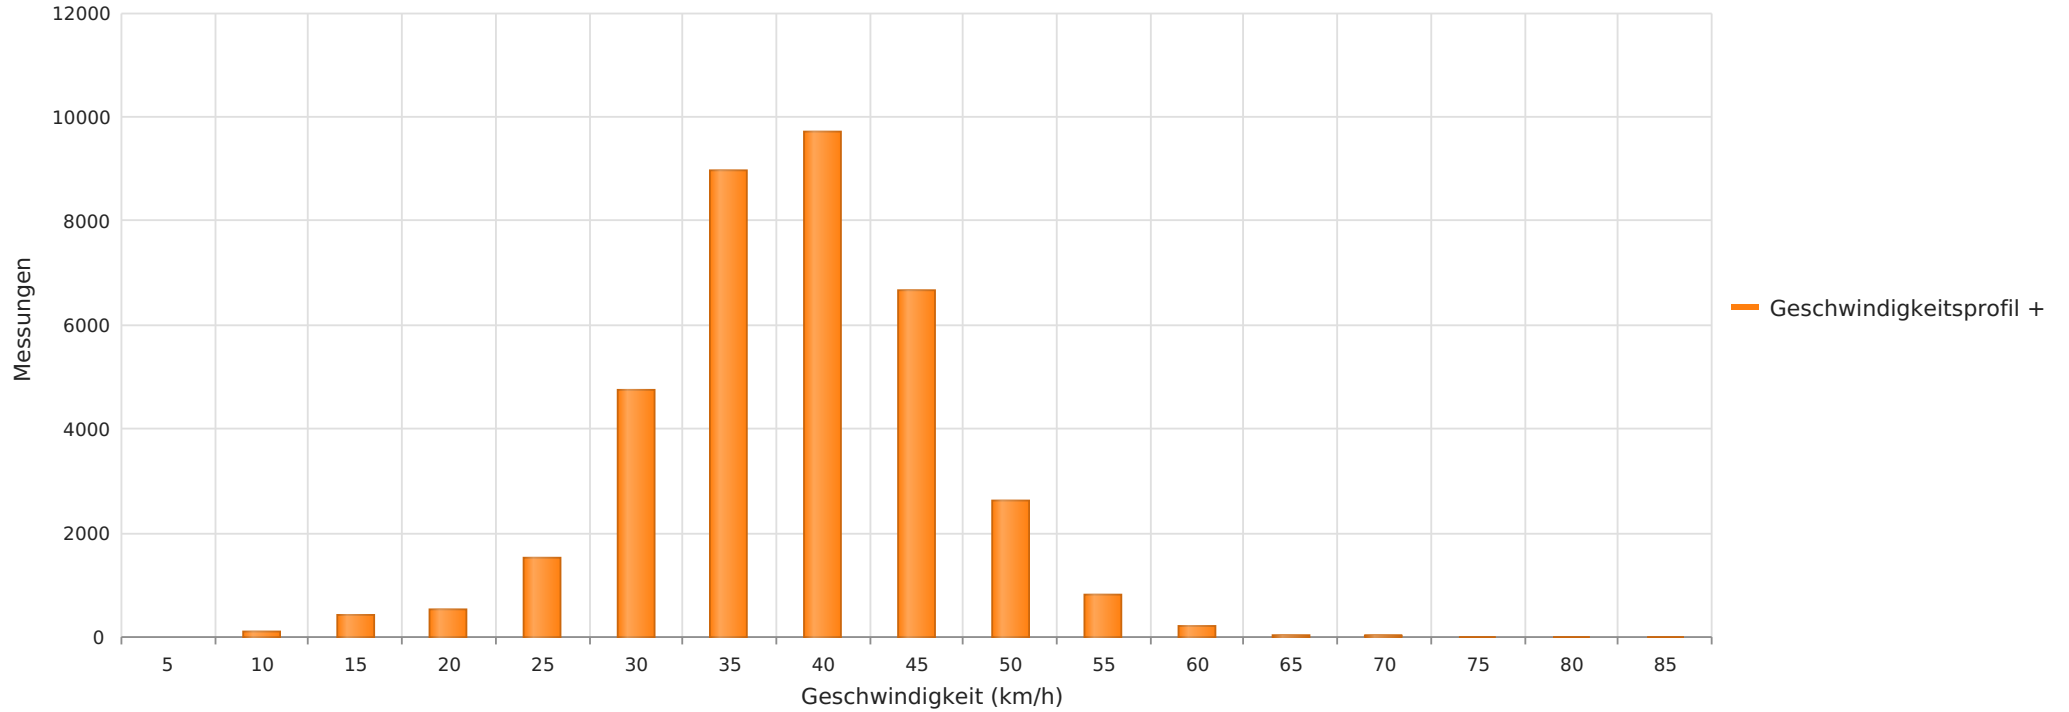

Brunnen Str. Parkplatz Jukuz , FR Jukuz ..., 30
Anzahl der Messwerte vs. Geschwindigkeit

Statistik

Dienstag, 3. Dezember 2024, 17:00 Uhr bis Donnerstag, 16. Januar 2025, 16:00 Uhr

Messungen		36360
Durchschnittsgeschwindigkeit	Vd	36 km/h
85% der Fahrzeuge fahren langsamer oder maximal	V85	44 km/h
Maximalgeschwindigkeit	Vmax	85 km/h