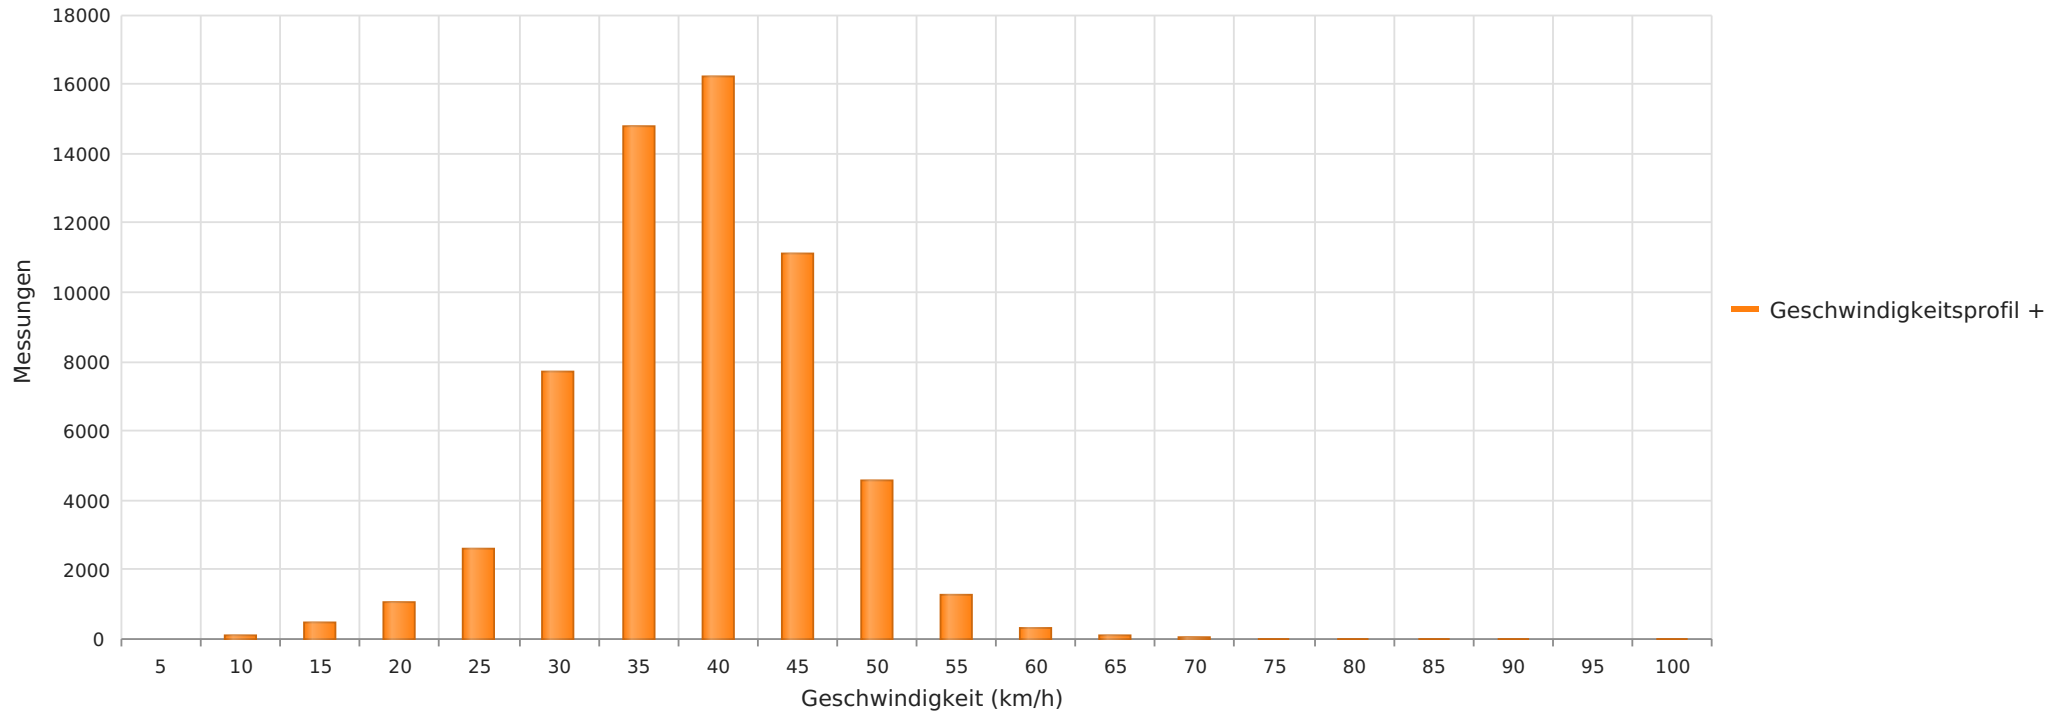

Brunnenstraße Parkplatz Jukuz, Fahrtrichtung Jukuz, 30 km/h Beschränkung
Anzahl der Messwerte vs. Geschwindigkeit

Statistik

Mittwoch, 26. März 2025, 15:00 Uhr bis Montag, 5. Mai 2025, 18:00 Uhr

Messungen		60447
Durchschnittsgeschwindigkeit	Vd	36 km/h
85% der Fahrzeuge fahren langsamer oder maximal	V85	44 km/h
Maximalgeschwindigkeit	Vmax	99 km/h