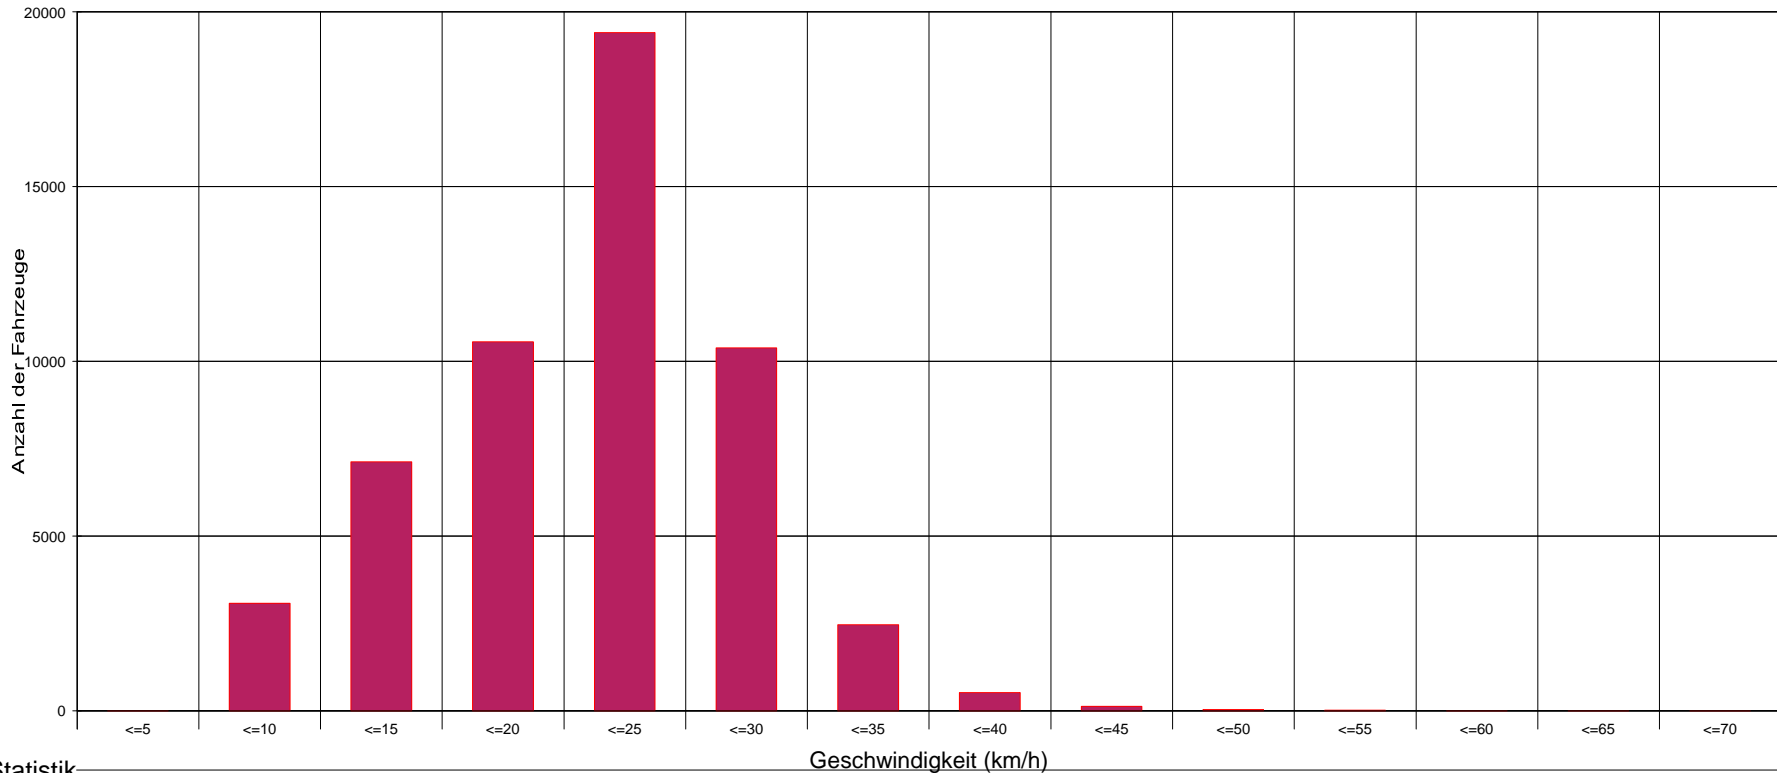

Bahnhofstraße 22, in beide Richtungen, 30 km/h Beschränkung

Statistik

Zeitraum:

Donnerstag, 16. Januar 2025, 12:04 Uhr bis Donnerstag, 20. Februar 2025, 12:33 Uhr

		Anzahl +	%	Anzahl -	%	Gesamt	%	V15 +	Vd +	V85 +	Vmax+	V15 -	Vd -	V85 -	Vmax -	
Geschwindigkeitsübertretung:	0 %															
Durchschnittl. Abstand:	1,3 sec															
Kolonnenverkehr:	34 %															
DTV:	1535															
Schwerverkehrsanteil:	1 %															
		Einspurig	6103	21,2	11726	47,1	17829	33,2	14	21	27	61	18	23	29	67
		PKW	22430	77,8	12744	51,2	35174	65,4	14	22	27	66	12	20	26	56
		LKW	286	1	411	1,7	697	1,3	13	19	24	39	12	19	24	51
		LKW Zug	24	0,1	28	0,1	52	0,1	12	17	23	28	14	19	21	25
		Gesamt	28843	53,7	24909	46,3	53752	100	14	21	27	66	14	22	28	67