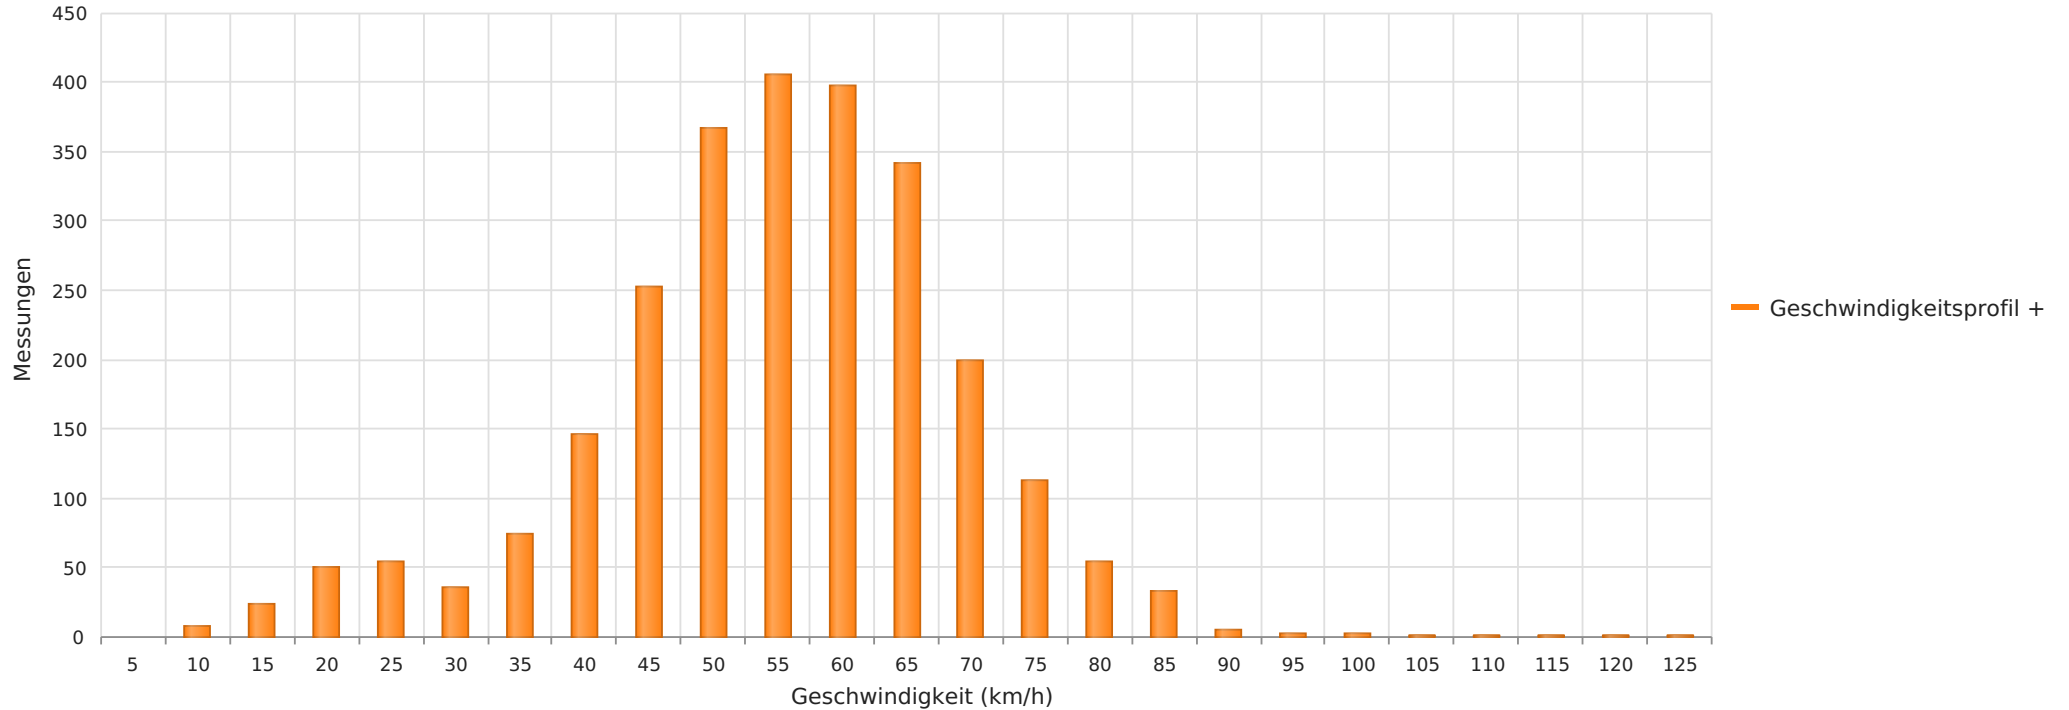

Straße Gronauer Weg geg HsNr 31 ,50 km/h Beschränkung
Anzahl der Messwerte vs. Geschwindigkeit

Statistik

Freitag, 30. Mai 2025, 08:00 Uhr bis Montag, 30. Juni 2025, 23:59 Uhr

Messungen		2572
Durchschnittsgeschwindigkeit	Vd	53 km/h
85% der Fahrzeuge fahren langsamer oder maximal	V85	66 km/h
Maximalgeschwindigkeit	Vmax	122 km/h