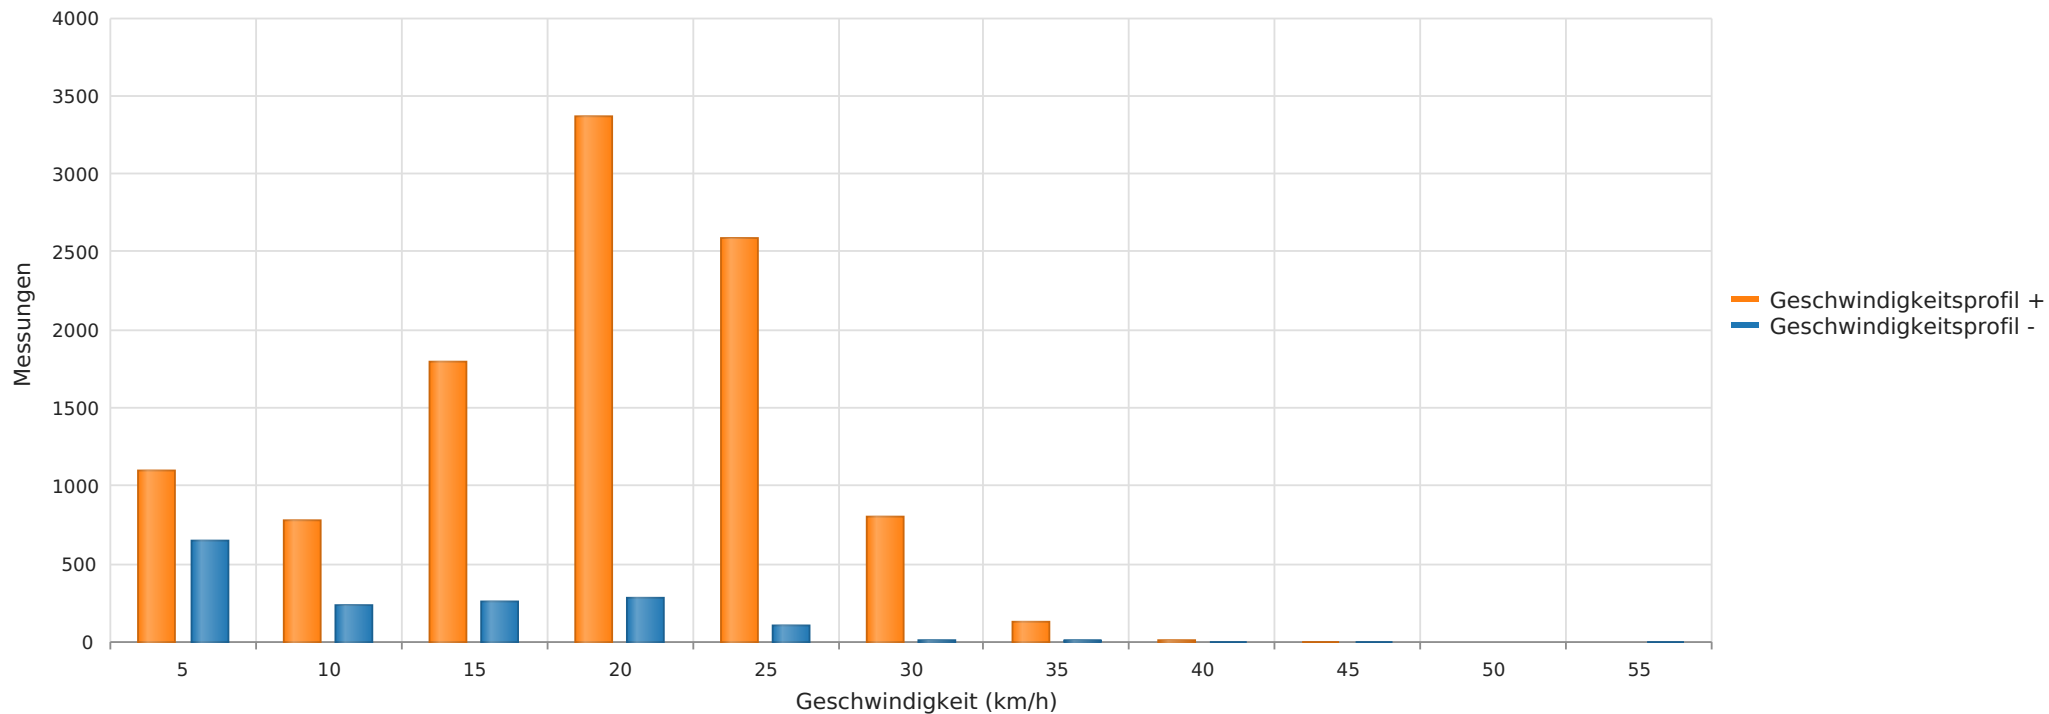

Pestalozzistraße, Weingartenstraße., 30 km/h Beschränkung
Anzahl der Messwerte vs. Geschwindigkeit

Statistik

Donnerstag, 16. Januar 2025, 09:00 Uhr bis Montag, 10. Februar 2025, 15:00 Uhr

Messungen		12130
Durchschnittsgeschwindigkeit	Vd	16 km/h
85% der Fahrzeuge fahren langsamer oder maximal	V85	23 km/h
Maximalgeschwindigkeit	Vmax	51 km/h