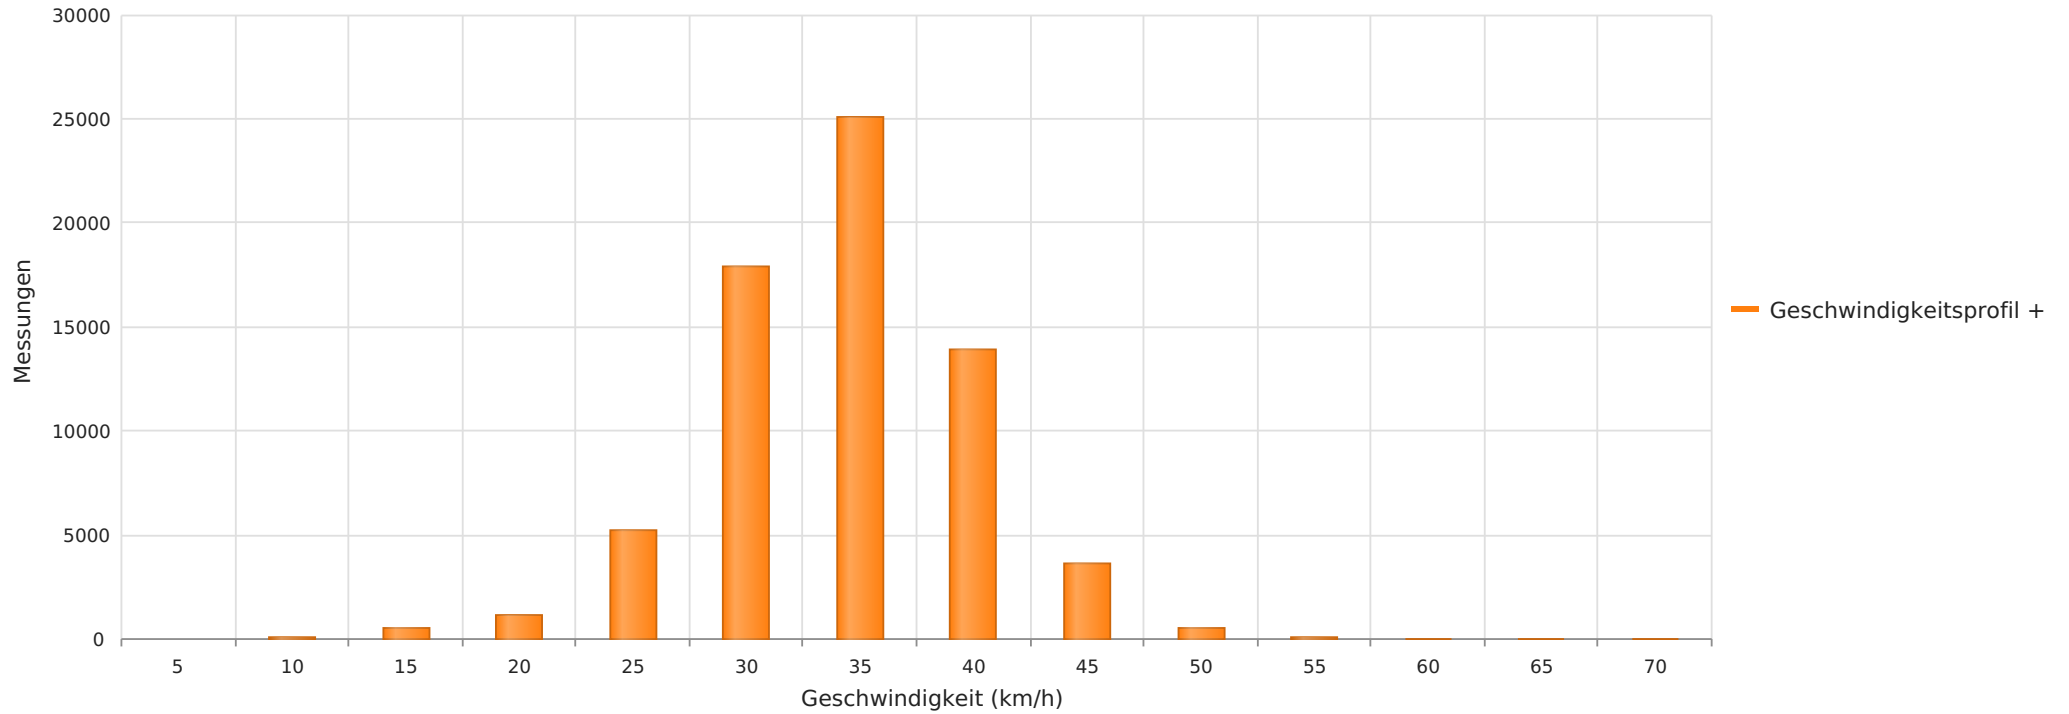

Klein Karbener Str., Fahrtrichtung OM, 30 km/h Beschränkung
Anzahl der Messwerte vs. Geschwindigkeit

Statistik

Freitag, 1. August 2025, 13:00 Uhr bis Sonntag, 31. August 2025, 11:00 Uhr

Messungen		68230
Durchschnittsgeschwindigkeit	Vd	32 km/h
85% der Fahrzeuge fahren langsamer oder maximal	V85	38 km/h
Maximalgeschwindigkeit	Vmax	68 km/h