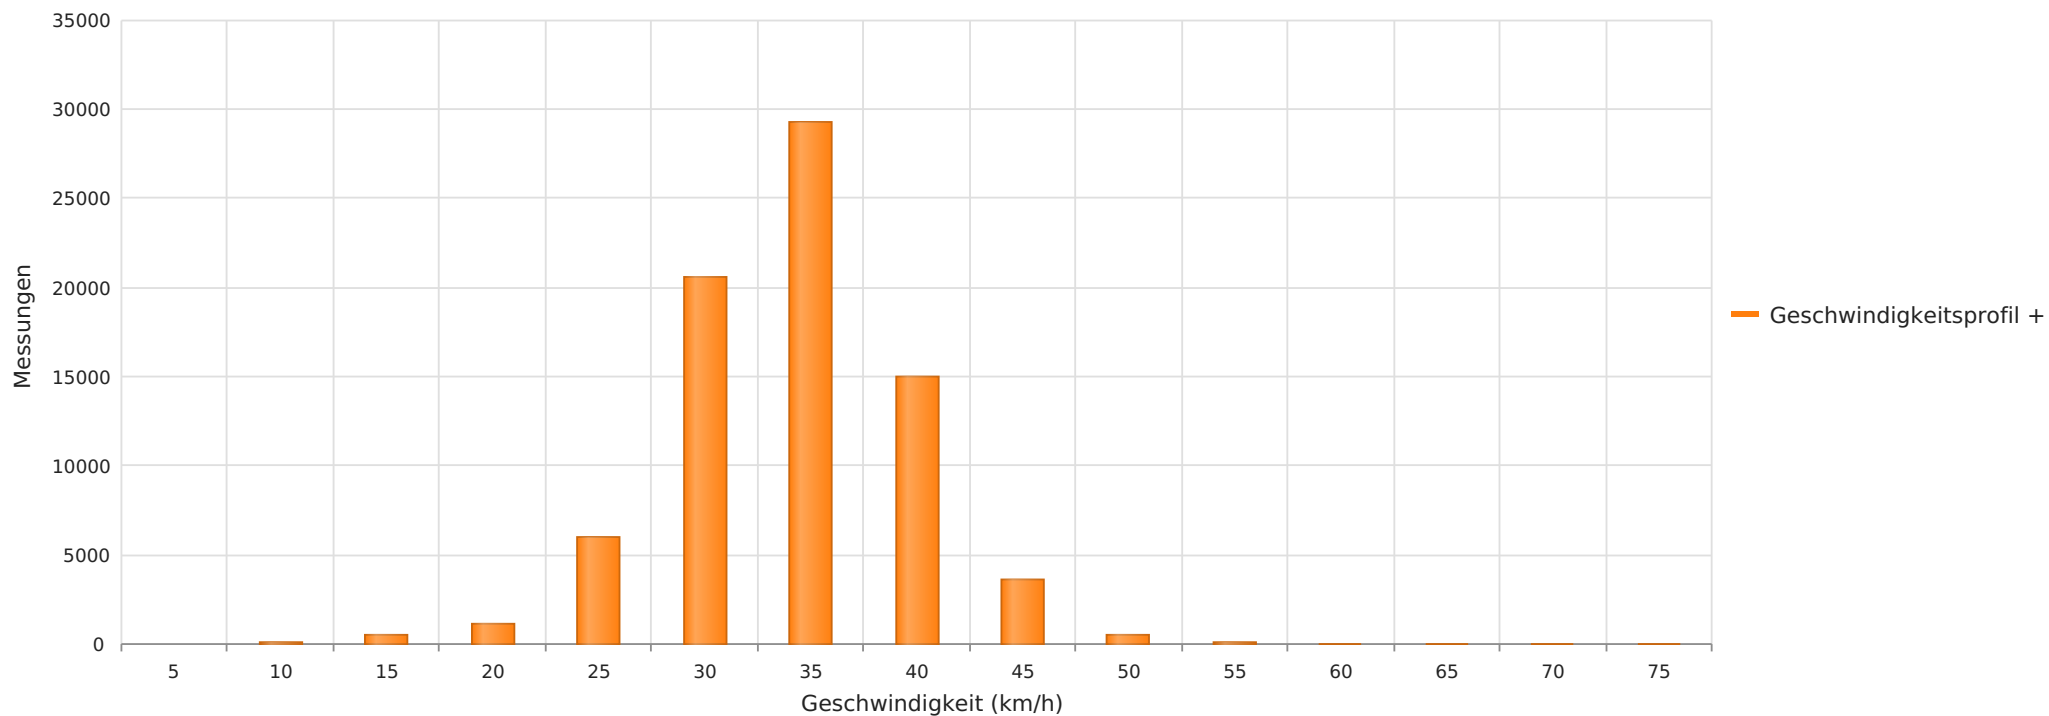

Klein Karbener Str., Fahrtrichtung OM, 30 km/h Beschränkung
Anzahl der Messwerte vs. Geschwindigkeit

Statistik

Mittwoch, 26. März 2025, 16:00 Uhr bis Mittwoch, 30. April 2025, 11:00 Uhr

Messungen		76846
Durchschnittsgeschwindigkeit	Vd	32 km/h
85% der Fahrzeuge fahren langsamer oder maximal	V85	37 km/h
Maximalgeschwindigkeit	Vmax	72 km/h