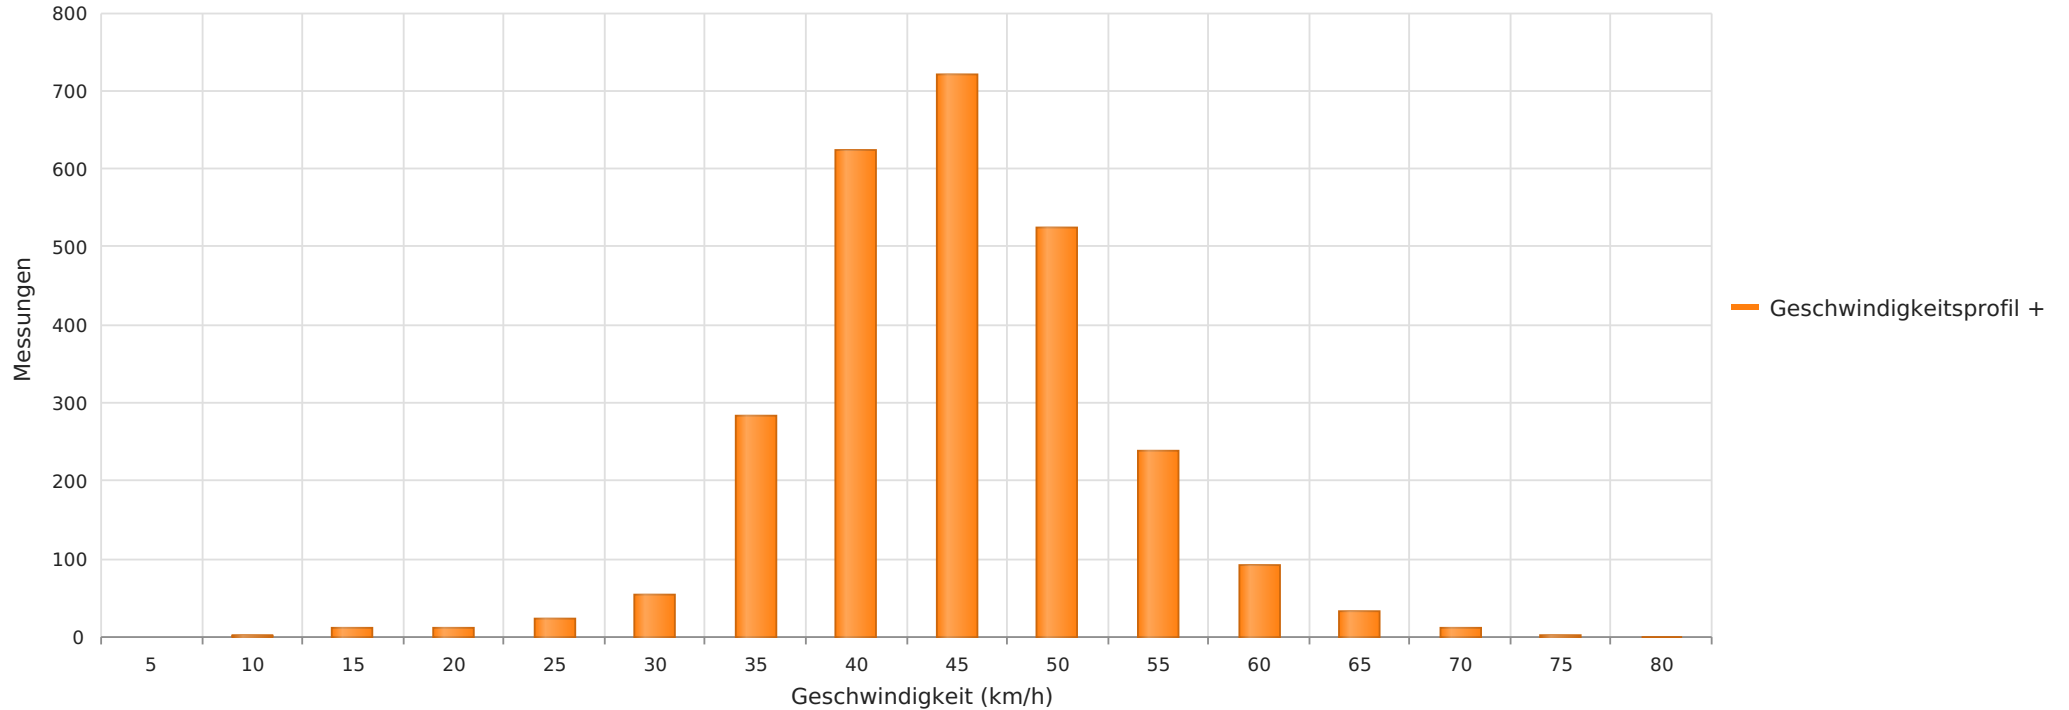

Alte Heerstr. Hs. Nr. 38, Fahrtrichtung OM, 50 km/h Beschränkung
Anzahl der Messwerte vs. Geschwindigkeit

Statistik

Freitag, 17. Januar 2025, 12:00 Uhr bis Freitag, 21. Februar 2025, 12:00 Uhr

Messungen		2633
Durchschnittsgeschwindigkeit	Vd	43 km/h
85% der Fahrzeuge fahren langsamer oder maximal	V85	50 km/h
Maximalgeschwindigkeit	Vmax	77 km/h