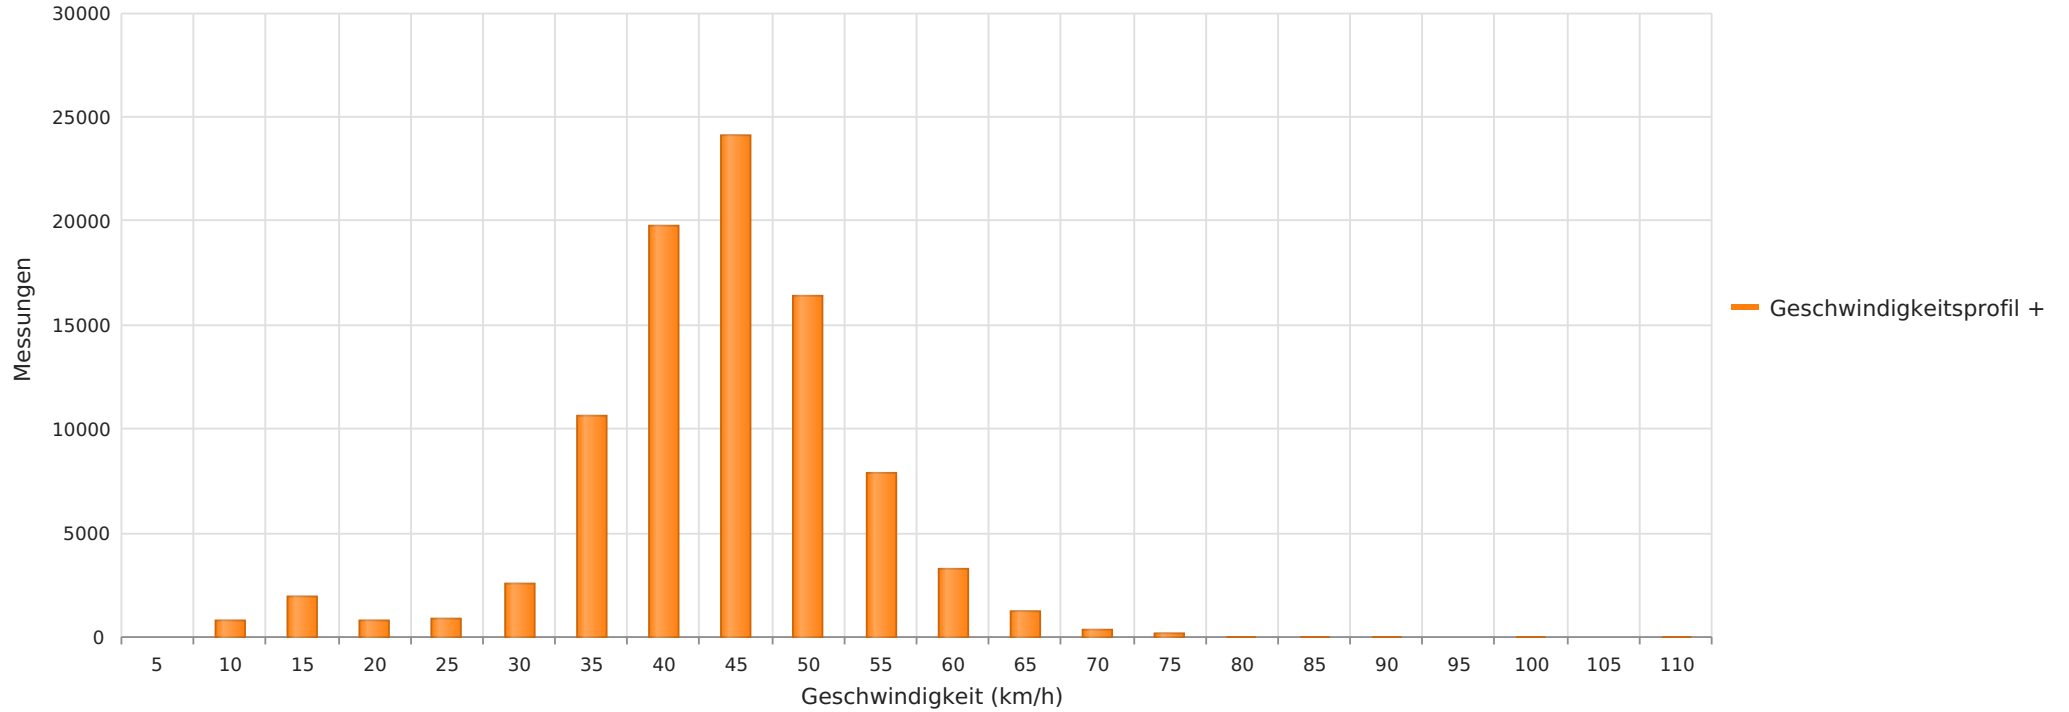

Alte Heerstr. Hs. Nr. 38, FR OM ..., 50
Anzahl der Messwerte vs. Geschwindigkeit

Statistik

Donnerstag, 5. Dezember 2024, 11:00 Uhr bis Freitag, 17. Januar 2025, 13:00 Uhr

Messungen		90889
Durchschnittsgeschwindigkeit	Vd	42 km/h
85% der Fahrzeuge fahren langsamer oder maximal	V85	50 km/h
Maximalgeschwindigkeit	Vmax	110 km/h