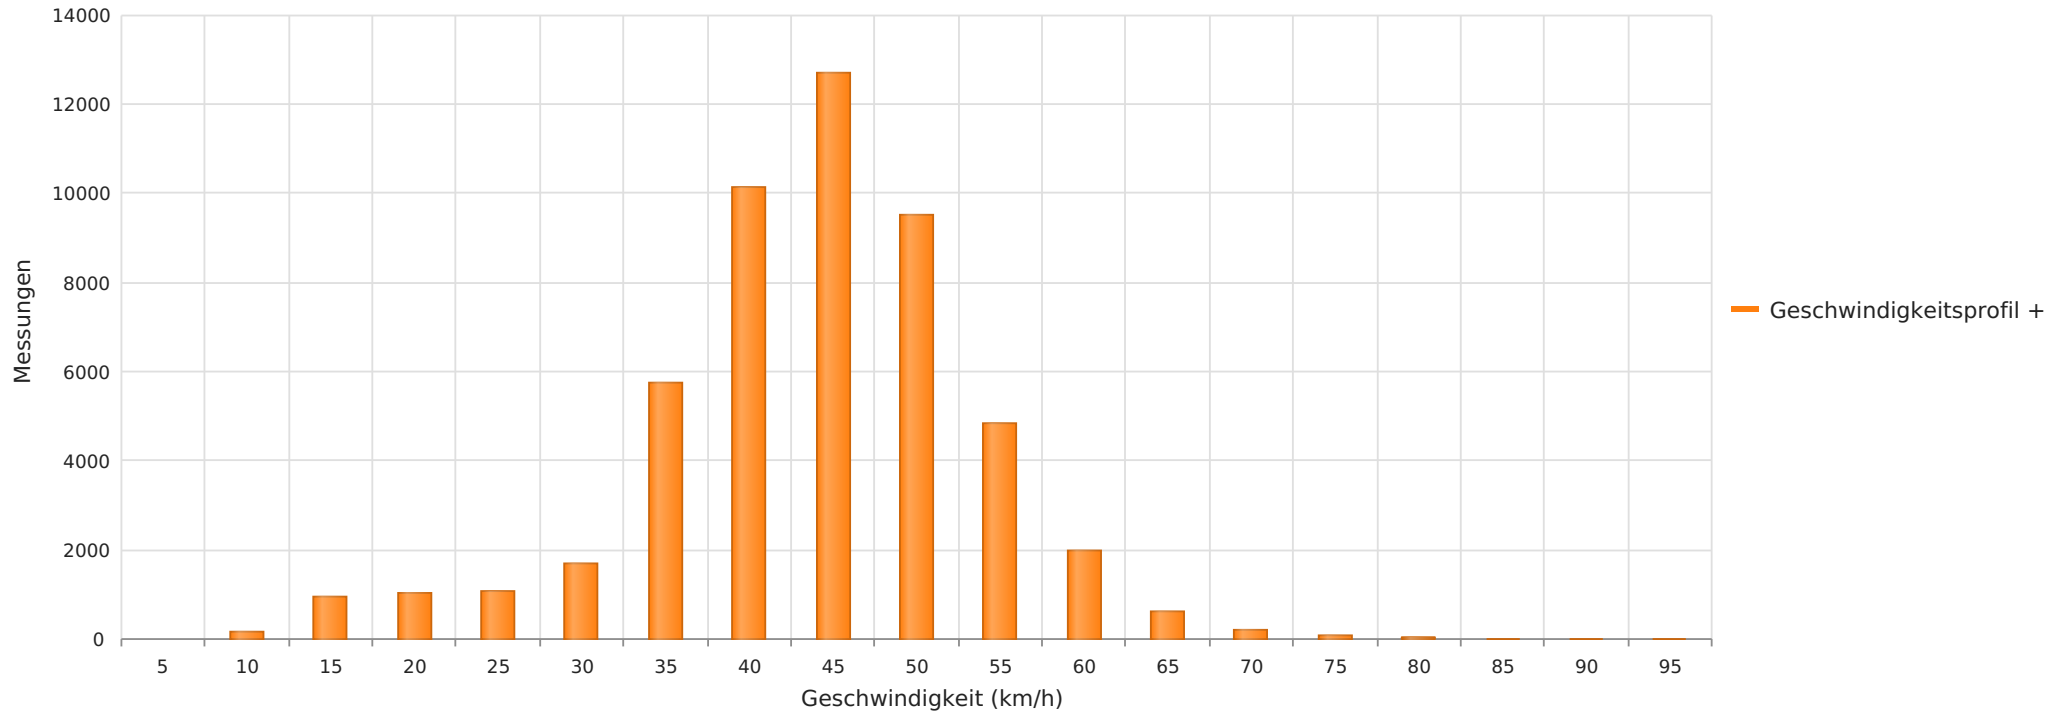

Ilbenstädter Str.geg.HsNr.14, Fahrtrichtung OM, 50 km/h Beschränkung
Anzahl der Messwerte vs. Geschwindigkeit

Statistik

Montag, 1. September 2025, 14:00 Uhr bis Dienstag, 23. September 2025, 11:00 Uhr

Messungen		50767
Durchschnittsgeschwindigkeit	Vd	42 km/h
85% der Fahrzeuge fahren langsamer oder maximal	V85	51 km/h
Maximalgeschwindigkeit	Vmax	91 km/h