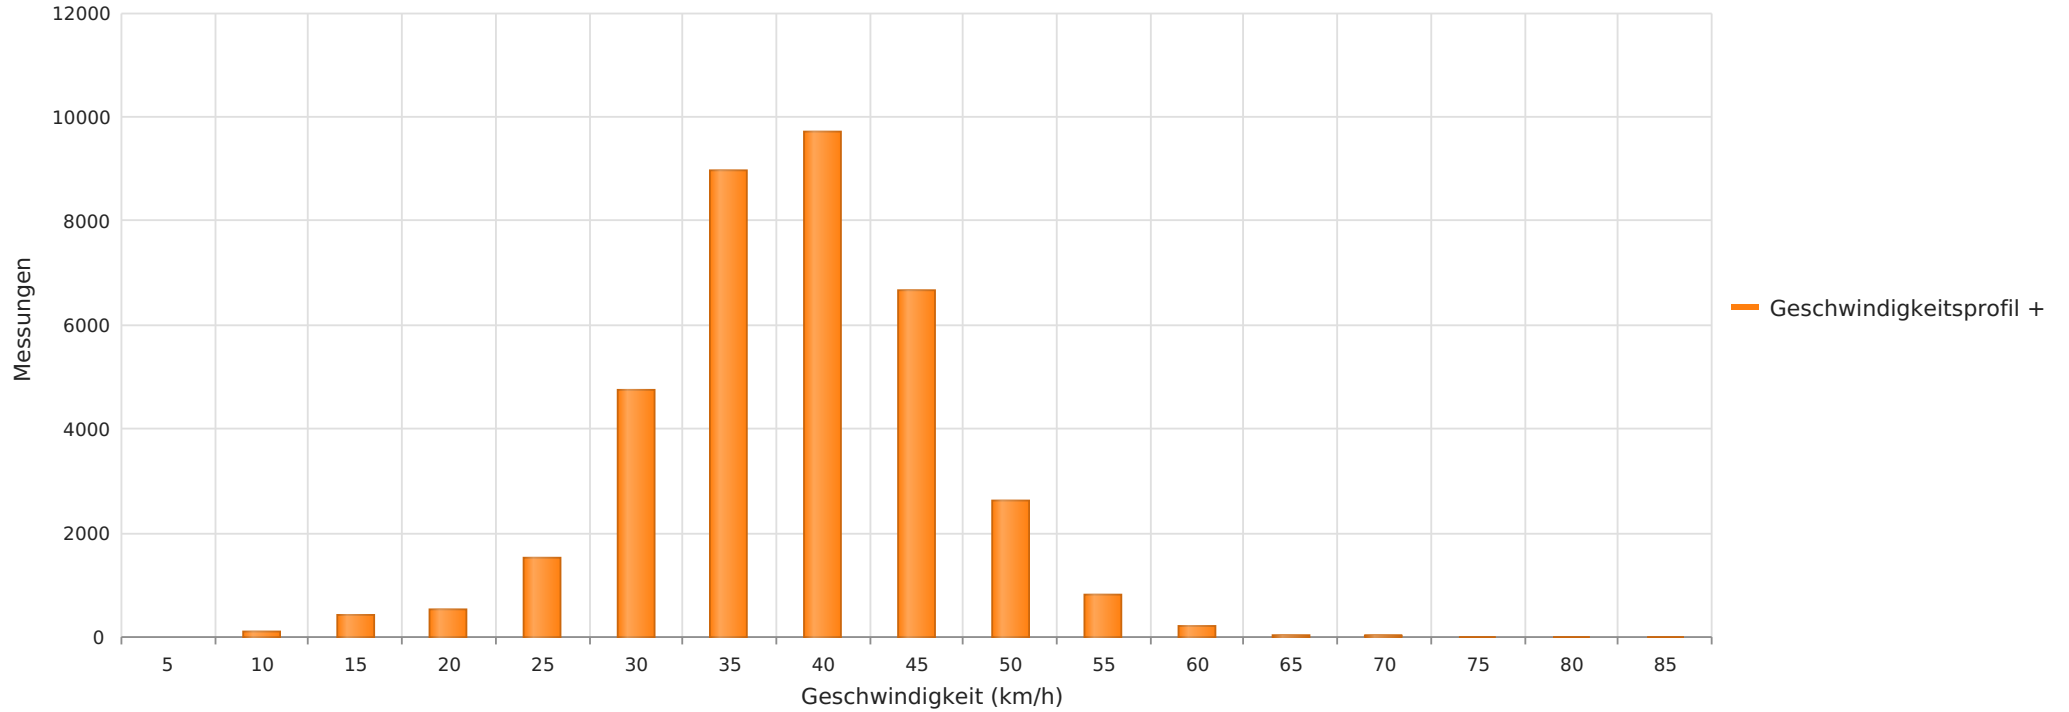

Klein Karbener Str. Hs. Nr. , FR OM ..., 40  
Anzahl der Messwerte vs. Geschwindigkeit

## Statistik

**Dienstag, 3. Dezember 2024, 17:00 Uhr bis Donnerstag, 16. Januar 2025, 16:00 Uhr**

Messungen		36360
Durchschnittsgeschwindigkeit	Vd	36 km/h
85% der Fahrzeuge fahren langsamer oder maximal	V85	44 km/h
Maximalgeschwindigkeit	Vmax	85 km/h