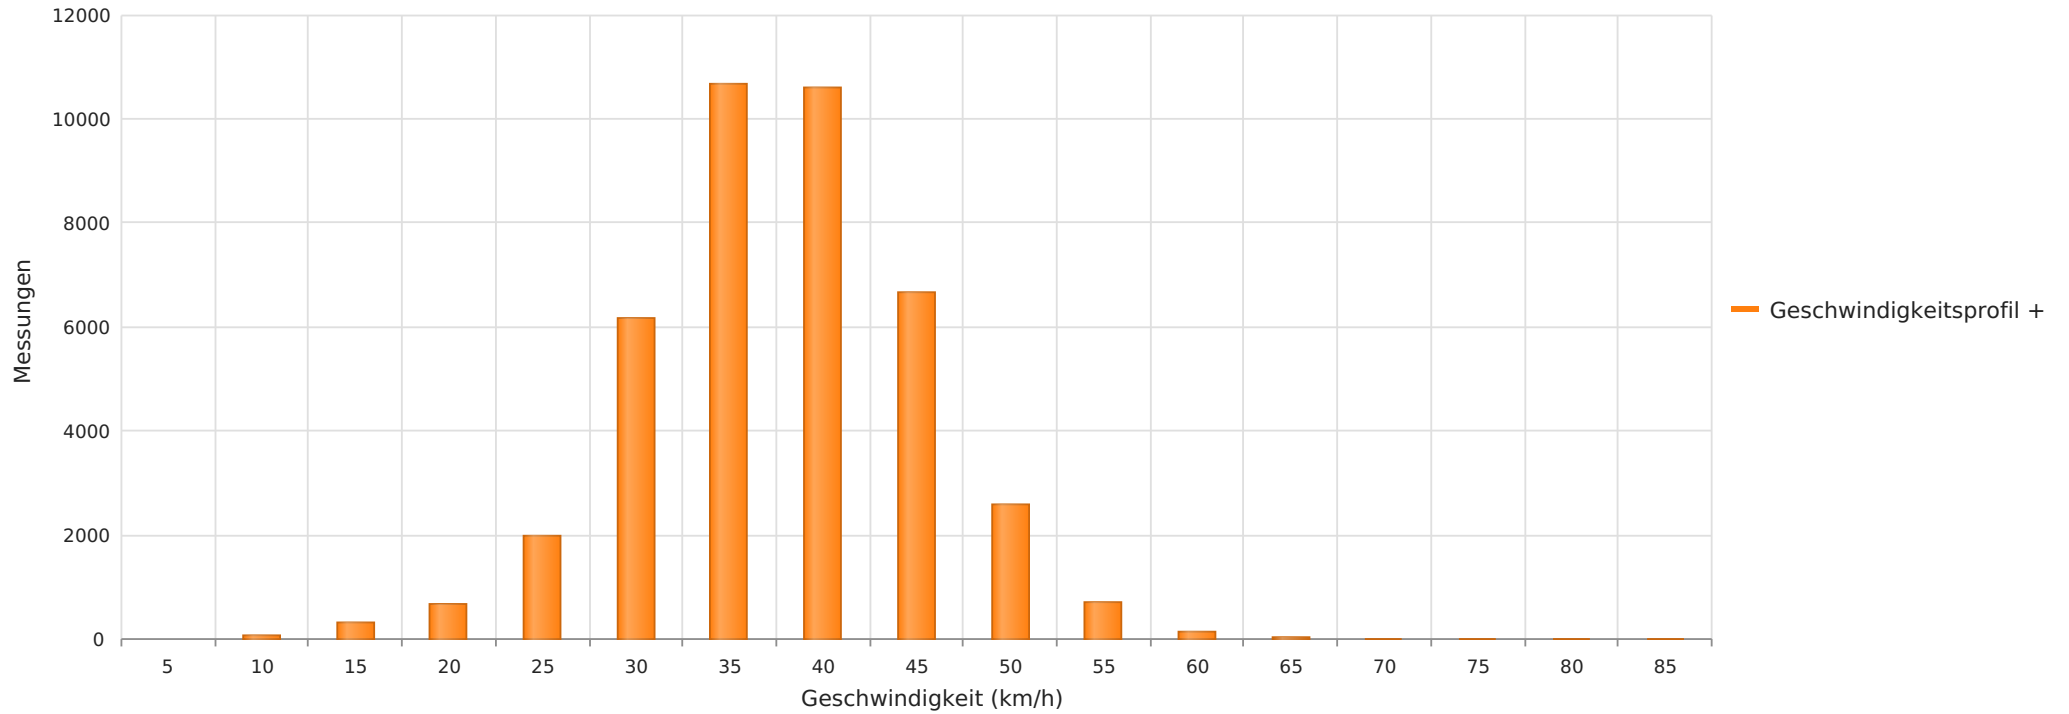

Brunnen Str. Parkplatz Jukuz , Fahrtrichtung Jukuz, 30 km/h Beschränkung  
Anzahl der Messwerte vs. Geschwindigkeit

## Statistik

**Donnerstag, 16. Januar 2025, 15:00 Uhr bis Freitag, 21. Februar 2025, 17:00 Uhr**

Messungen		40694
Durchschnittsgeschwindigkeit	Vd	36 km/h
85% der Fahrzeuge fahren langsamer oder maximal	V85	43 km/h
Maximalgeschwindigkeit	Vmax	82 km/h