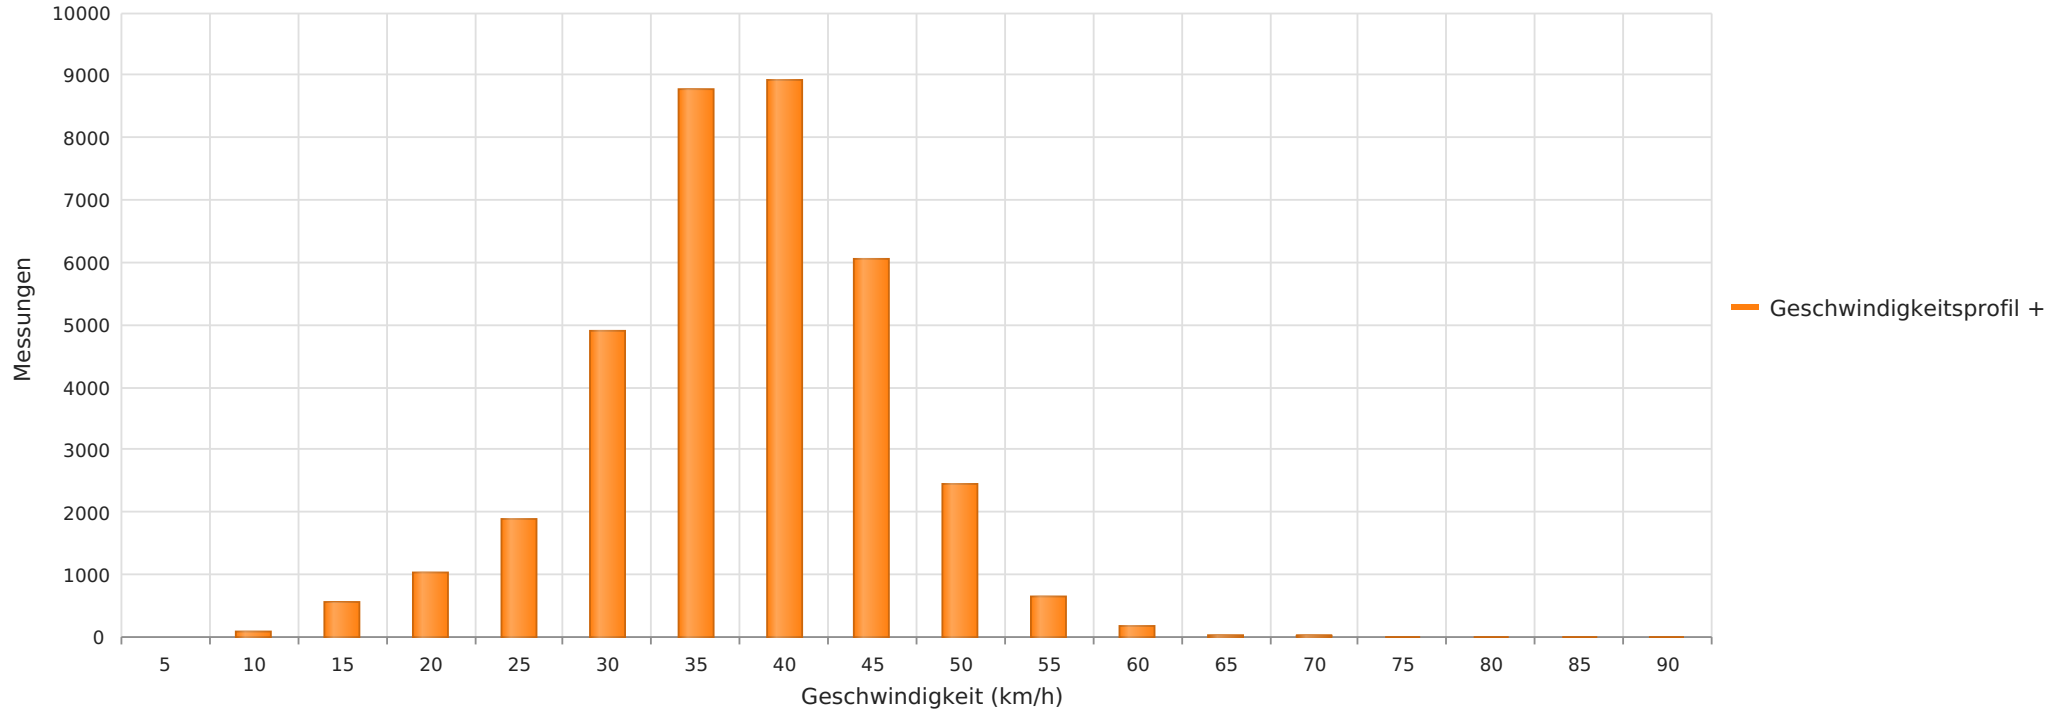

Brunnenstraße Parkplatz Jukuz, Fahrtrichtung Jukuz, 30 km/h Beschränkung  
Anzahl der Messwerte vs. Geschwindigkeit

## Statistik

Montag, 7. Juli 2025, 19:00 Uhr bis Donnerstag, 31. Juli 2025, 07:00 Uhr

Messungen		35565
Durchschnittsgeschwindigkeit	Vd	36 km/h
85% der Fahrzeuge fahren langsamer oder maximal	V85	43 km/h
Maximalgeschwindigkeit	Vmax	86 km/h