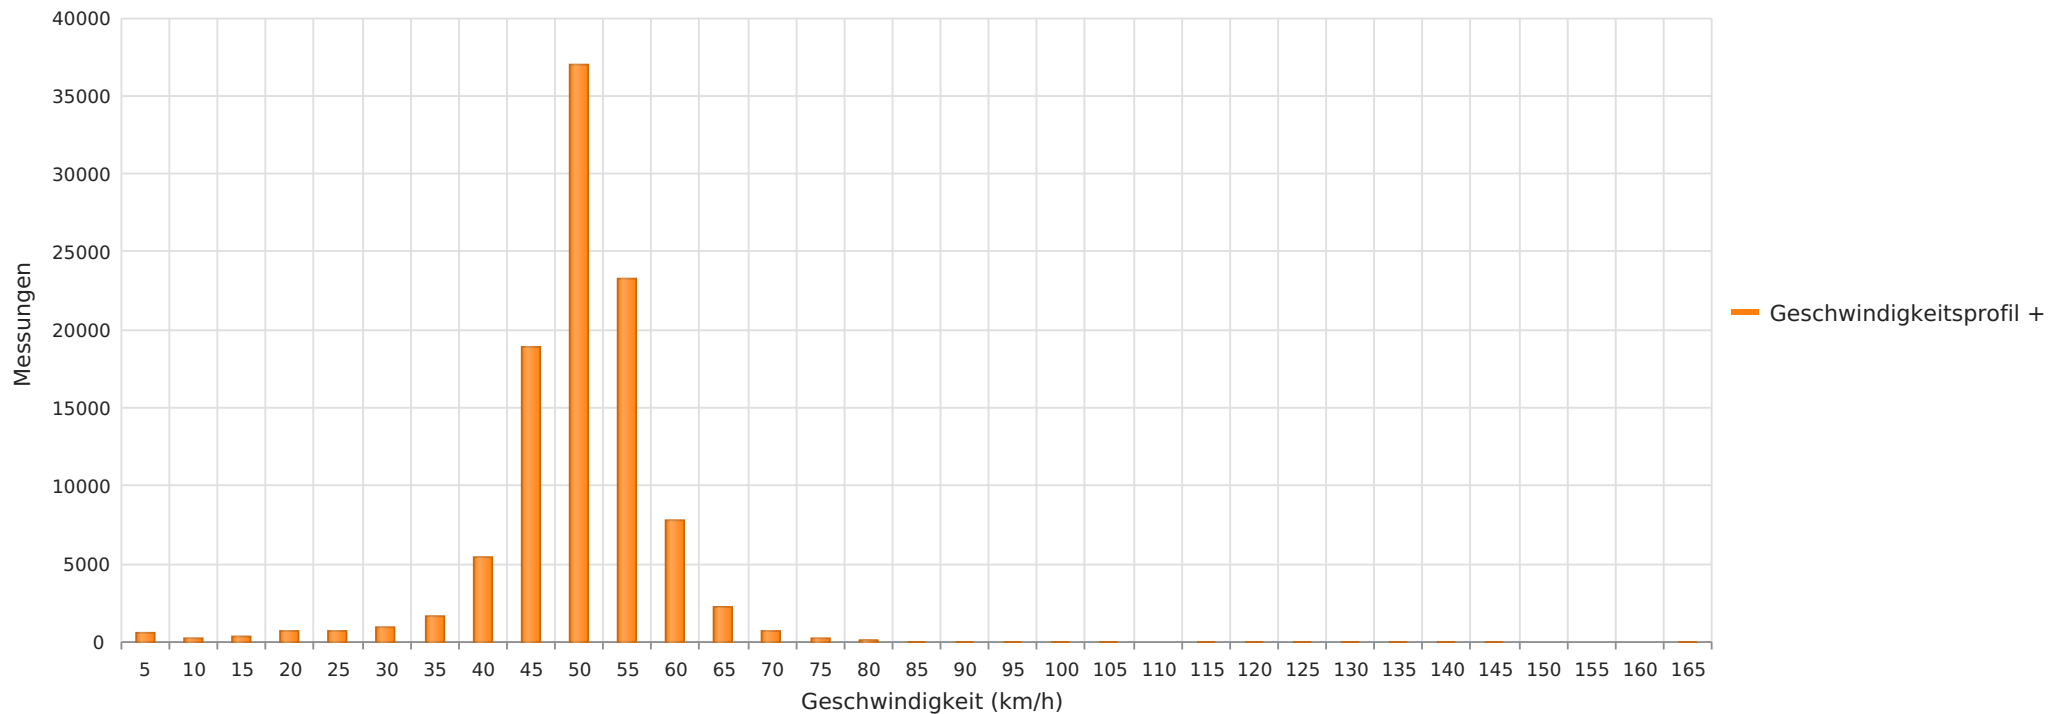

Rendeler Str. 87, Fahrtrichtung OA, 50 km/h Beschränkung
Anzahl der Messwerte vs. Geschwindigkeit

Statistik

Mittwoch, 30. April 2025, 10:00 Uhr bis Freitag, 30. Mai 2025, 23:59 Uhr

Messungen		101177
Durchschnittsgeschwindigkeit	Vd	48 km/h
85% der Fahrzeuge fahren langsamer oder maximal	V85	54 km/h
Maximalgeschwindigkeit	Vmax	164 km/h