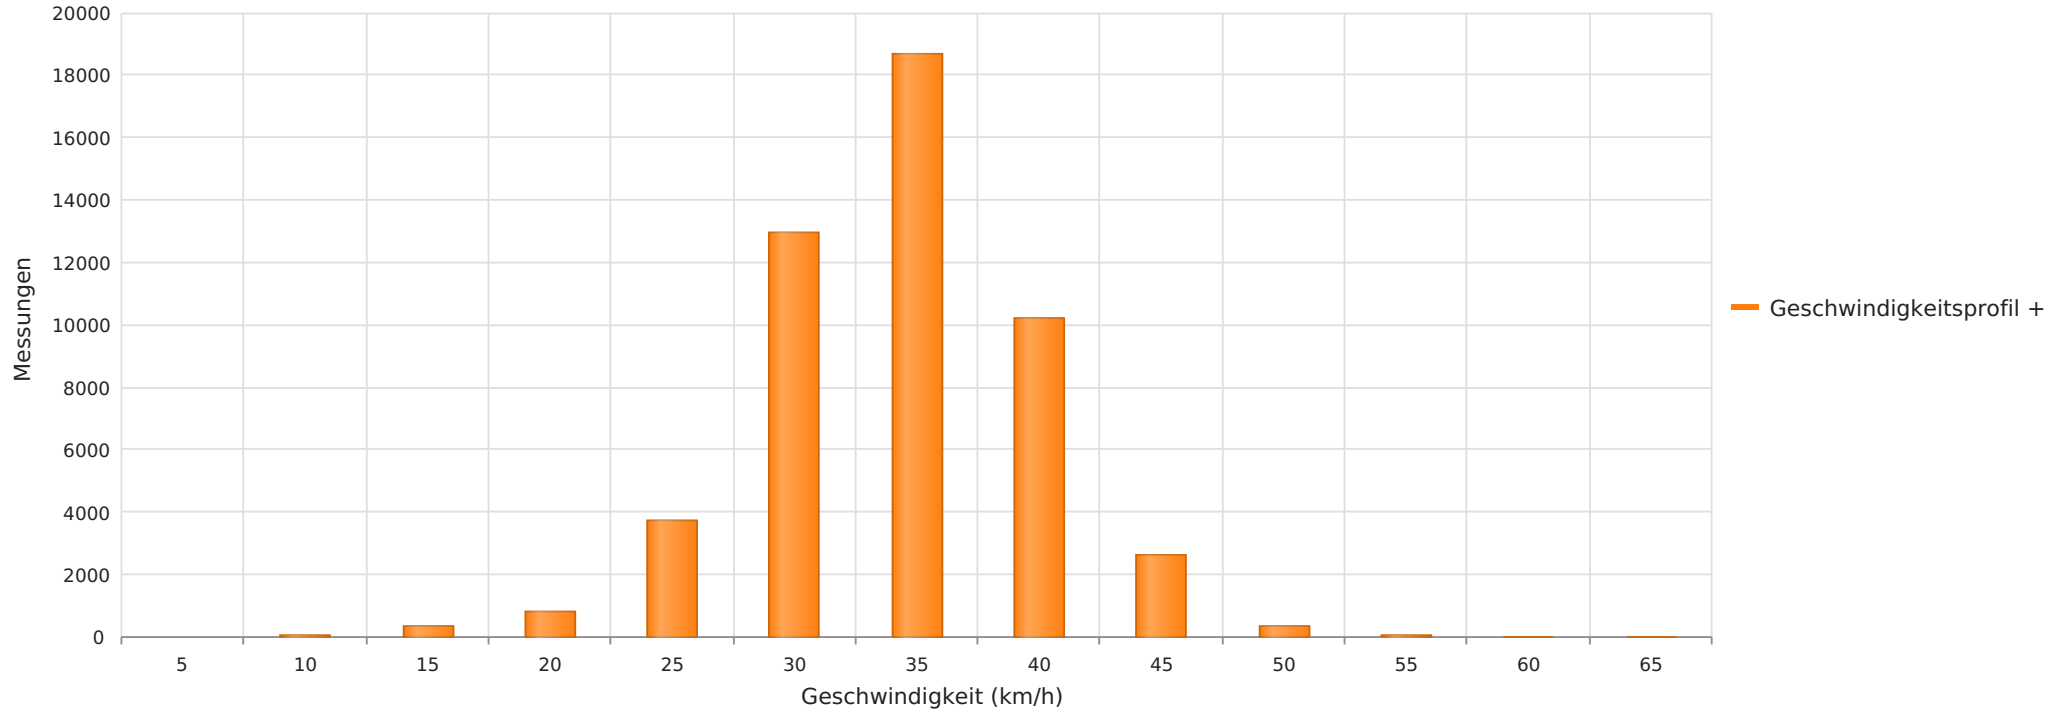

Klein Karbener Str., Fahrtrichtung OM, 30 km/h Beschränkung
Anzahl der Messwerte vs. Geschwindigkeit

Statistik

Montag, 1. September 2025, 13:00 Uhr bis Dienstag, 23. September 2025, 11:00 Uhr

Messungen		50473
Durchschnittsgeschwindigkeit	Vd	32 km/h
85% der Fahrzeuge fahren langsamer oder maximal	V85	38 km/h
Maximalgeschwindigkeit	Vmax	65 km/h