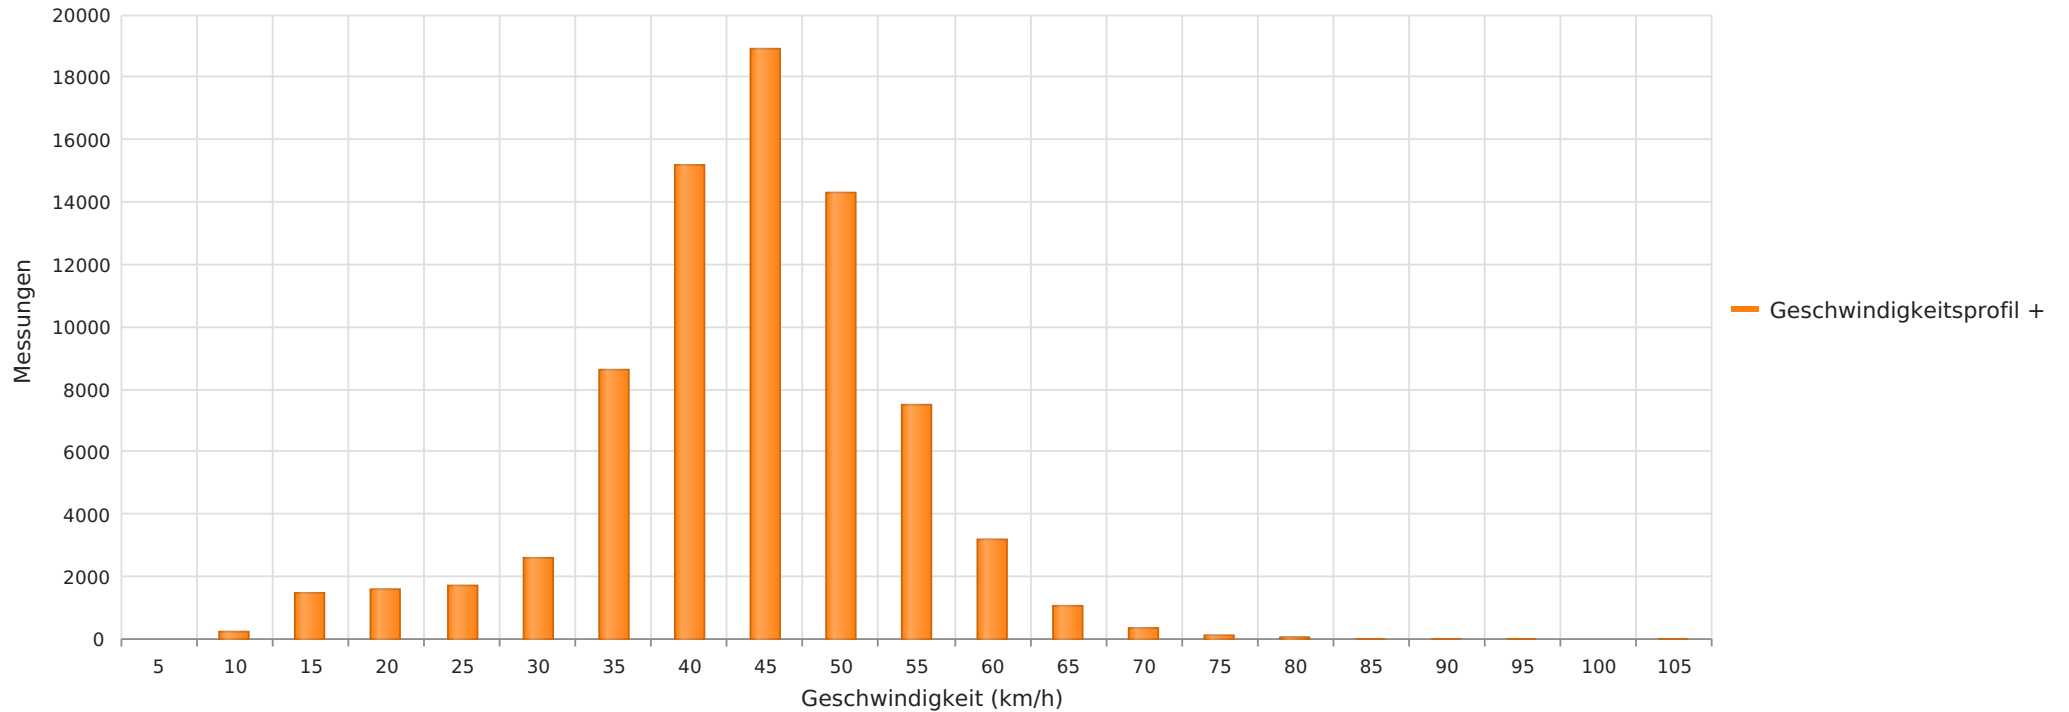

Ilbenstädter Str.geg.HsNr.14, Fahrtrichtung OM, 50 km/h Beschränkung  
Anzahl der Messwerte vs. Geschwindigkeit

## Statistik

Freitag, 30. Mai 2025, 15:00 Uhr bis Montag, 30. Juni 2025, 23:59 Uhr

Messungen		76819
Durchschnittsgeschwindigkeit	Vd	42 km/h
85% der Fahrzeuge fahren langsamer oder maximal	V85	51 km/h
Maximalgeschwindigkeit	Vmax	103 km/h