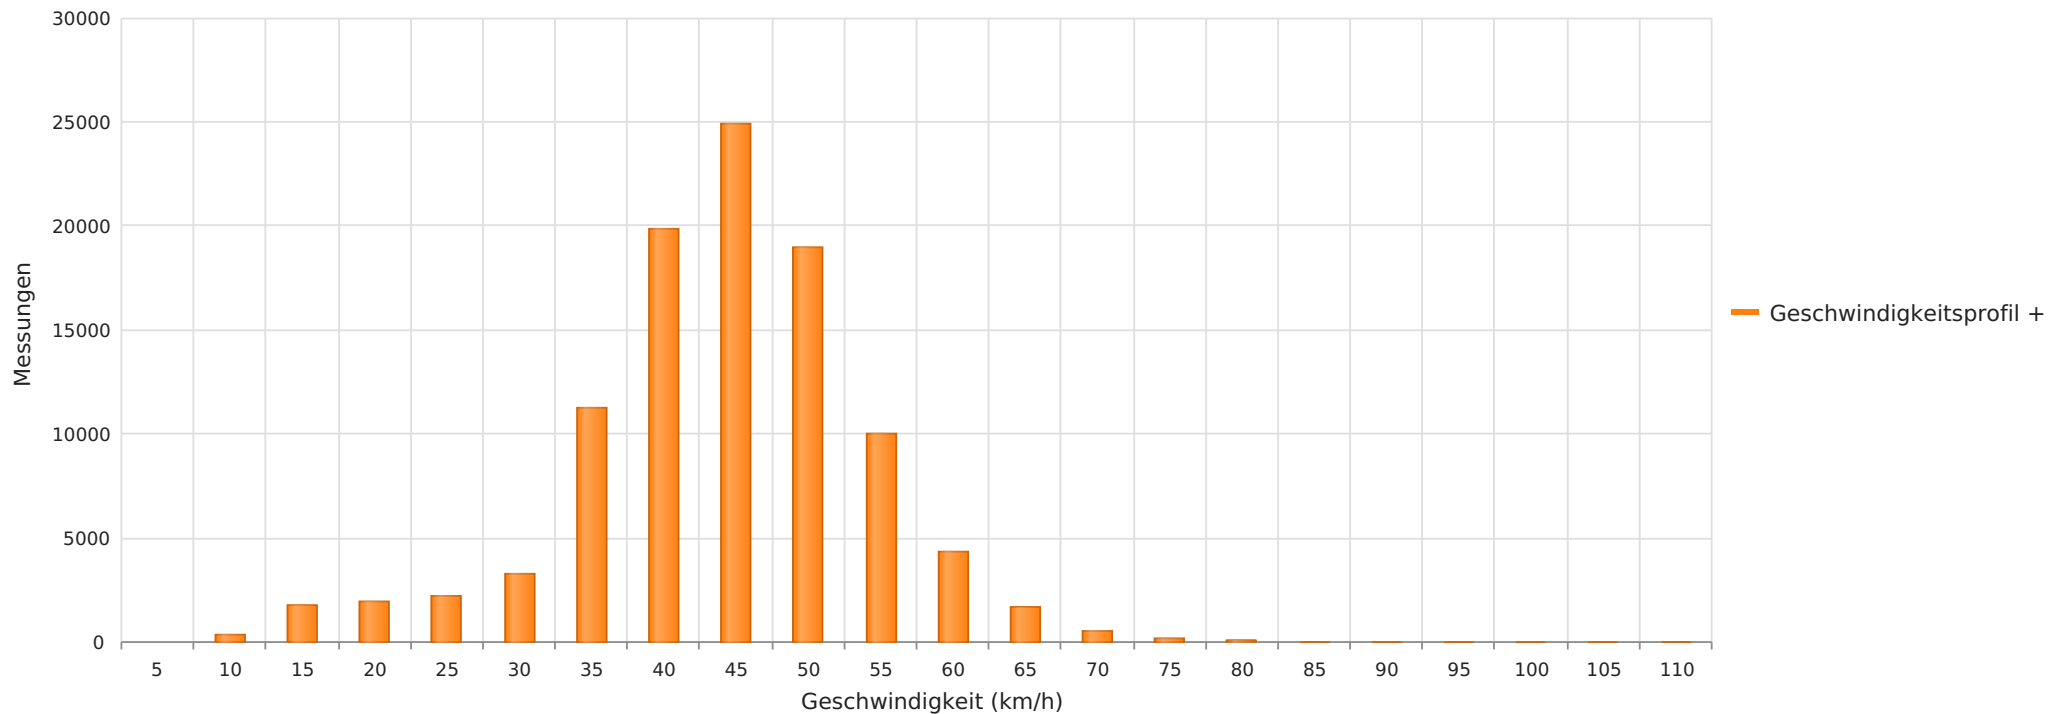

Ilbenstädter Str.geg.HsNr.14, Fahrtrichtung OM, 50 km/h Beschränkung
Anzahl der Messwerte vs. Geschwindigkeit

Statistik

Mittwoch, 26. März 2025, 16:00 Uhr bis Mittwoch, 7. Mai 2025, 16:00 Uhr

Messungen		101277
Durchschnittsgeschwindigkeit	Vd	42 km/h
85% der Fahrzeuge fahren langsamer oder maximal	V85	51 km/h
Maximalgeschwindigkeit	Vmax	106 km/h