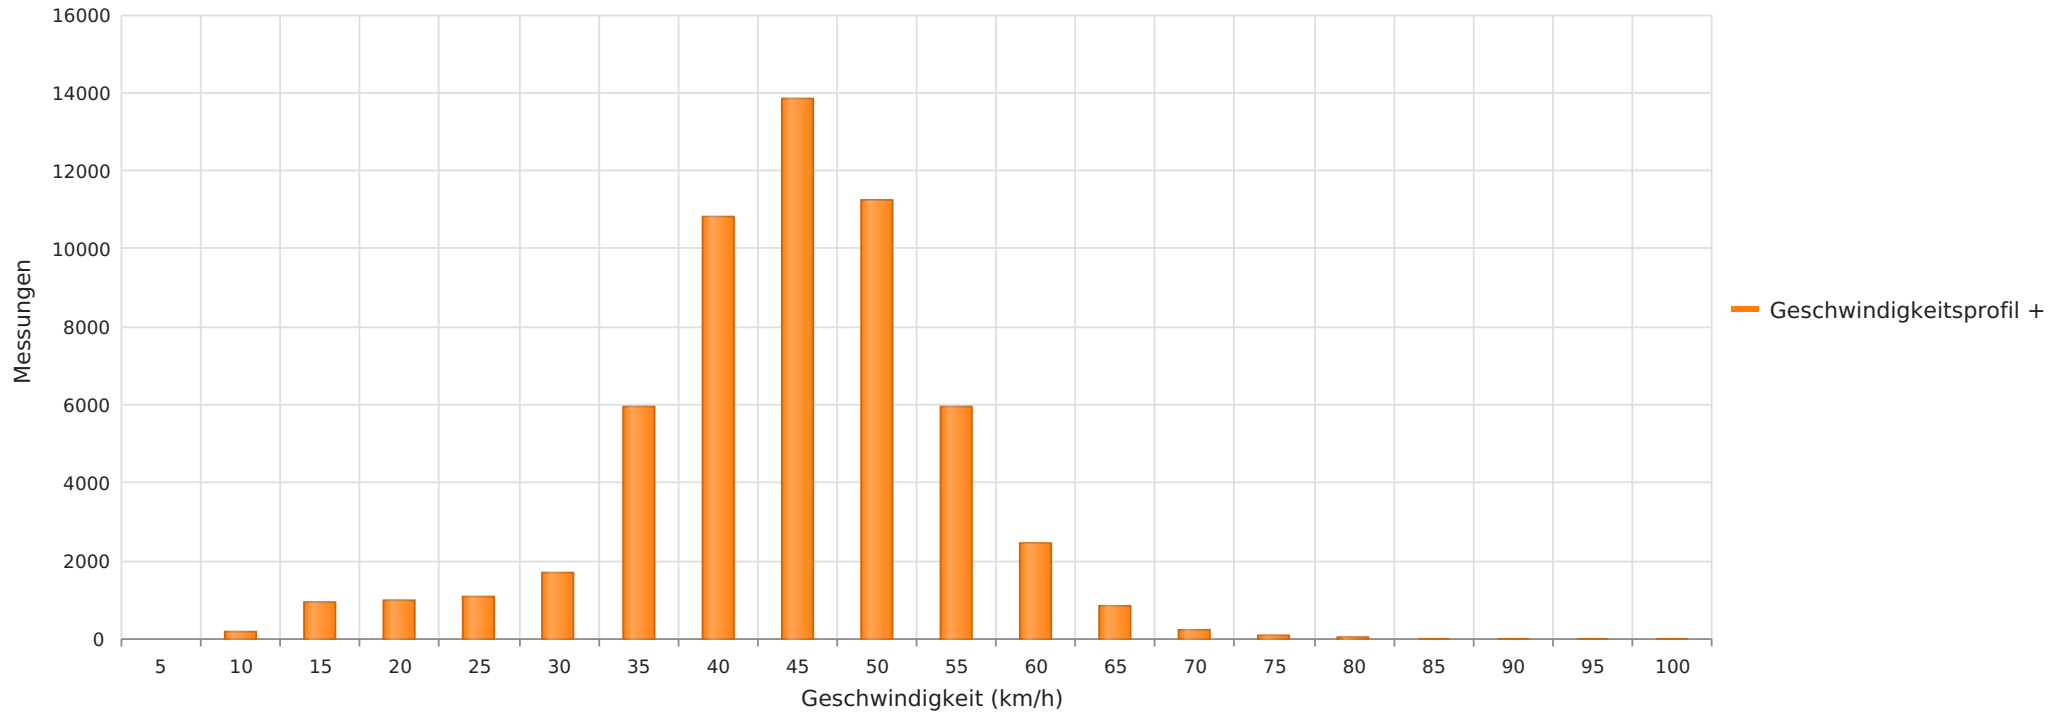

Ilbenstädter Str. geg. HsNr. 14, Fahrtrichtung OM, 50 km/h Beschränkung  
Anzahl der Messwerte vs. Geschwindigkeit

### Statistik

Montag, 7. Juli 2025, 14:00 Uhr bis Donnerstag, 31. Juli 2025, 11:00 Uhr

Messungen		56520
Durchschnittsgeschwindigkeit	Vd	42 km/h
85% der Fahrzeuge fahren langsamer oder maximal	V85	51 km/h
Maximalgeschwindigkeit	Vmax	96 km/h