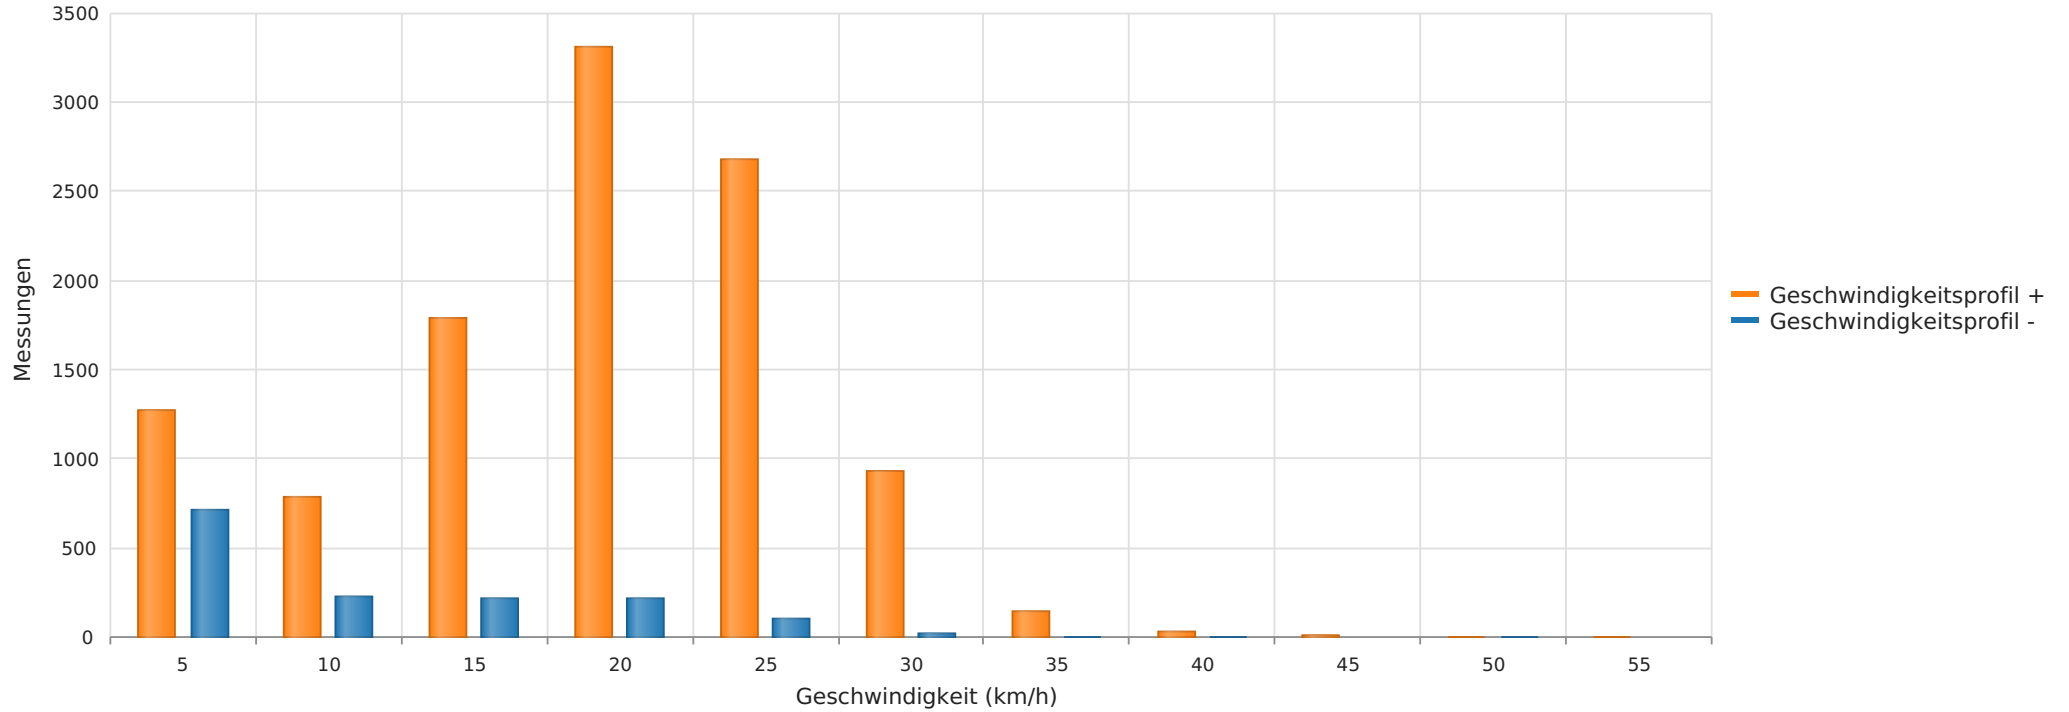

Pestalozzistraße, Weingartenstraße., 30 km/h Beschränkung
Anzahl der Messwerte vs. Geschwindigkeit

Statistik

Donnerstag, 27. März 2025, 09:00 Uhr bis Sonntag, 27. April 2025, 17:00 Uhr

Messungen		12458
Durchschnittsgeschwindigkeit	Vd	16 km/h
85% der Fahrzeuge fahren langsamer oder maximal	V85	24 km/h
Maximalgeschwindigkeit	Vmax	55 km/h