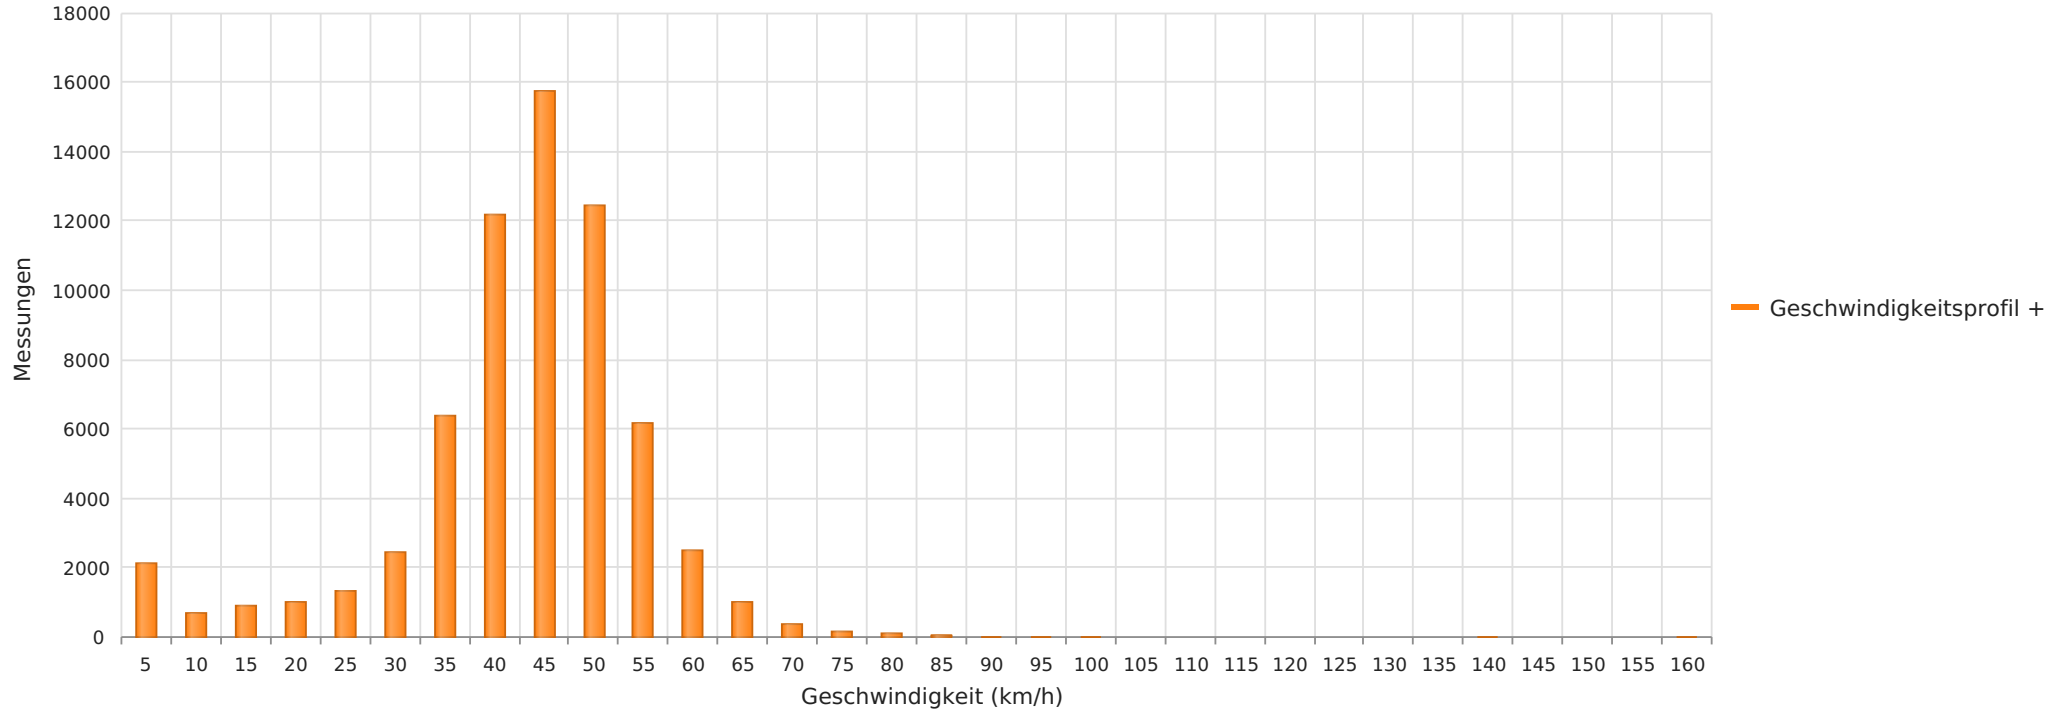

Rodheimer Straße. geg. 12, 50 km/h Beschränkung  
Anzahl der Messwerte vs. Geschwindigkeit

## Statistik

**Freitag, 21. Februar 2025, 10:00 Uhr bis Donnerstag, 27. März 2025, 11:00 Uhr**

Messungen		65628
Durchschnittsgeschwindigkeit	Vd	41 km/h
85% der Fahrzeuge fahren langsamer oder maximal	V85	51 km/h
Maximalgeschwindigkeit	Vmax	159 km/h