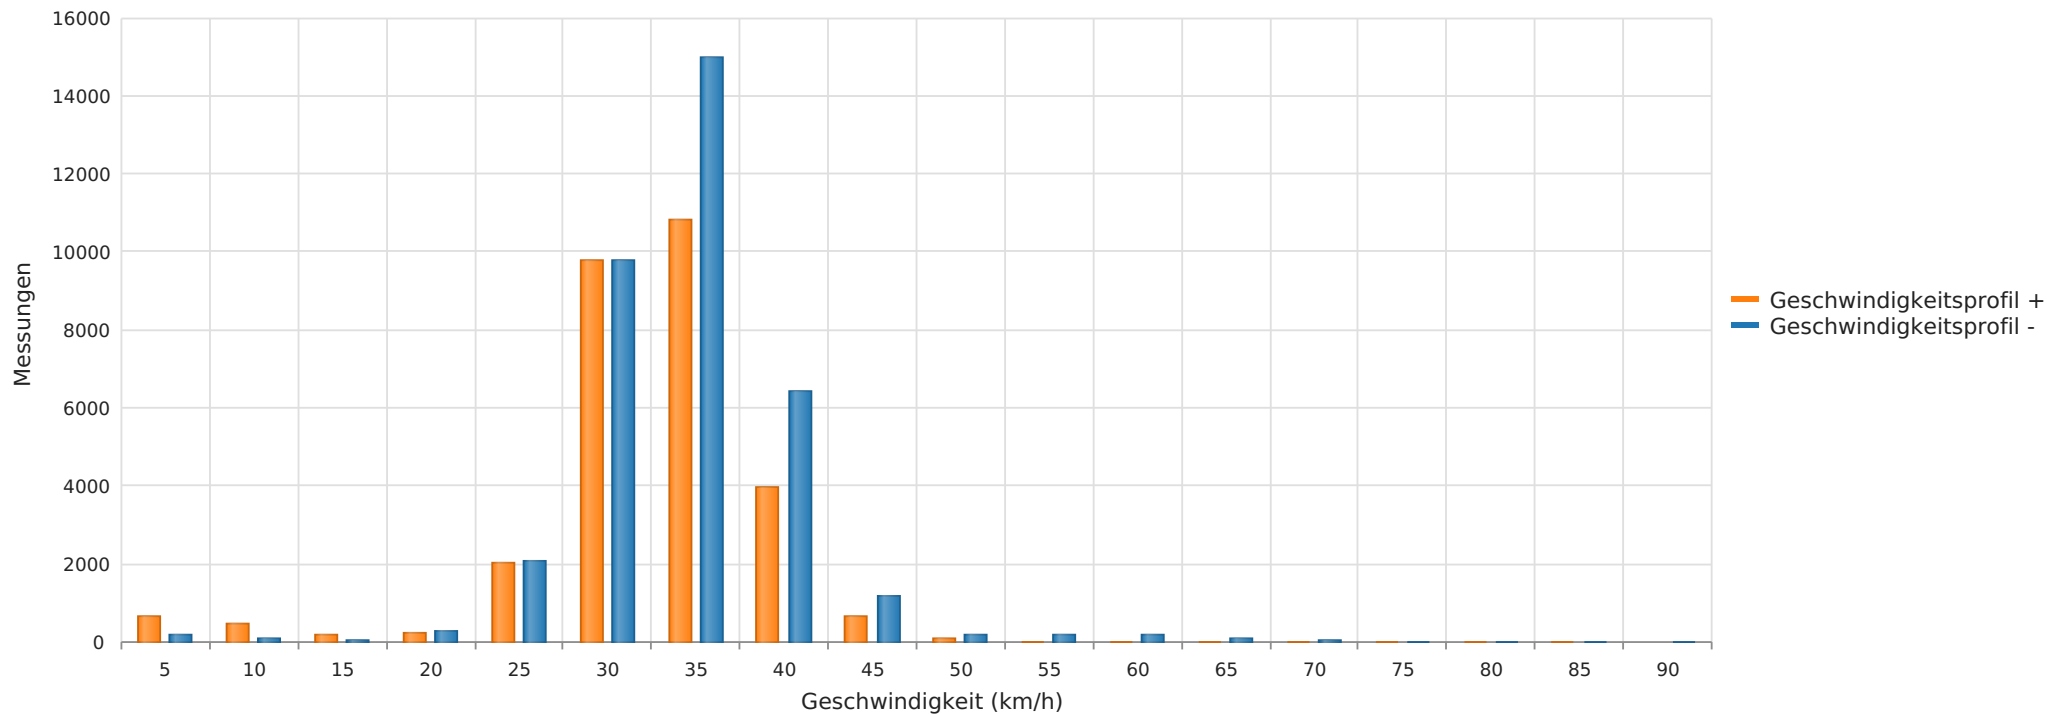

Hauptstraße 114, Fahrtrichtung OM, 30 km/h Beschränkung
Anzahl der Messwerte vs. Geschwindigkeit

Statistik

Montag, 5. Mai 2025, 11:00 Uhr bis Freitag, 30. Mai 2025, 23:59 Uhr

Messungen		64753
Durchschnittsgeschwindigkeit	Vd	31 km/h
85% der Fahrzeuge fahren langsamer oder maximal	V85	37 km/h
Maximalgeschwindigkeit	Vmax	86 km/h