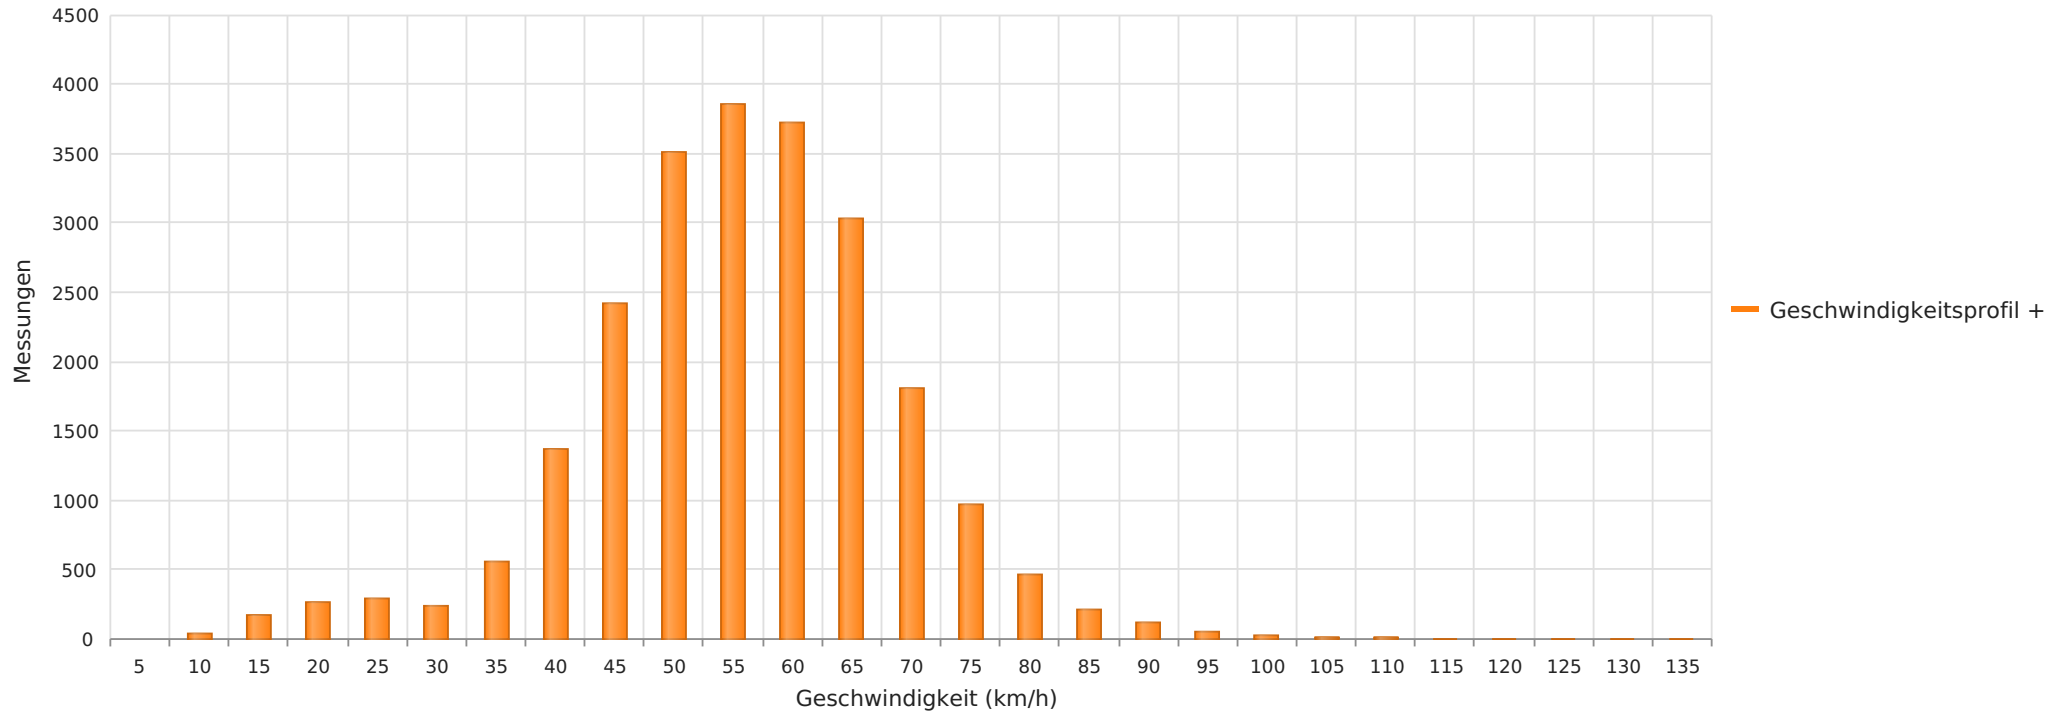

Straße Gronauer Weg geg HsNr 31 ,50 km/h Beschränkung
Anzahl der Messwerte vs. Geschwindigkeit

Statistik

Mittwoch, 26. März 2025, 14:00 Uhr bis Mittwoch, 30. April 2025, 09:00 Uhr

Messungen		23128
Durchschnittsgeschwindigkeit	Vd	54 km/h
85% der Fahrzeuge fahren langsamer oder maximal	V85	66 km/h
Maximalgeschwindigkeit	Vmax	133 km/h