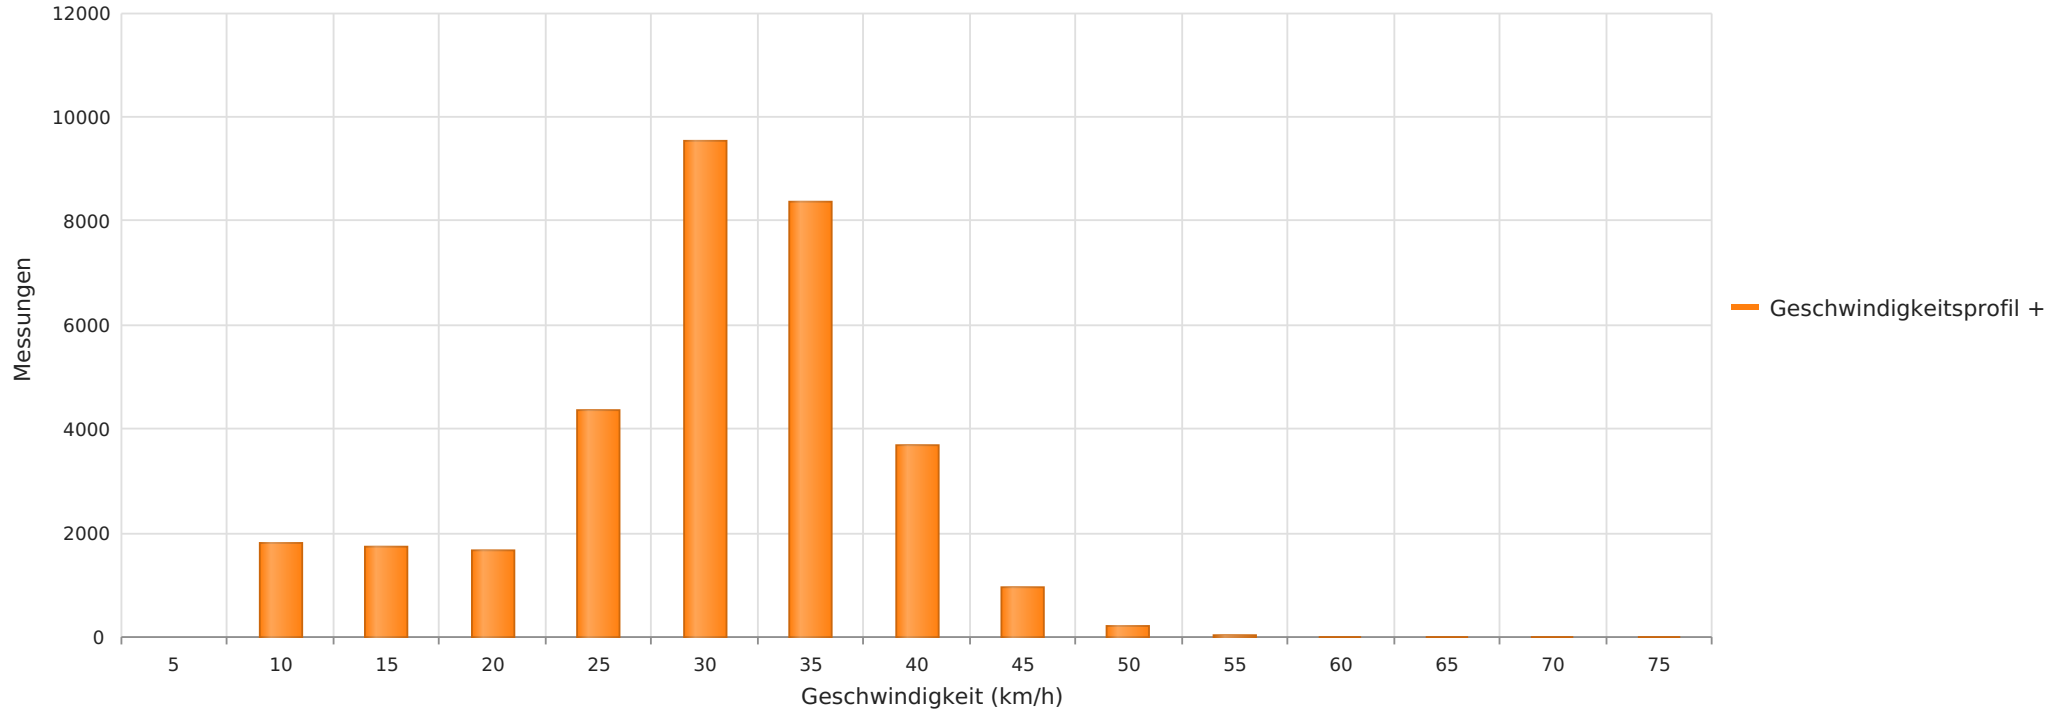

Lindenweg 18 , FR Selzerbachweg ..., 50
Anzahl der Messwerte vs. Geschwindigkeit

Statistik

Dienstag, 3. Dezember 2024, 11:00 Uhr bis Donnerstag, 16. Januar 2025, 11:00 Uhr

Messungen		32349
Durchschnittsgeschwindigkeit	Vd	28 km/h
85% der Fahrzeuge fahren langsamer oder maximal	V85	36 km/h
Maximalgeschwindigkeit	Vmax	74 km/h