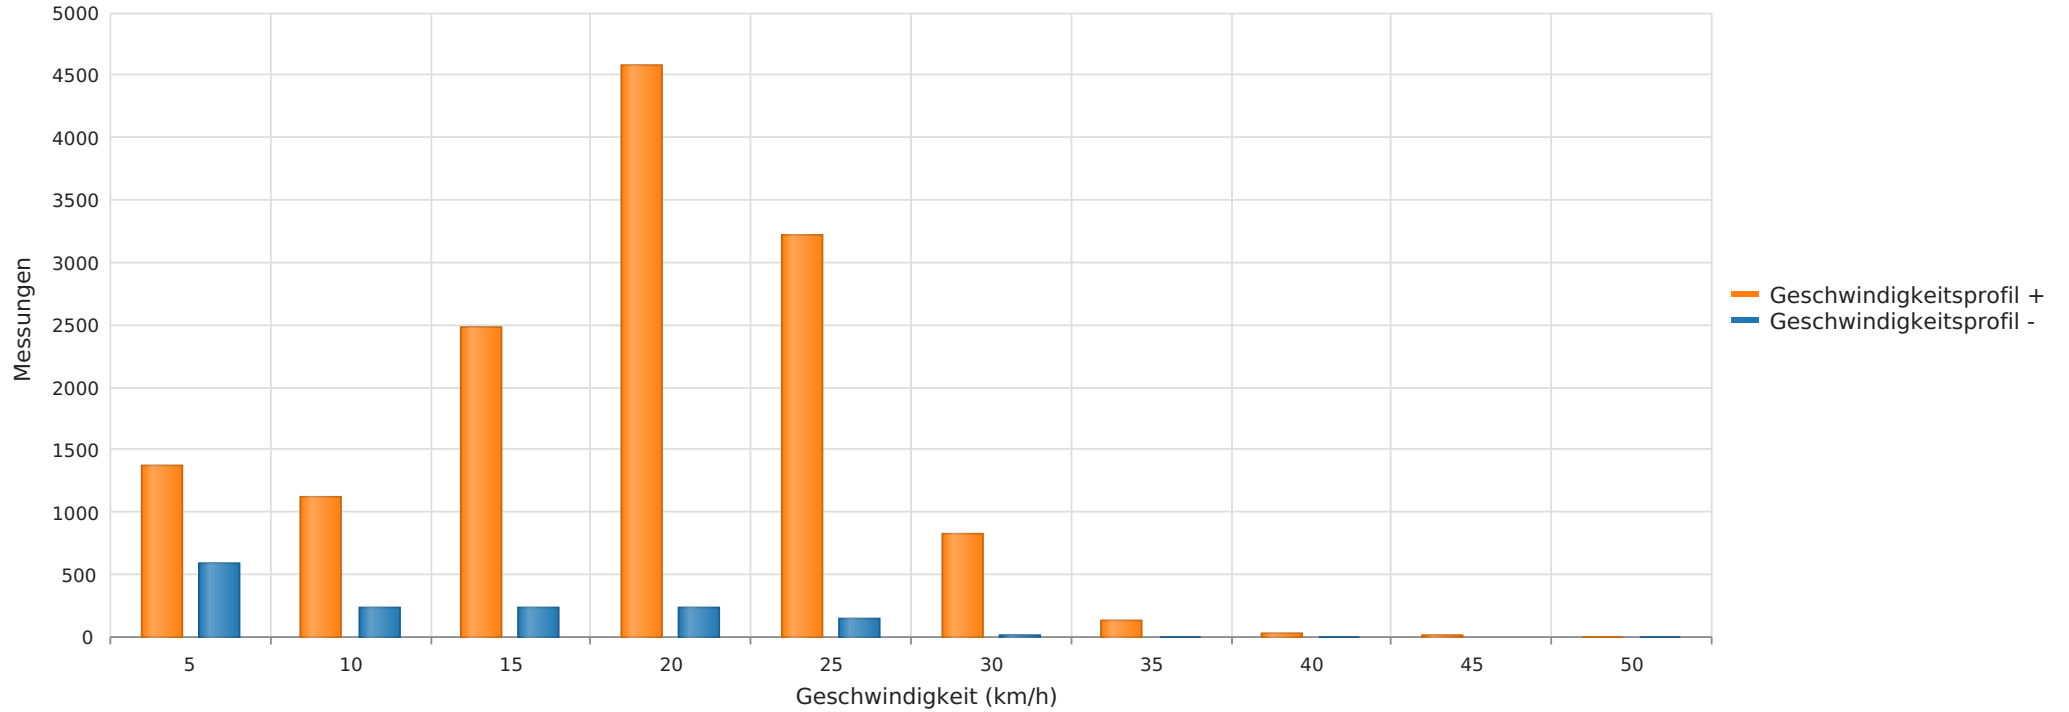

Pestalozzistraße , FR Weingartenstraße ..., 30
Anzahl der Messwerte vs. Geschwindigkeit

Statistik

Dienstag, 3. Dezember 2024, 10:00 Uhr bis Freitag, 10. Januar 2025, 20:00 Uhr

Messungen		15246
Durchschnittsgeschwindigkeit	Vd	16 km/h
85% der Fahrzeuge fahren langsamer oder maximal	V85	23 km/h
Maximalgeschwindigkeit	Vmax	49 km/h